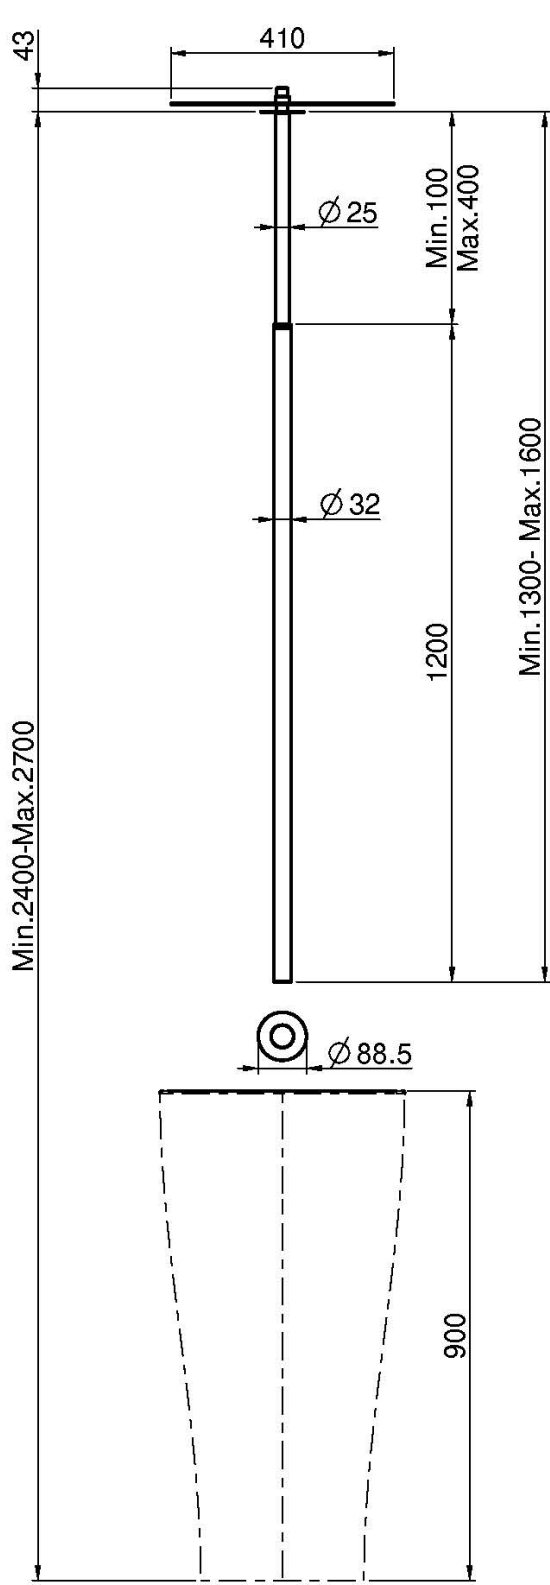

This drawing is the property of FIMA Carlo Frattini. Any complete or partial reproduction, or any transmission to third party without FIMA Carlo Frattini authorization is forbidden.