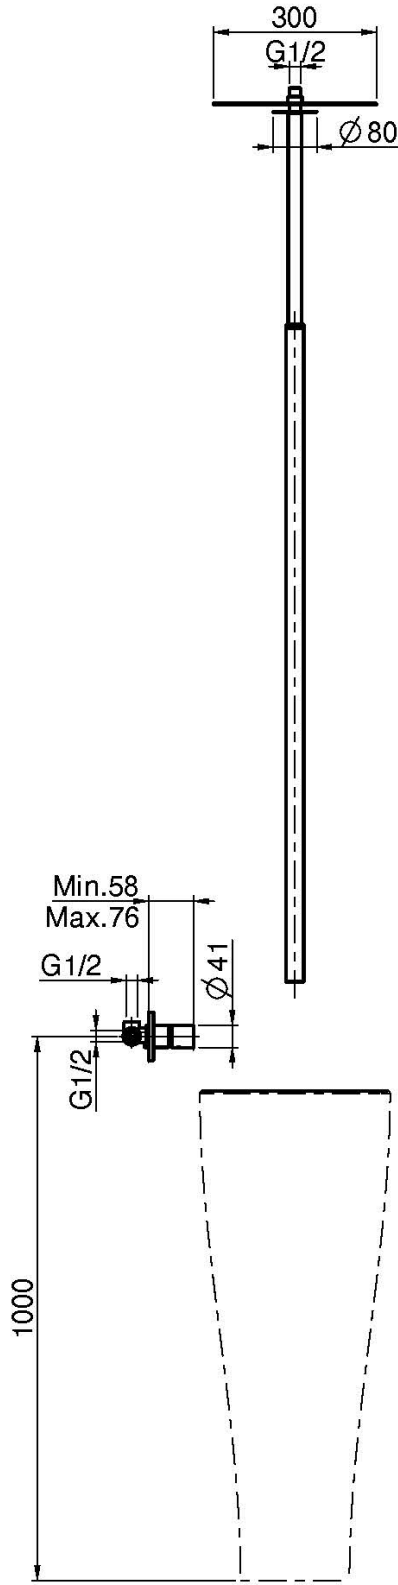

This drawing is the property of FIMA Carlo Frattini. Any complete or partial reproduction, or any transmission to third party without FIMA Carlo Frattini authorization is forbidden.