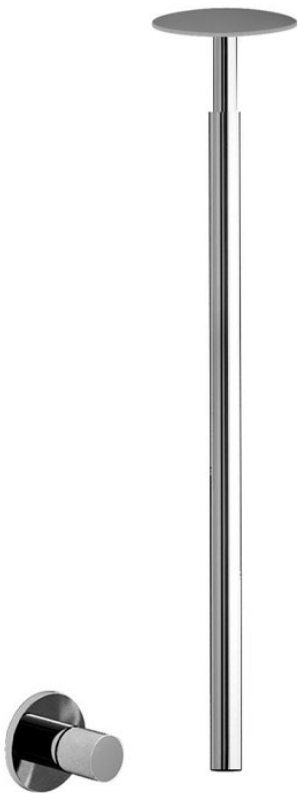

Code F4181

## MITIGEUR LAVABO ENCASTRÉ AVEC BEC AU PLAFOND

- bec min 1300 mm
- bec max 1600 mm
- habillage pour corps encastrable
- produit sans vidage
- **corps encastrable à commander séparément**

## Finitions

-  CHROMÉ  
CR
-  HL
-  HS
-  NICKEL BROSSÉ  
SN
-  CHROMÉ NOIR  
CN
-  CHROMÉ NOIR BROSSÉ  
CS

## IMAGE