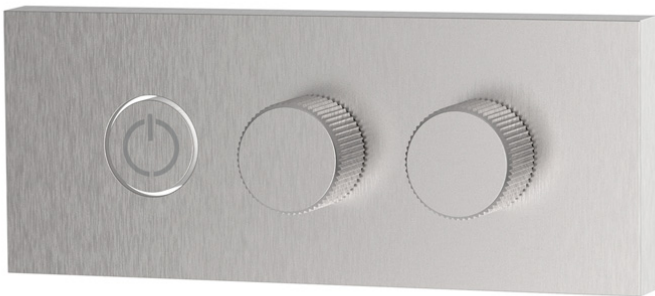

Code F5951/1S

MITIGEUR LAVABO MURAL D'EXTÉRIEUR AVEC BOUTON ON/OFF

- habillage pour corps encastrable
- poignée réglage température
- poignée réglage débit
- bouton on/off
- vidage click clack 1"1/4 avec trop plein
- **corps encastrable à commander séparément**

Finitions

 INOX
INOX

 AZ

 VE

 BG

 NOIR MAT
NS

IMAGE

PRODUITS À COMMANDER SÉPARÉMENT