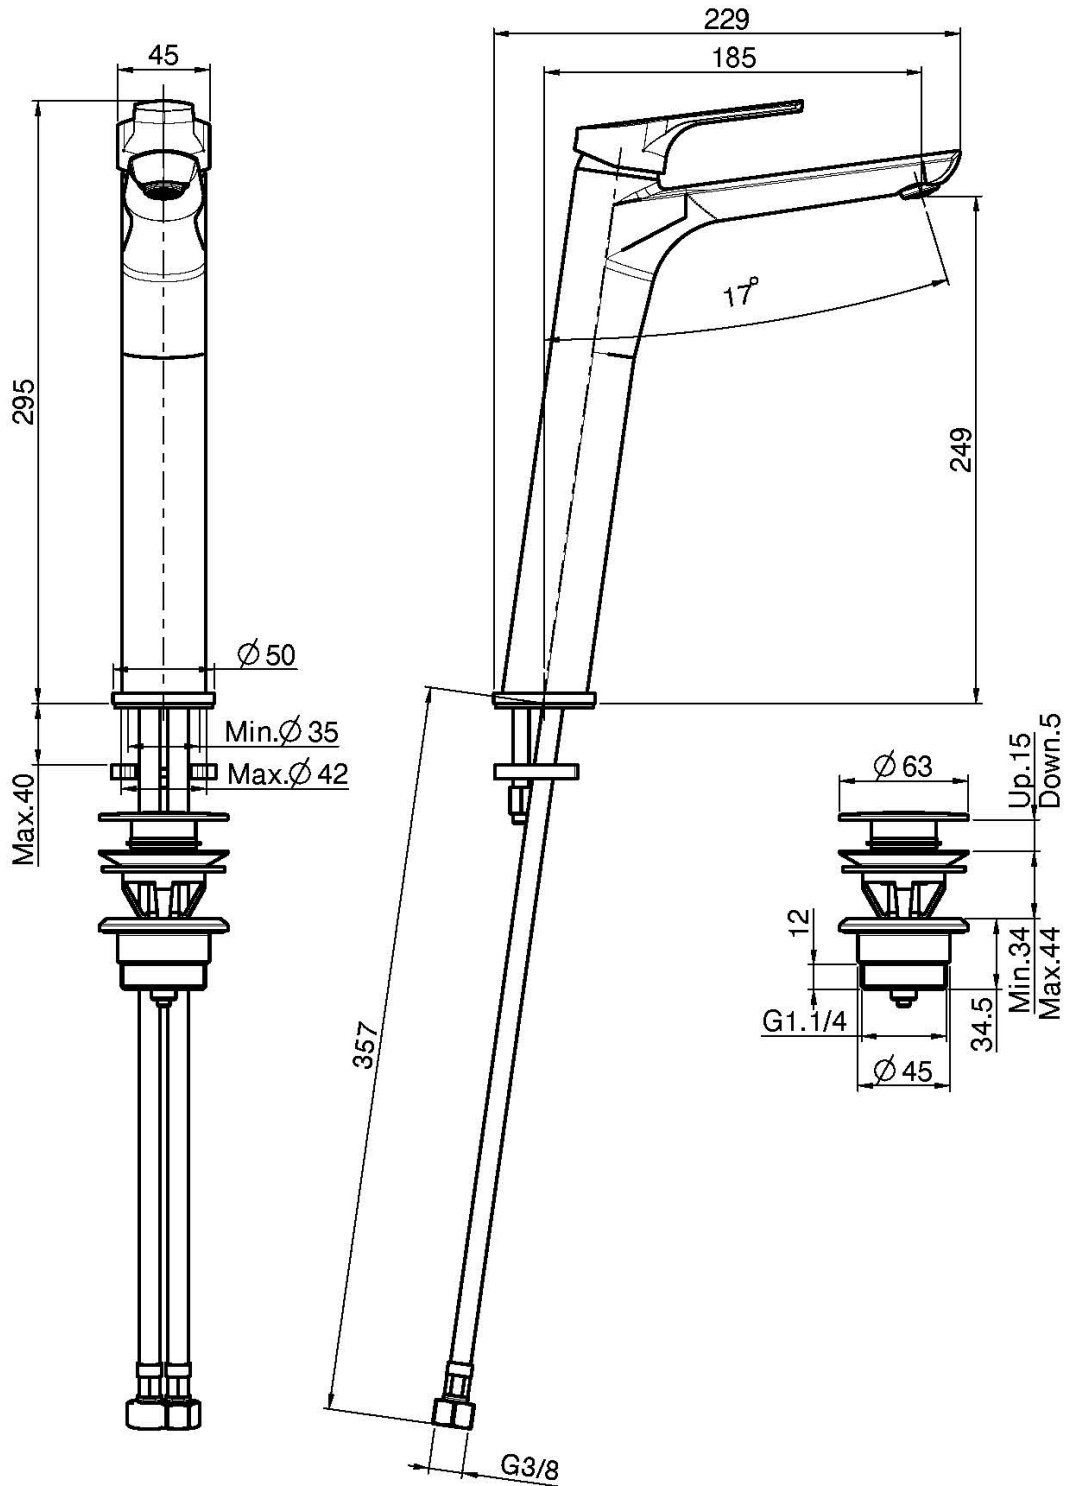

Code F3761/H

MITIGEUR LAVABO RÉHAUSSÉ

- 2 tuyaux flexibles anti-torsion
- vidage click clack 1"1/4 avec trop plein
- **produit disponible sans vidage (page 18)**

Finitions

 CHROMÉ
CR

IMAGE

Voir les conditions générales de vente dans notre tarif en vigueur