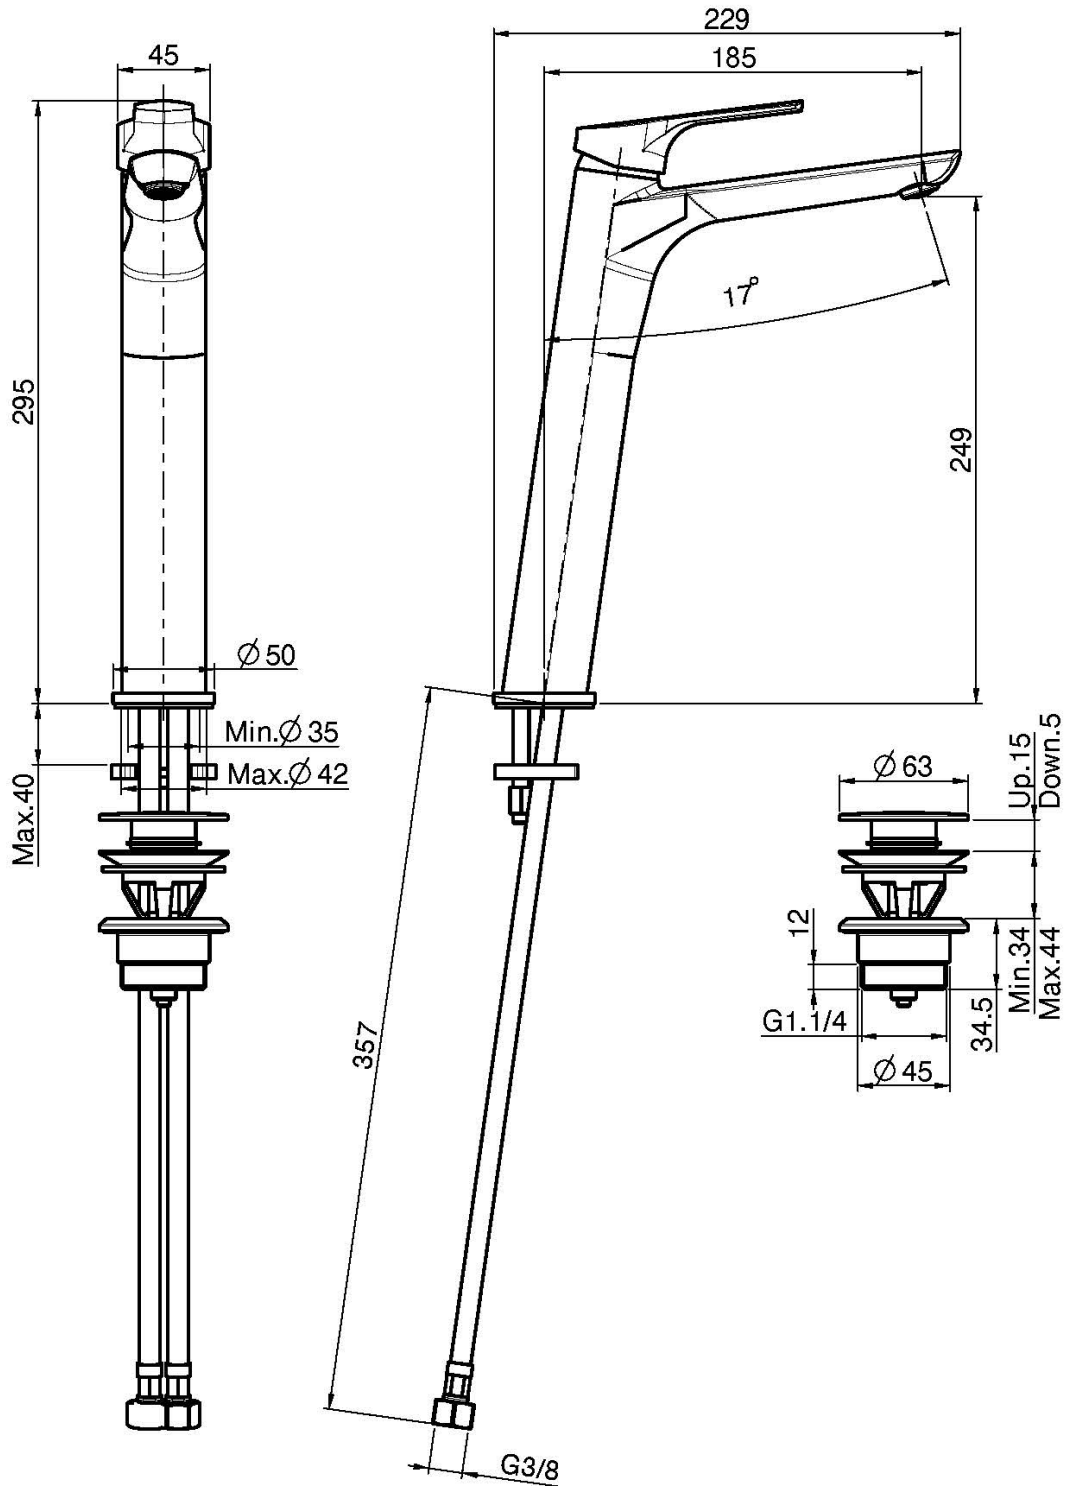

Code F3761/H

MITIGEUR LAVABO RÉHAUSSÉ

- 2 tuyaux flexibles anti-torsion
- vidage click clack 1"1/4 avec trop plein
- **produit disponible sans vidage (page 18)**

Finitions

 CHROMÉ
CR

IMAGE

Voir les conditions générales de vente dans notre tarif en
vigueur