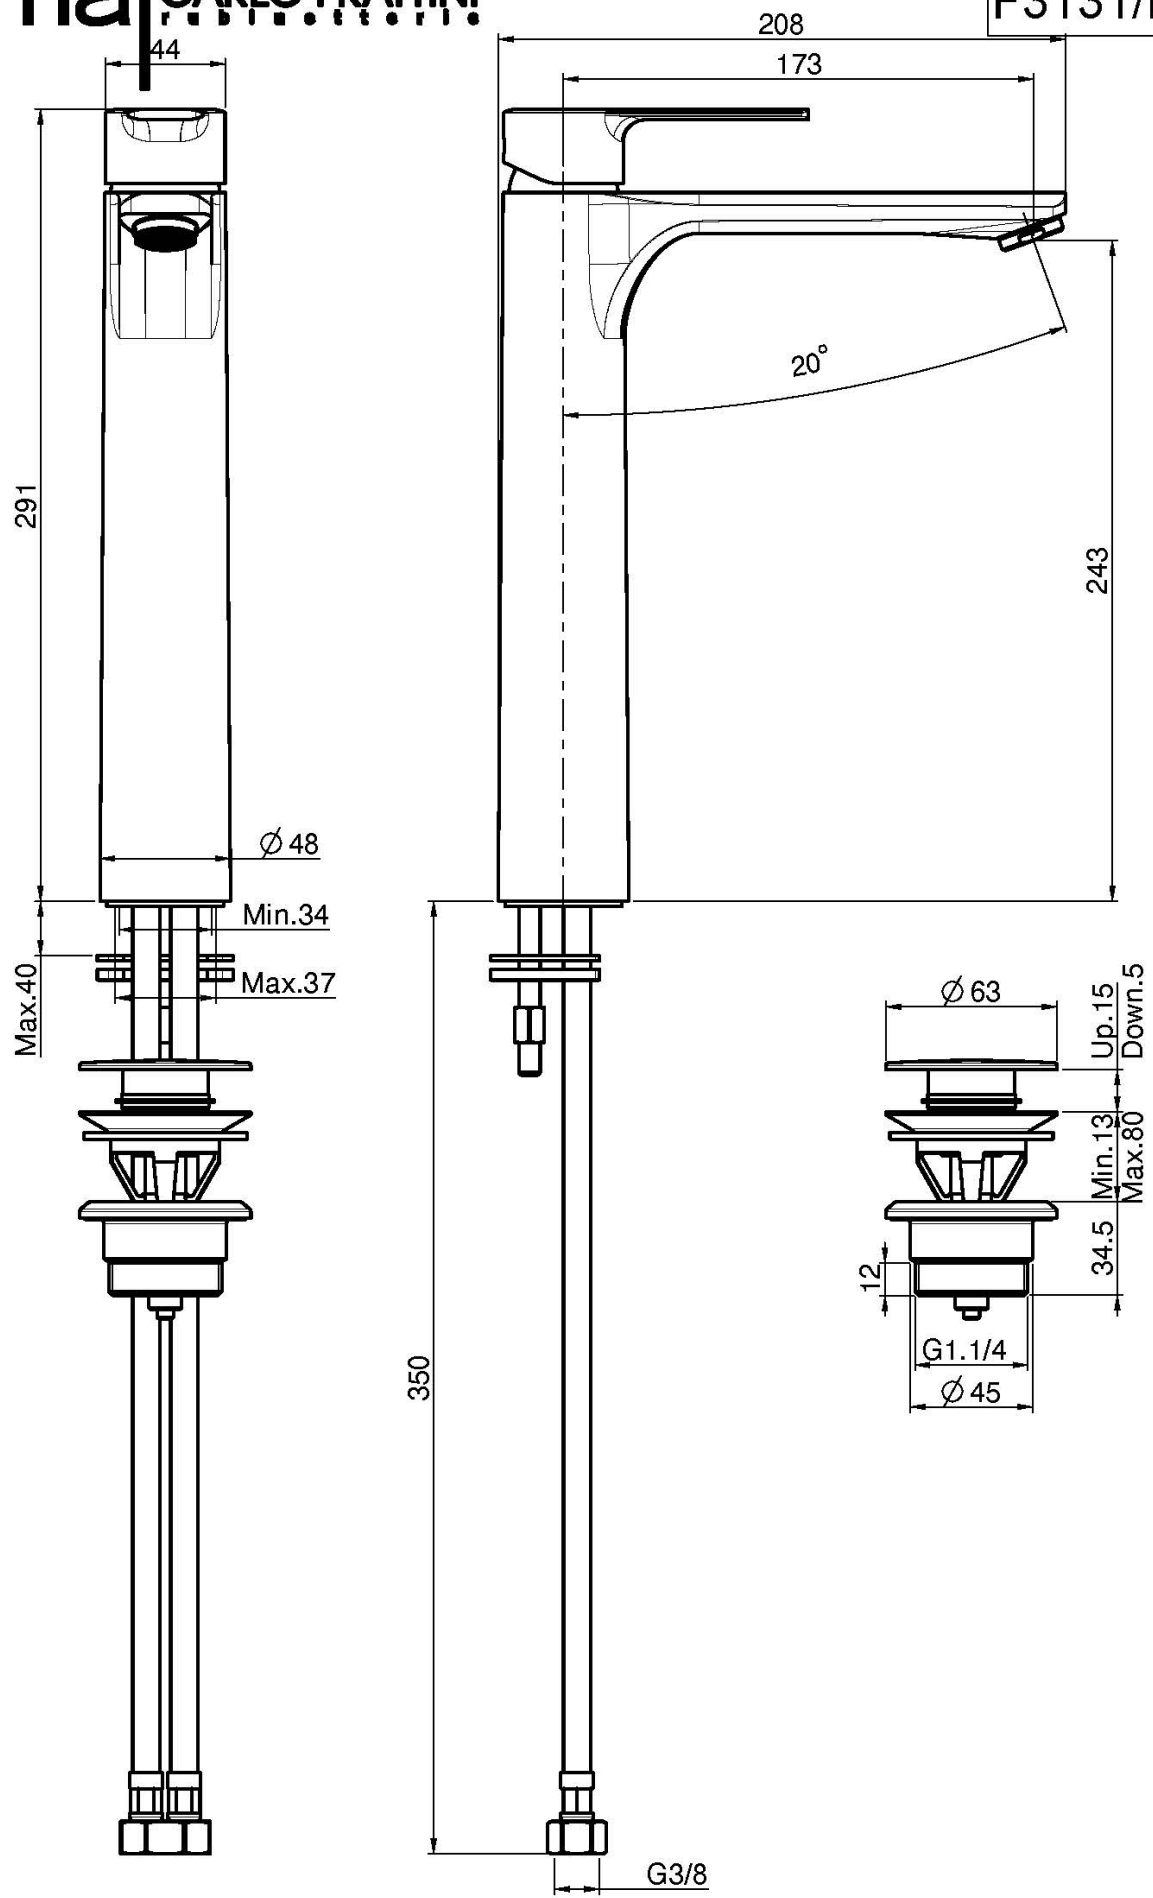

fima | **CARLO FRATTINI**
FRATTINI

F3131/HCR

This drawing is the property of FIMA Carlo Frattini. Any complete or partial reproduction, or any transmission to third party without FIMA Carlo Frattini authorization is forbidden.