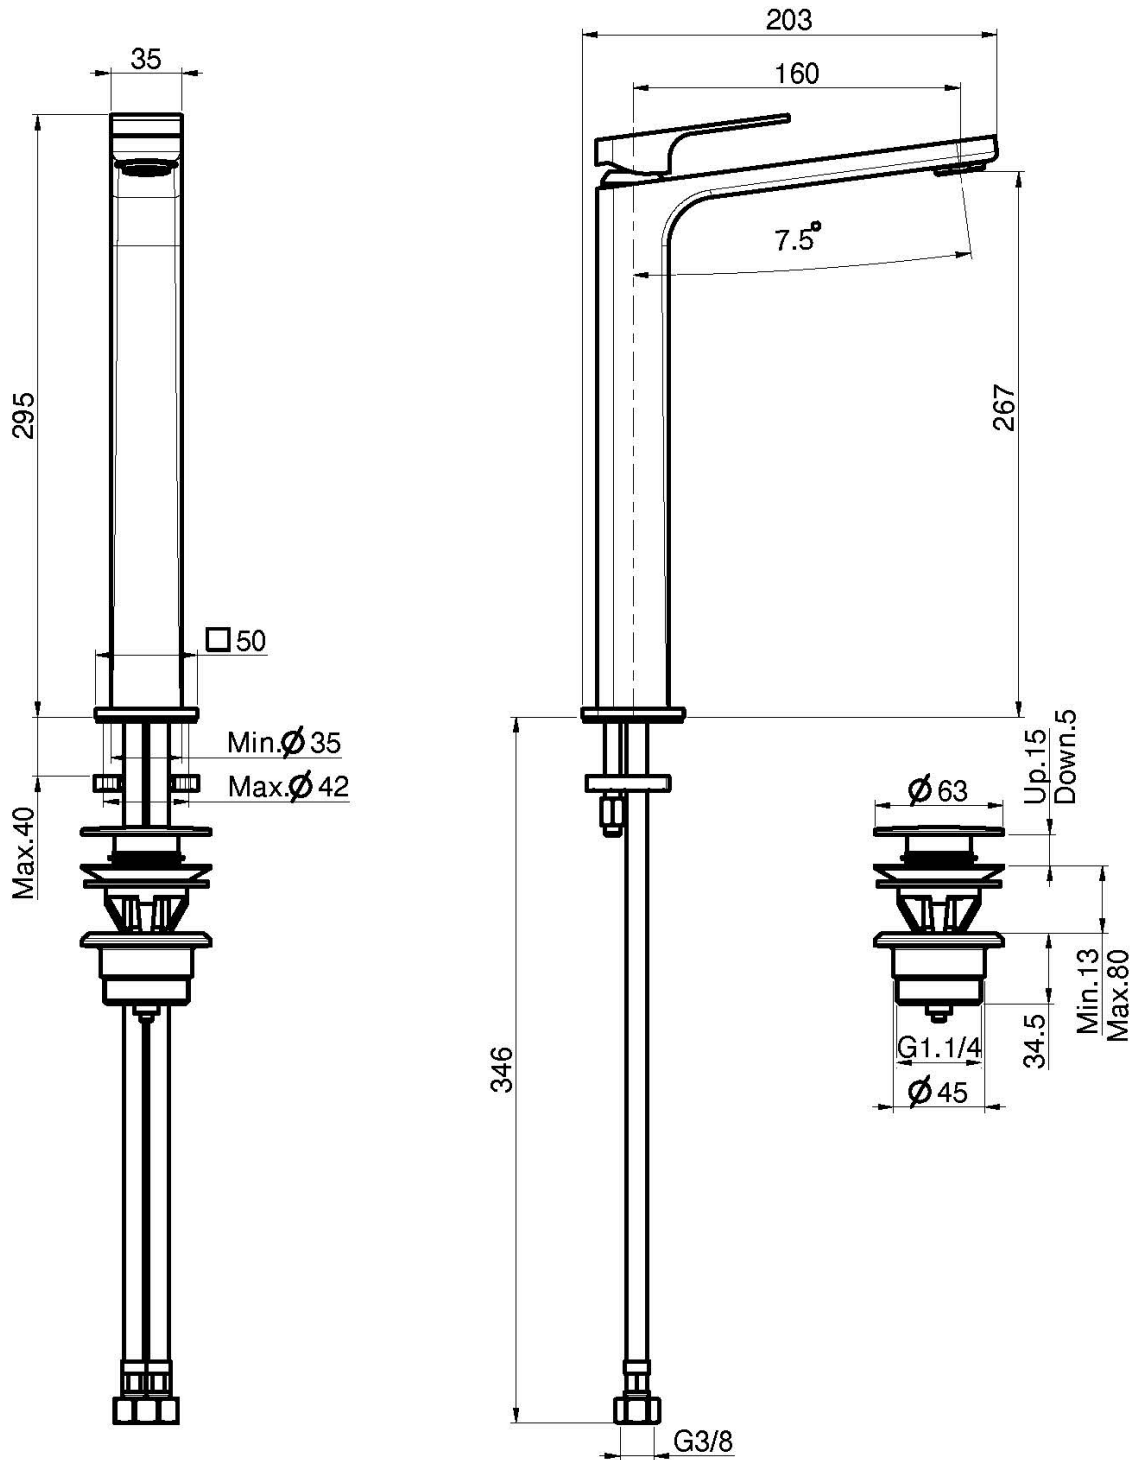

This drawing is the property of FIMA Carlo Frattini. Any complete or partial reproduction, or any transmission to third party without FIMA Carlo Frattini authorization is forbidden.