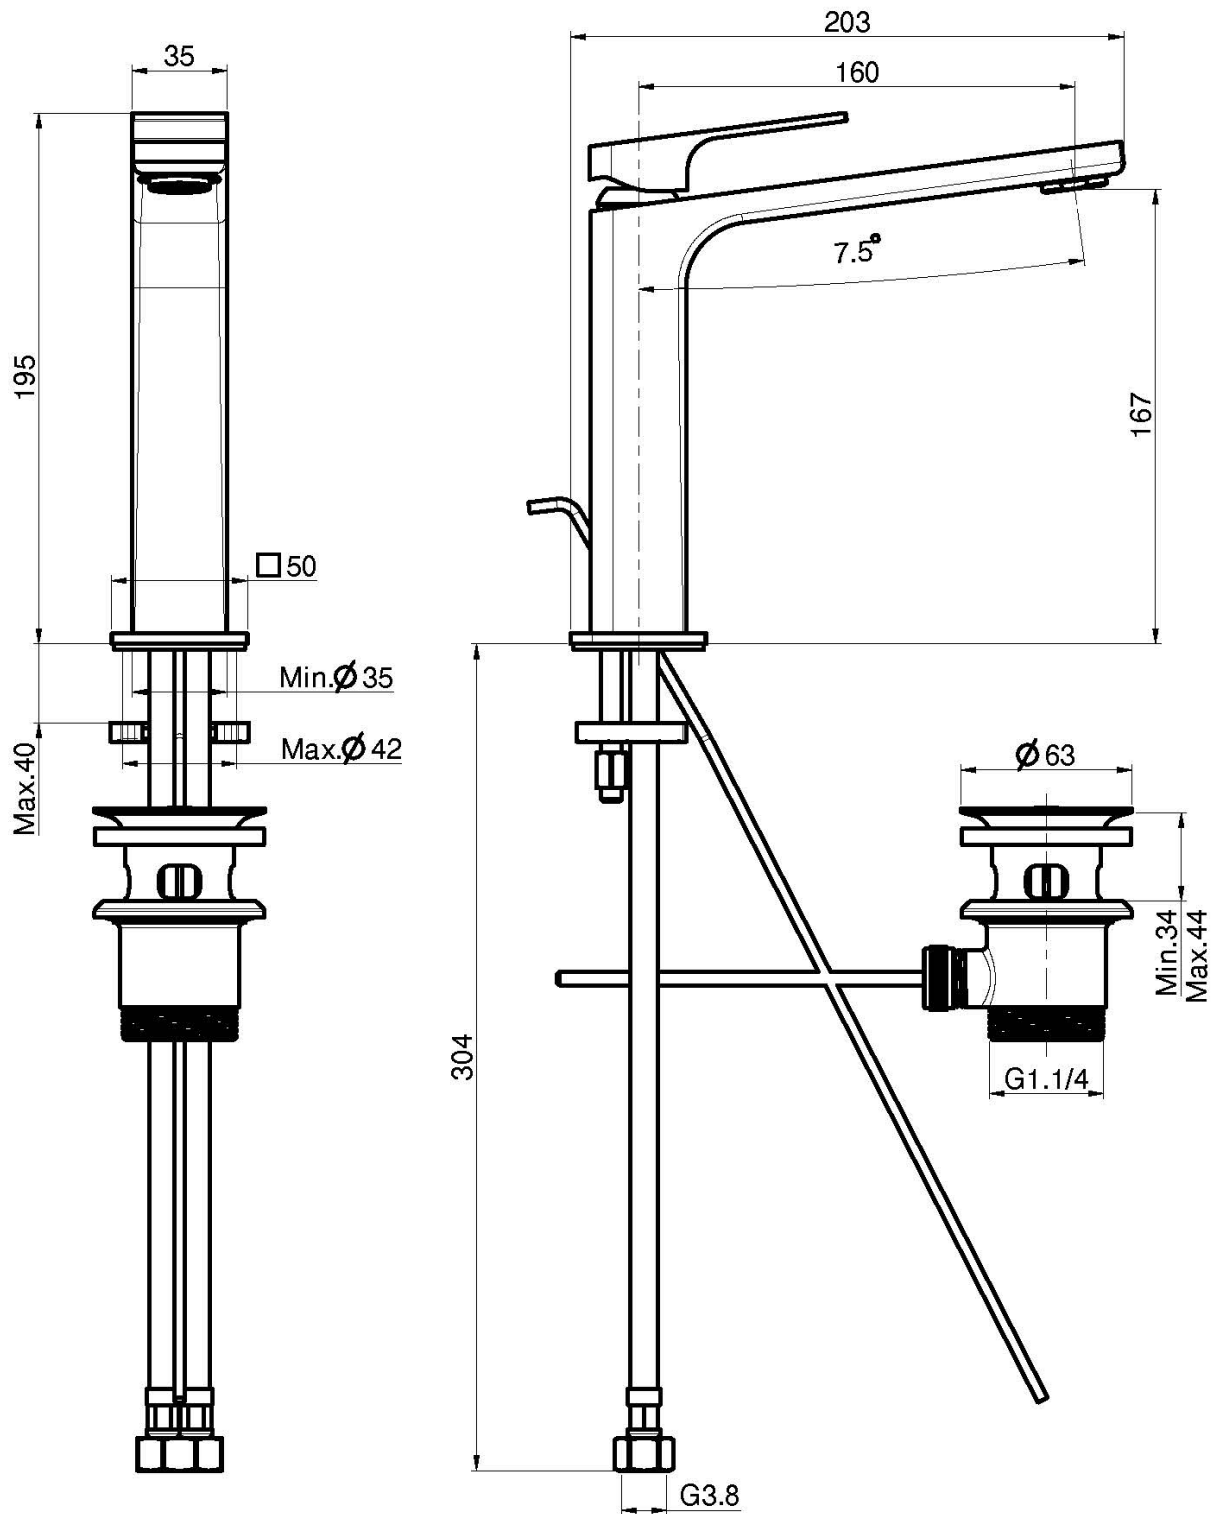

Code F3381L

## MITIGEUR LAVABO RÉHAUSSÉ

- bec 160 mm
- 2 tuyaux flexibles
- vidage 1"1/4 avec trop plein
- les finitions blanc et noir ont vidage click clack 1" 1/4 avec trop plein
- **produit disponible sans vidage ( page 18)**
- **produit disponible avec vidage click clack 1" 1/4 avec trop plein ( page 19)**