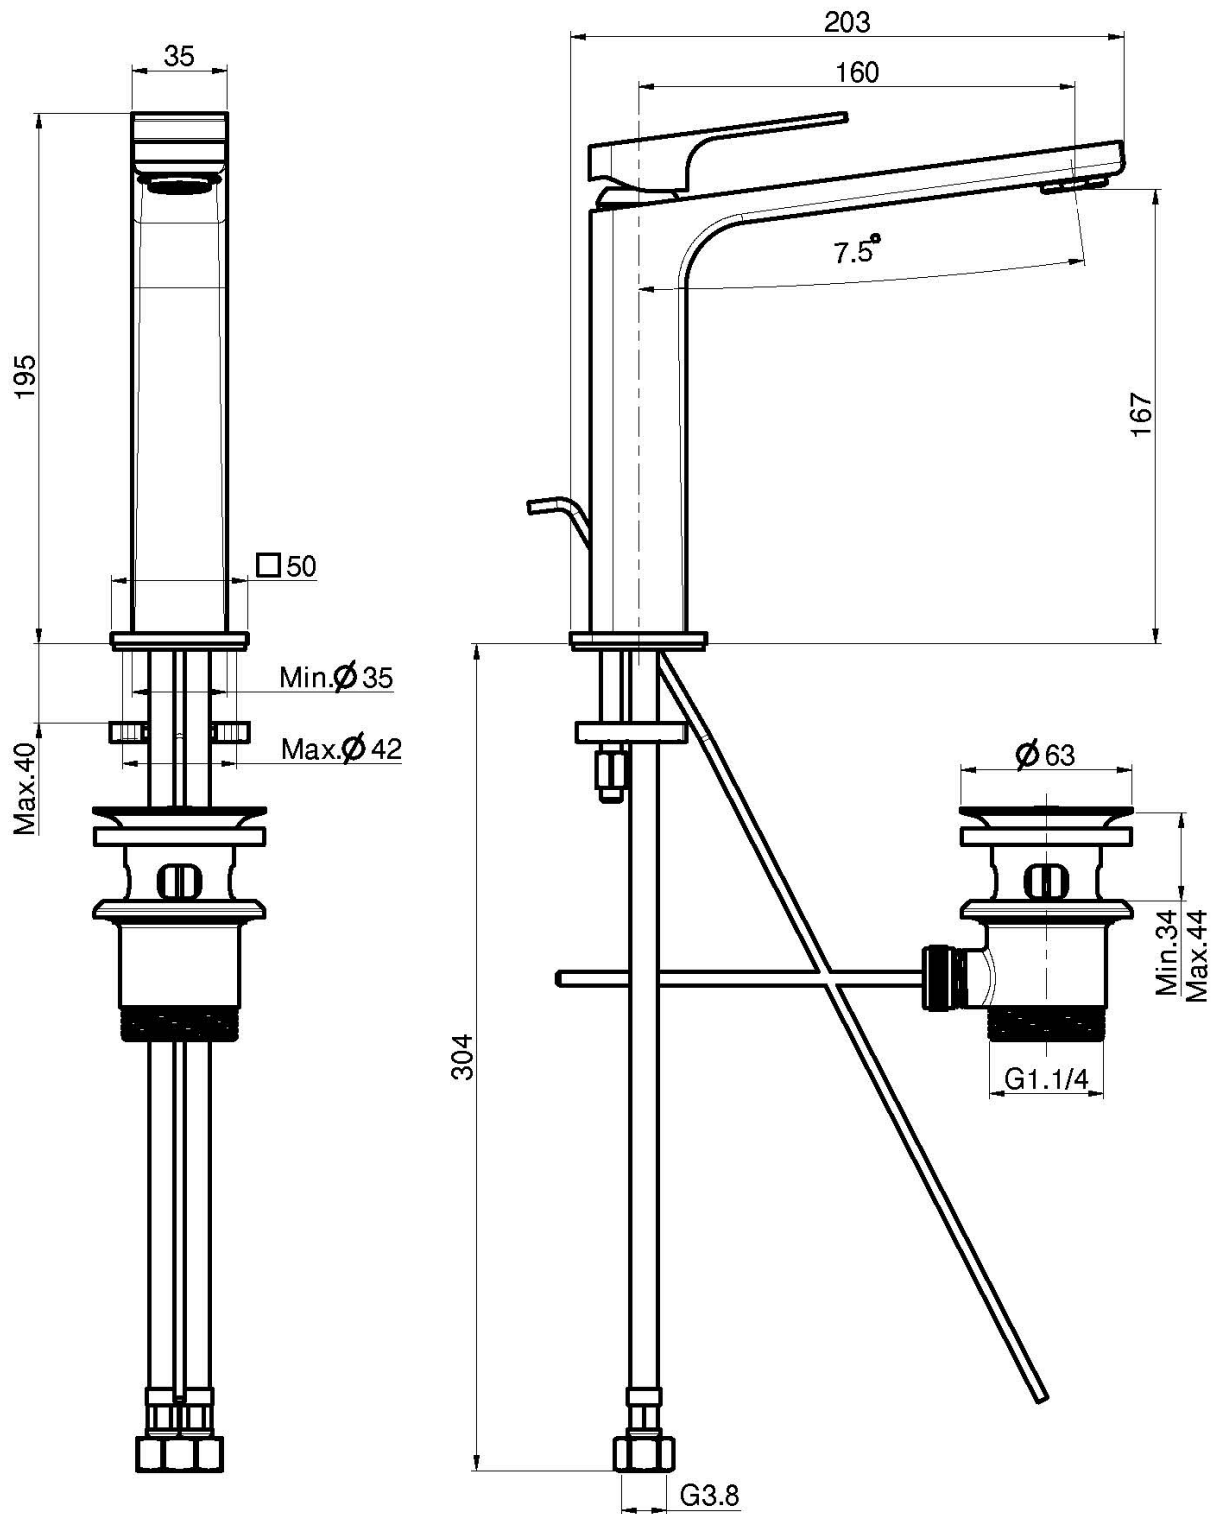

Code F3381L

MITIGEUR LAVABO RÉHAUSSÉ

- bec 160 mm
- 2 tuyaux flexibles
- vidage 1"1/4 avec trop plein
- les finitions blanc et noir ont vidage click clack 1" 1/4 avec trop plein
- **produit disponible sans vidage (page 18)**
- **produit disponible avec vidage click clack 1" 1/4 avec trop plein (page 19)**

Finitions

-  CHROMÉ
CR
-  NICKEL BROSSÉ
SN
-  BLANC MAT
BS
-  NOIR MAT
NS

IMAGE

Voir les conditions générales de vente dans notre tarif en vigueur

This drawing is the property of FIMA Carlo Frattini. Any complete or partial reproduction, or any transmission to third party without FIMA Carlo Frattini authorization is forbidden.