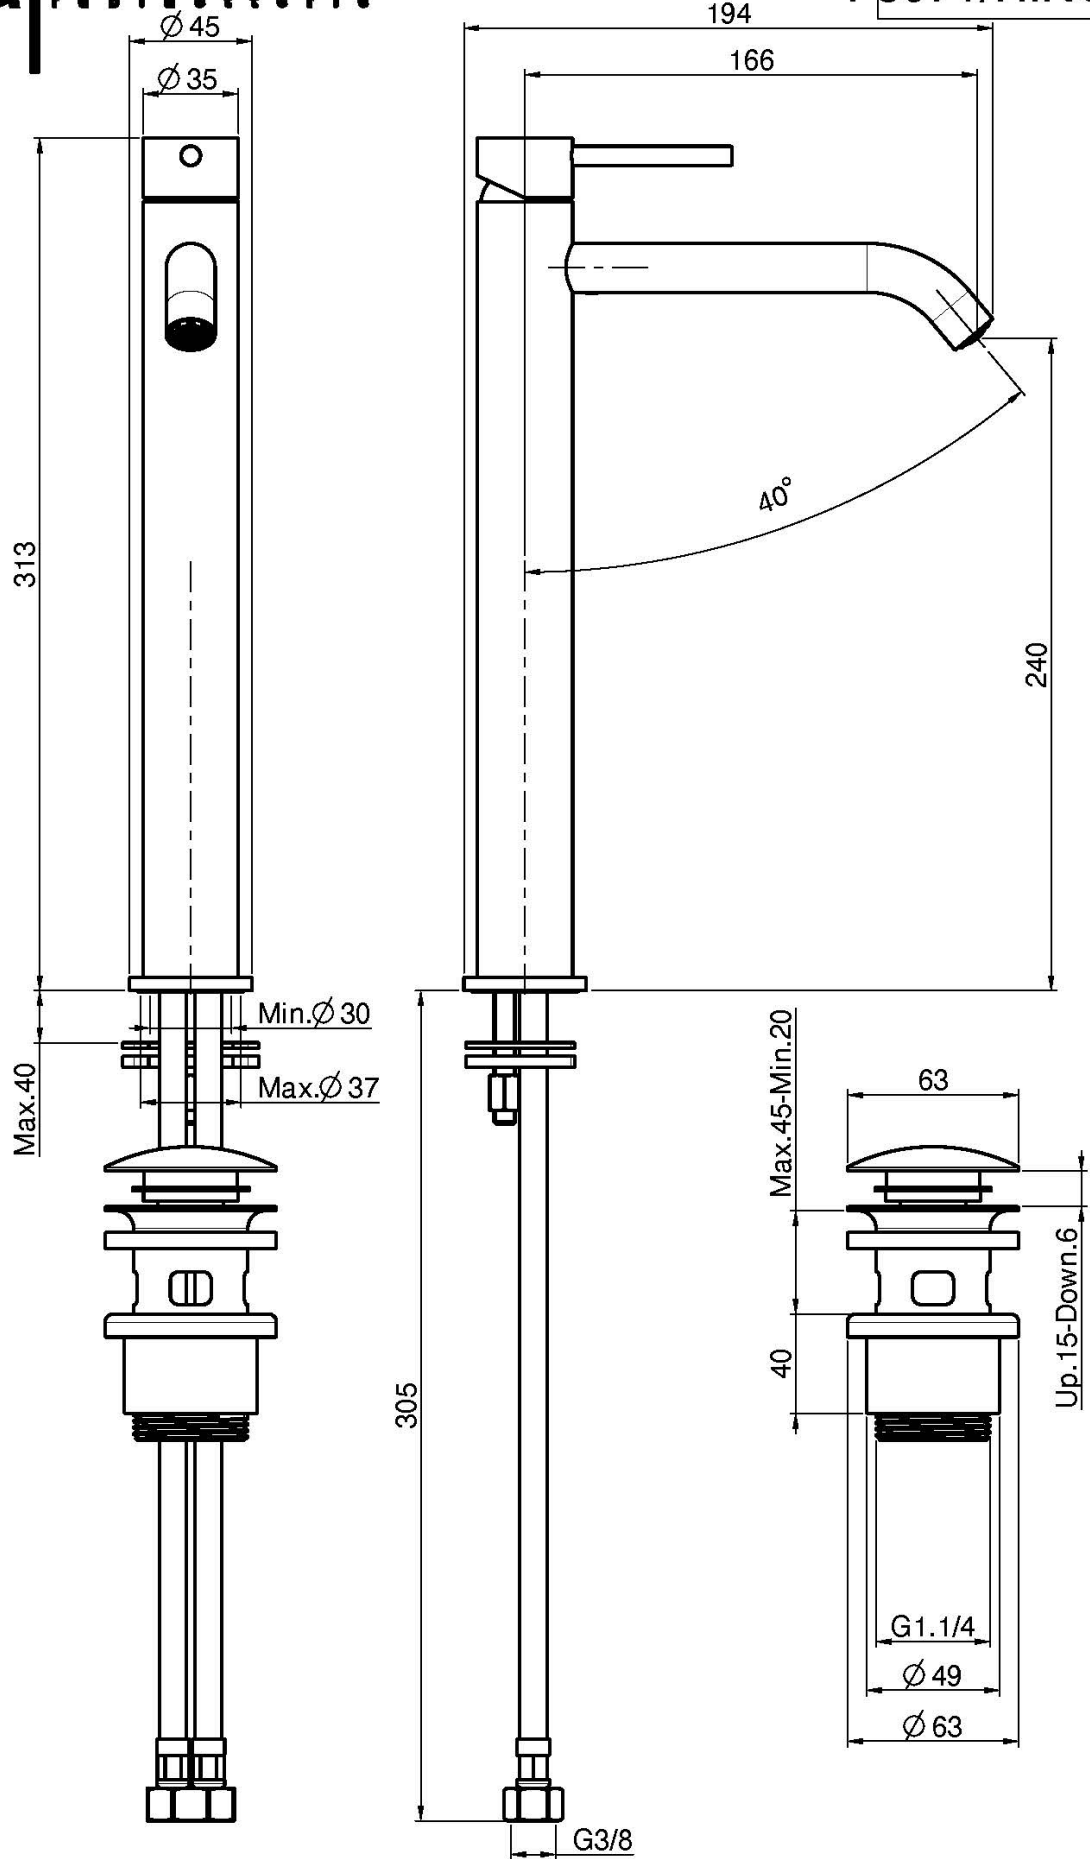

Code F3071/H

MITIGEUR LAVABO RÉHAUSSÉ XS

- 2 tuyaux flexibles
- bec 166 mm
- vidage click clack 1"1/4 avec trop plein

Finitions

 INOX
INOX

IMAGE

Voir les conditions générales de vente dans notre tarif en vigueur