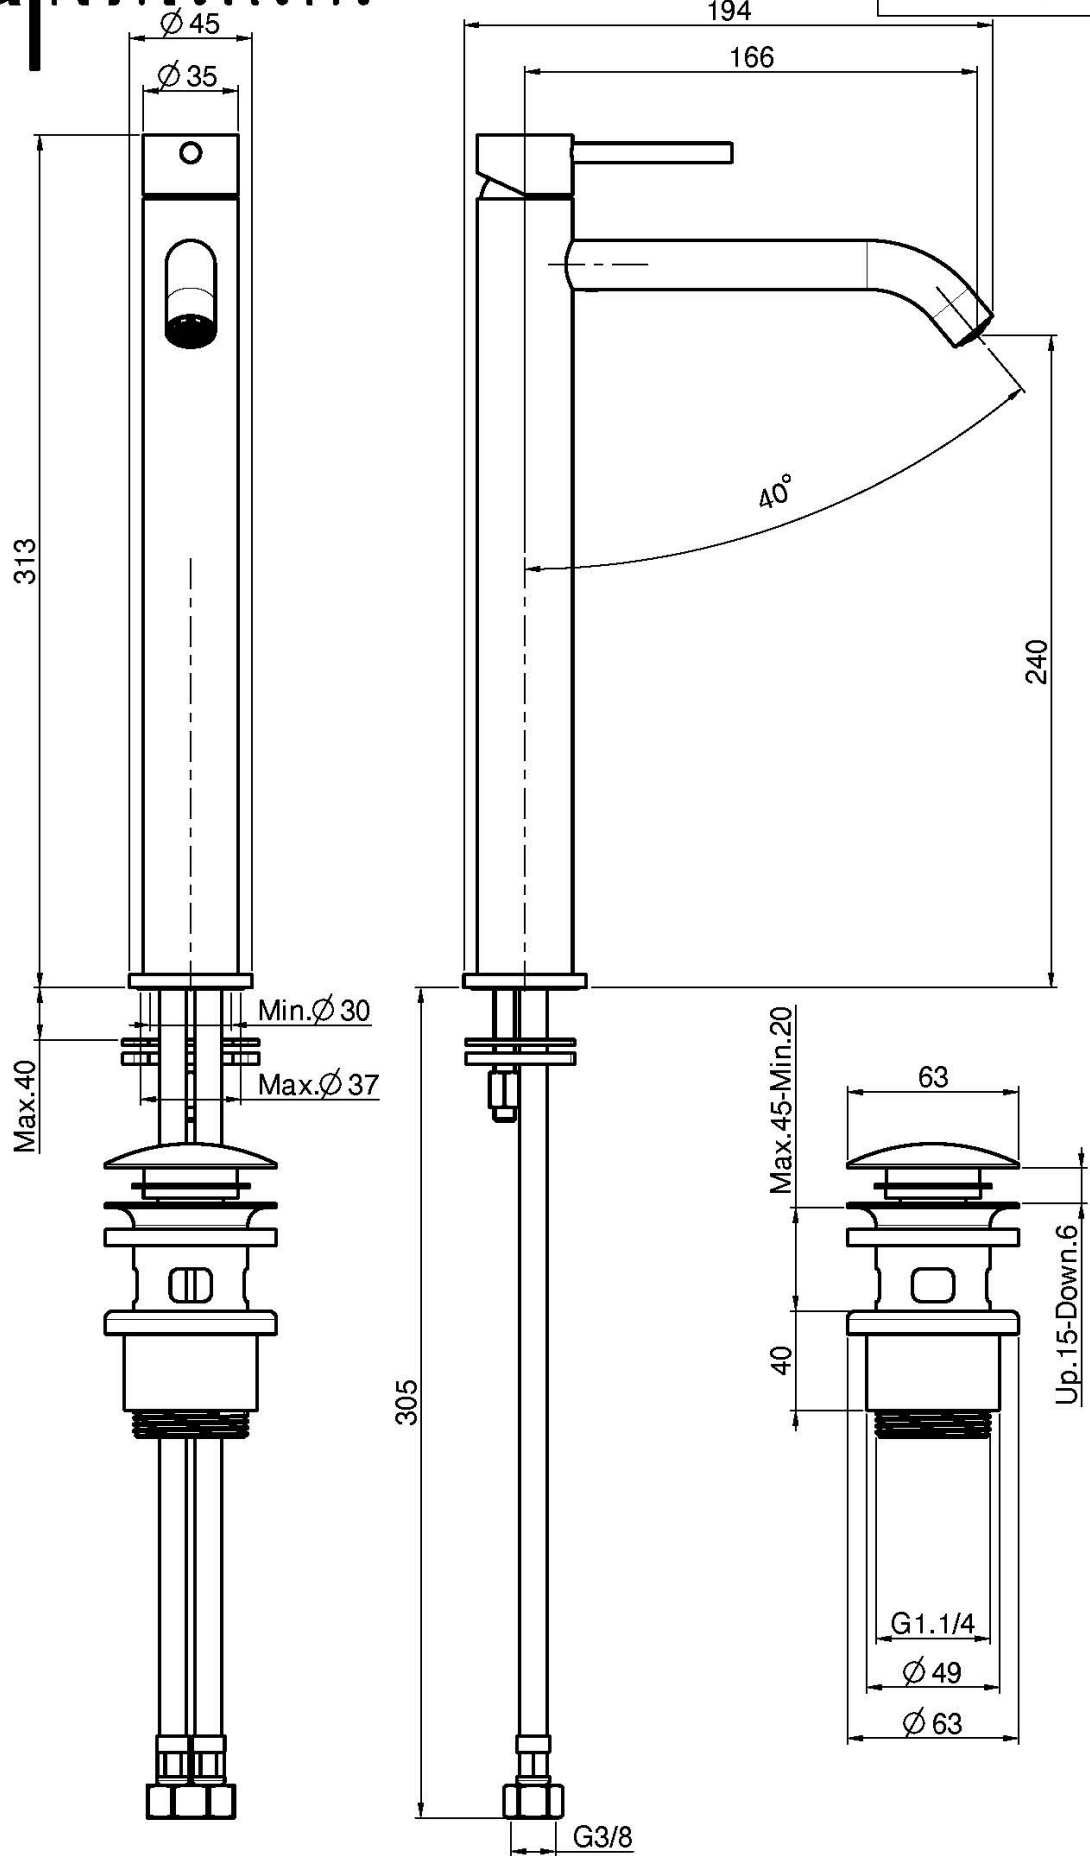

Code F3071/H

## MITIGEUR LAVABO RÉHAUSSÉ XS

- 2 tuyaux flexibles
- bec 166 mm
- vidage click clack 1"1/4 avec trop plein

Finitions

IMAGE

Voir les conditions générales de vente dans notre tarif en  
vigueur

This drawing is the property of FIMA Carlo Frattini. Any complete or partial reproduction, or any transmission to third party without FIMA Carlo Frattini authorization is forbidden.