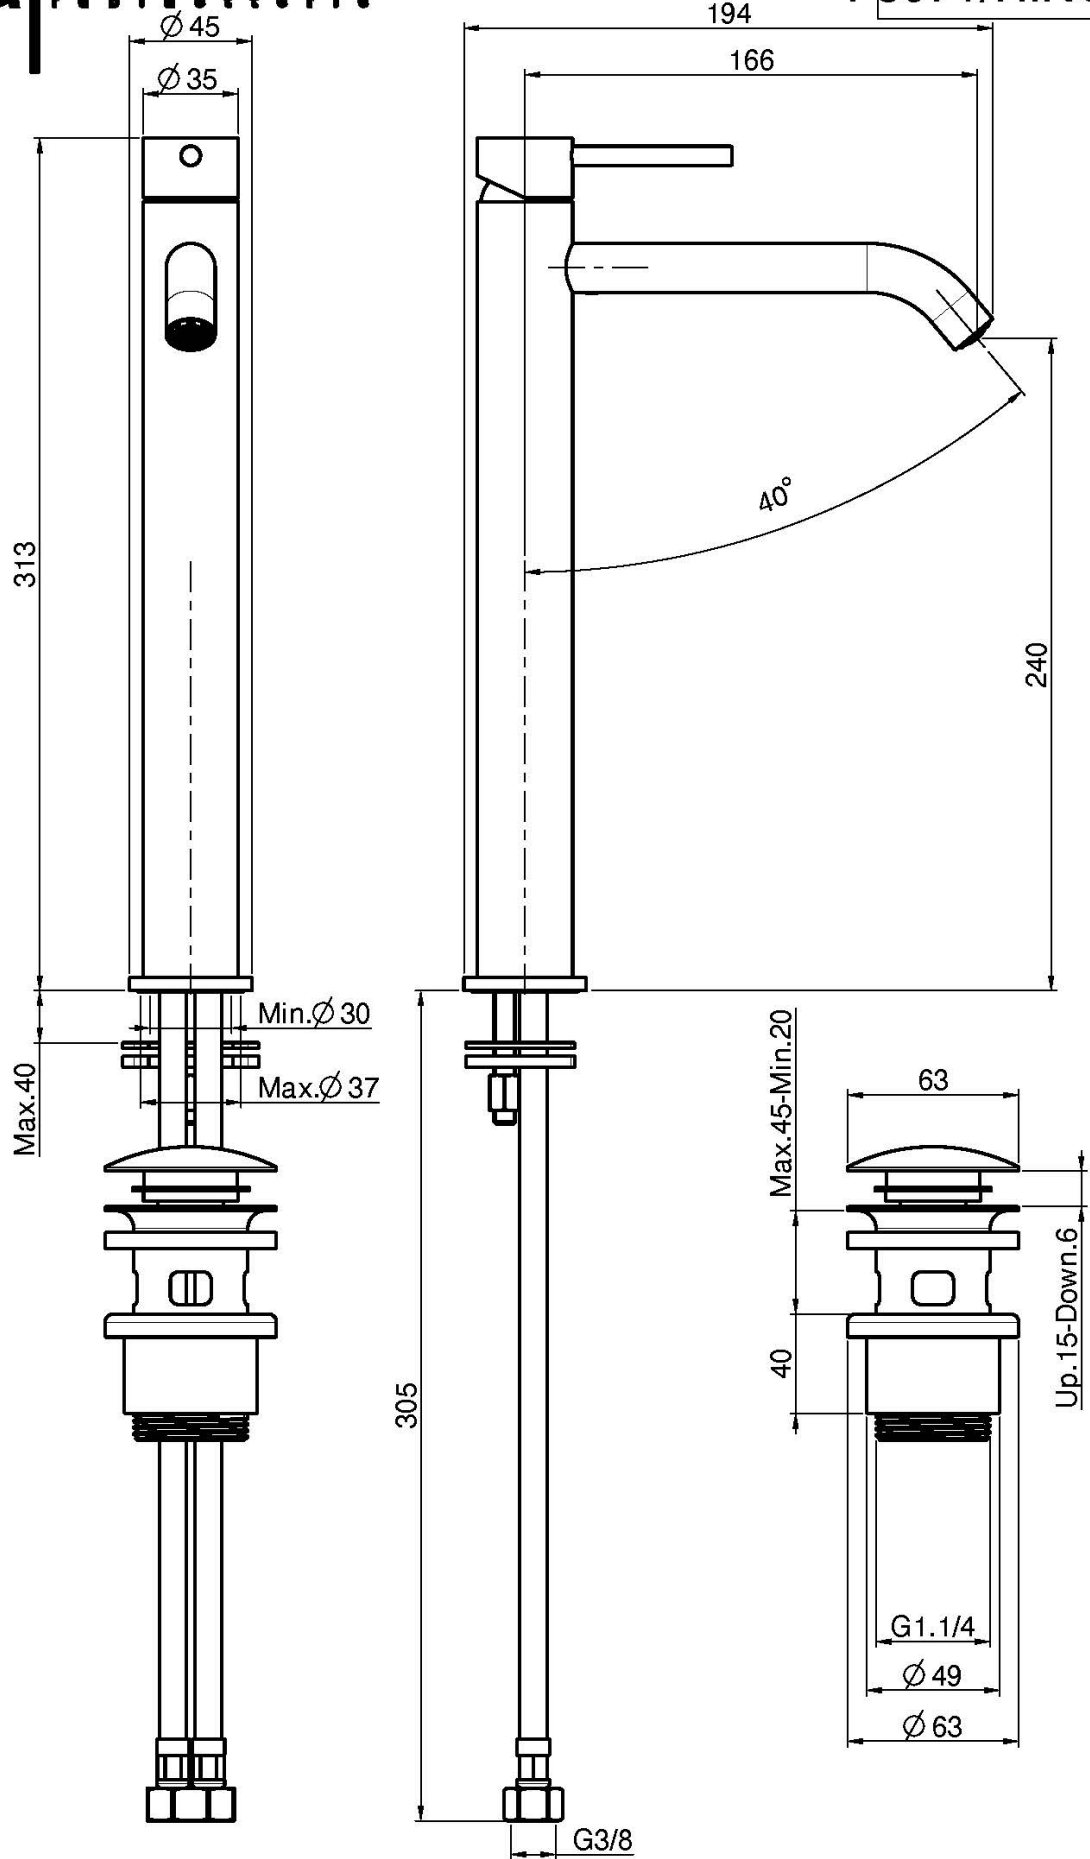

Code F3071/H

## MITIGEUR LAVABO RÉHAUSSÉ XS

- 2 tuyaux flexibles
- bec 166 mm
- vidage click clack 1"1/4 avec trop plein

Finitions

 INOX  
INOX

IMAGE

Voir les conditions générales de vente dans notre tarif en vigueur

This drawing is the property of FIMA Carlo Frattini. Any complete or partial reproduction, or any transmission to third party without FIMA Carlo Frattini authorization is forbidden.