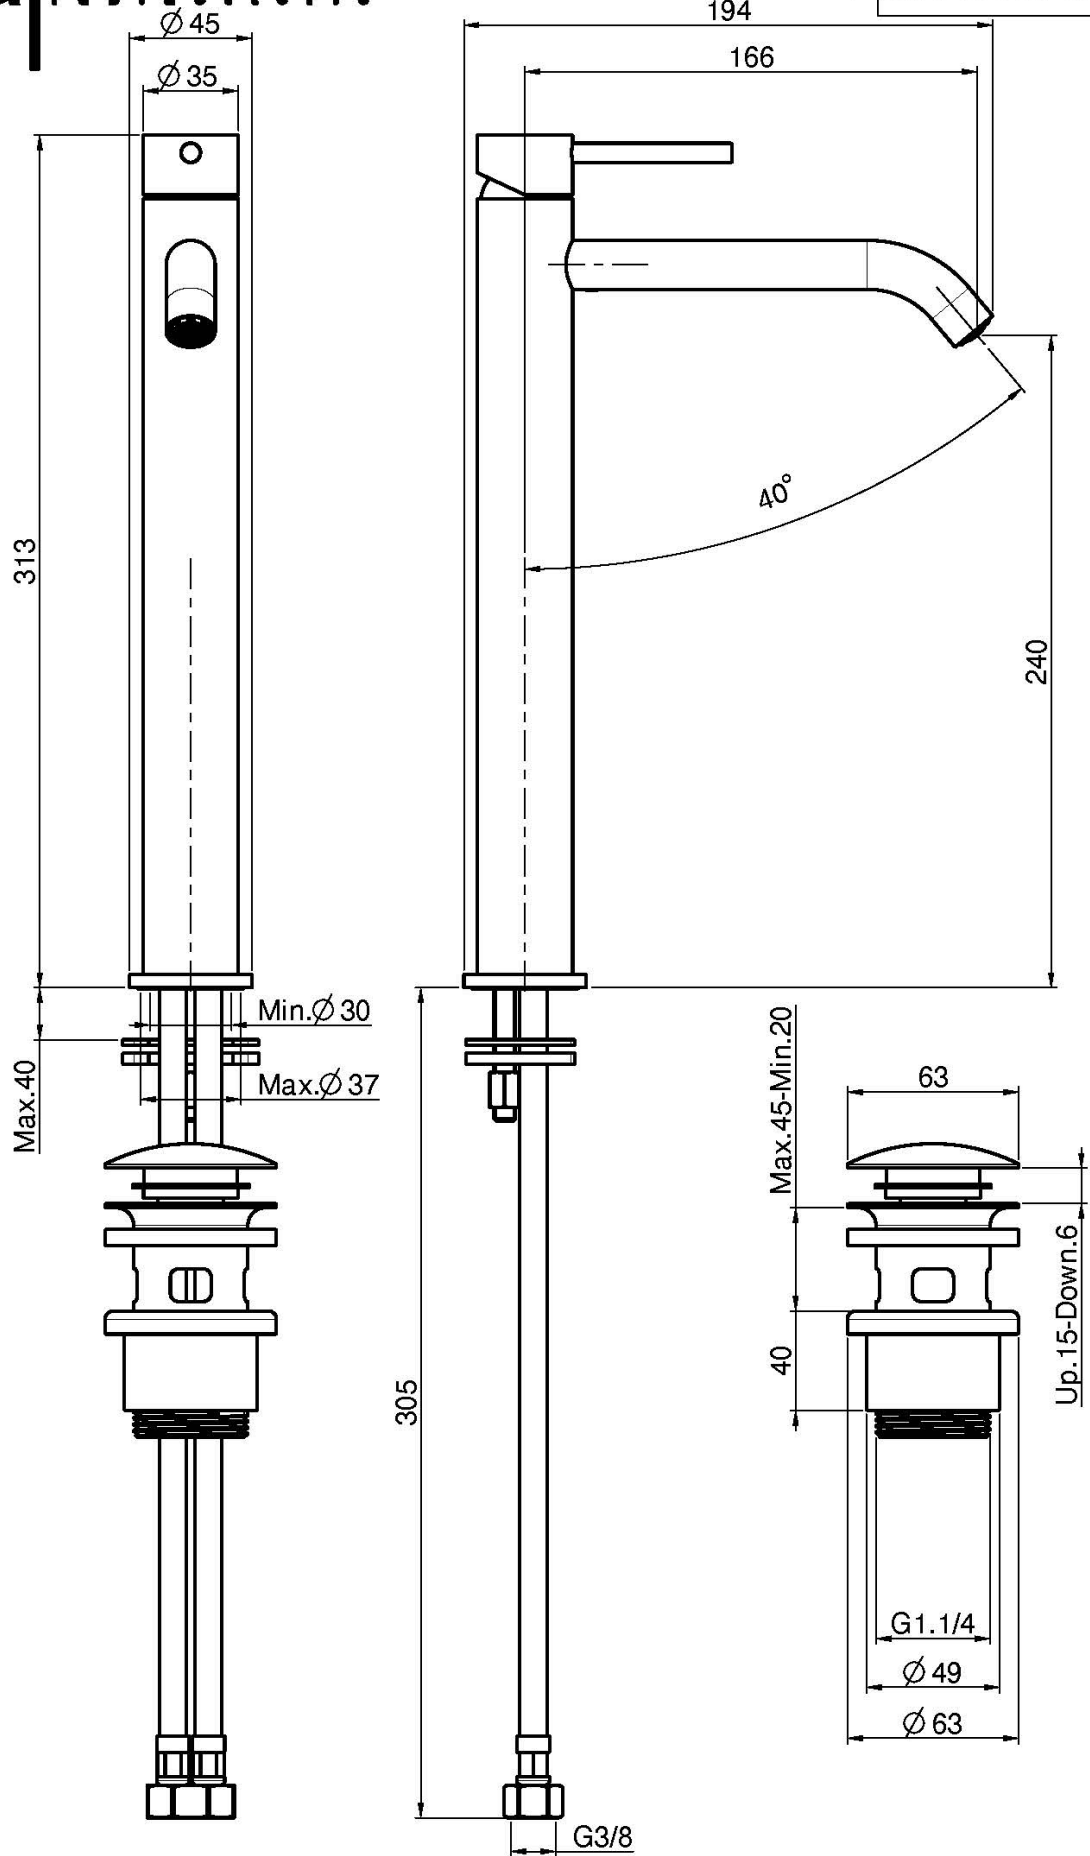

Code F3071/H

MITIGEUR LAVABO RÉHAUSSÉ XS

- 2 tuyaux flexibles
- bec 166 mm
- vidage click clack 1"1/4 avec trop plein

Finitions

 INOX
INOX

IMAGE

Voir les conditions générales de vente dans notre tarif en vigueur