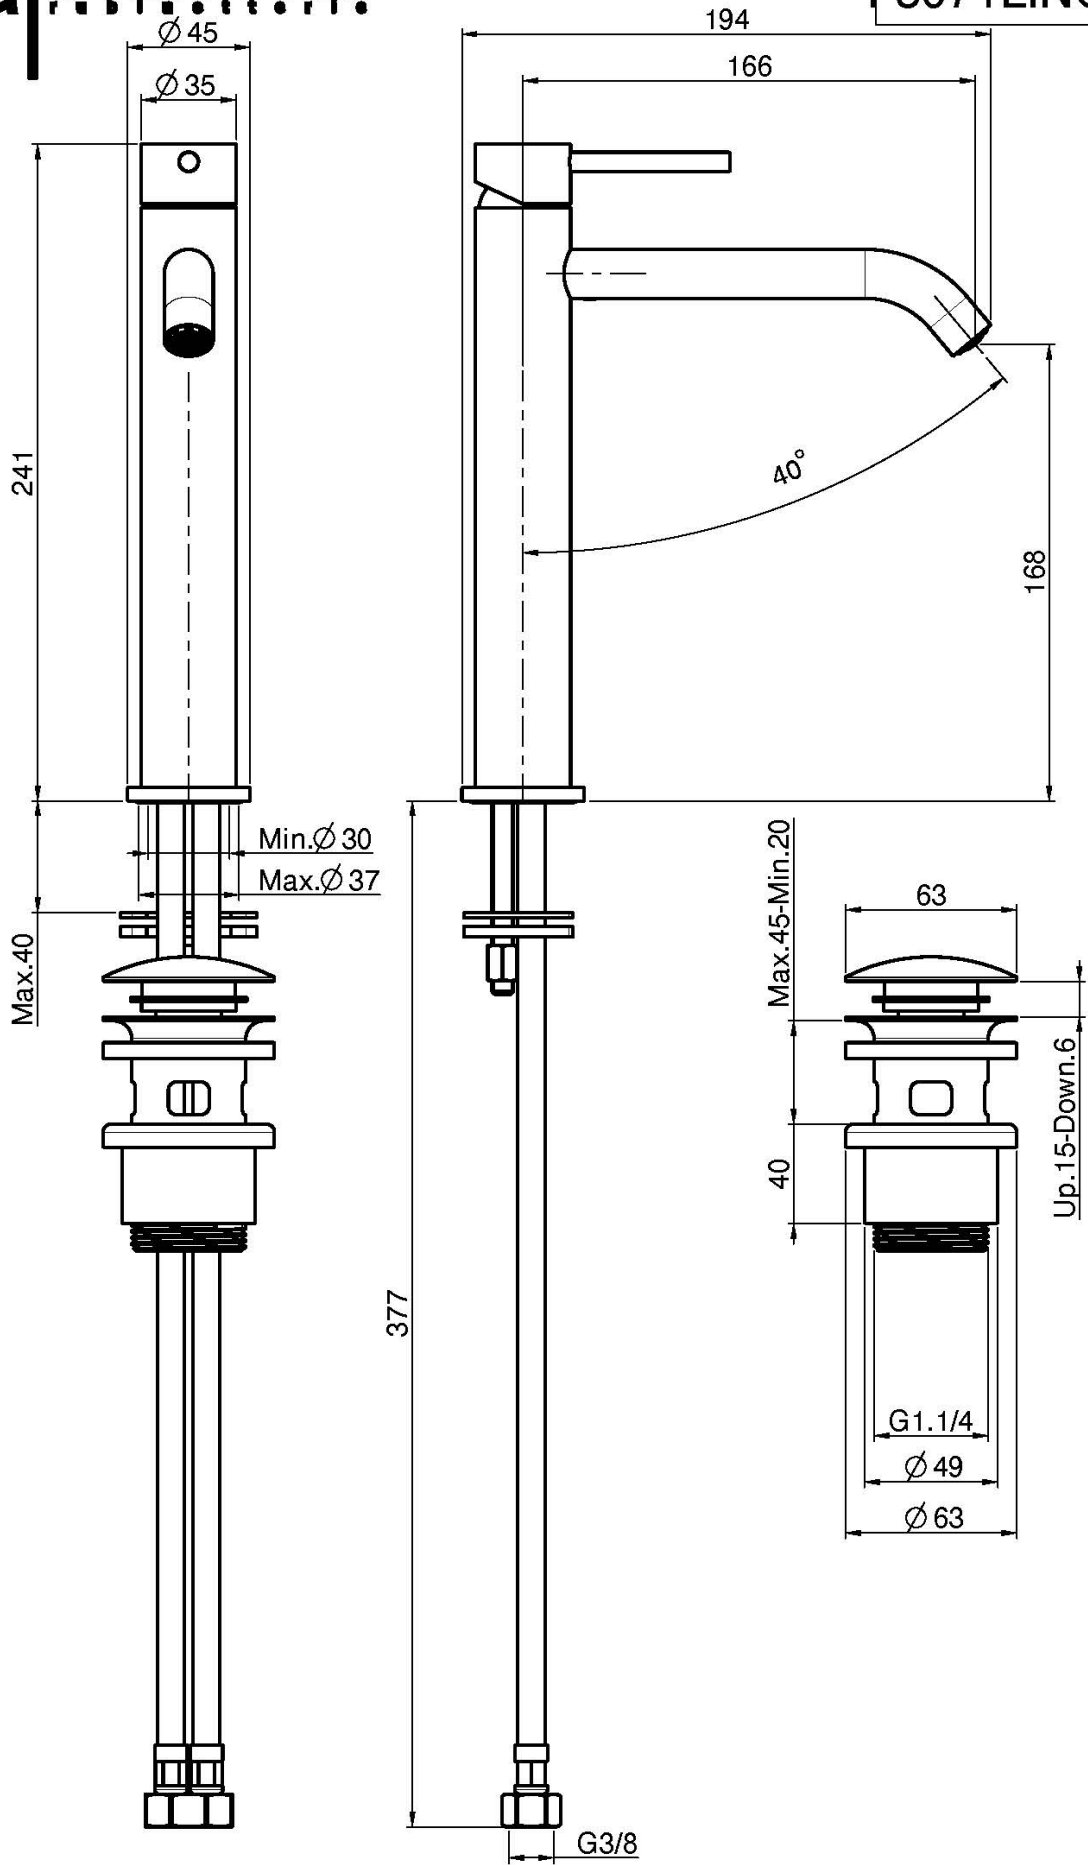

Code F3071L

MITIGEUR LAVABO RÉHAUSSÉ XS

- bec 166 mm
- 2 tuyaux flexibles
- vidage click clack 1"1/4 avec trop plein

Finitions

 INOX
INOX

IMAGE

Voir les conditions générales de vente dans notre tarif en
vigueur