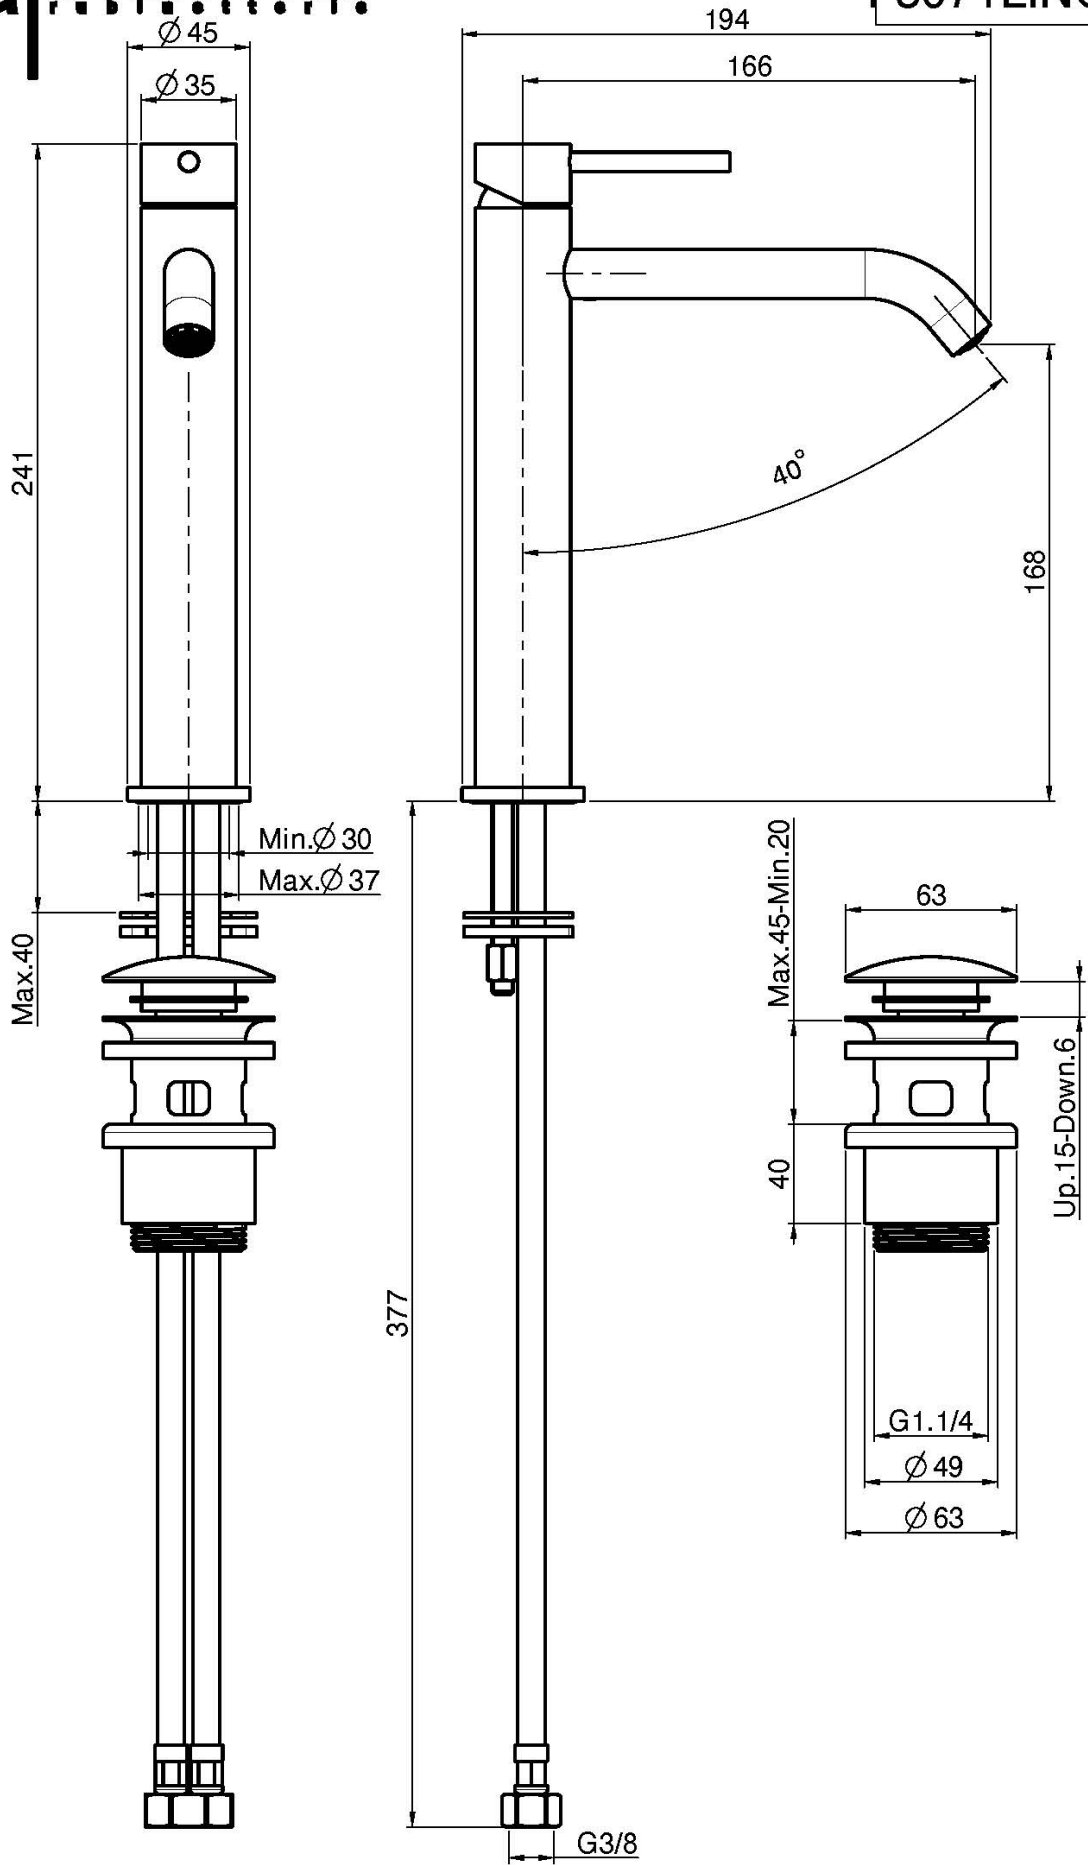

Code F3071L

MITIGEUR LAVABO RÉHAUSSÉ XS

- bec 166 mm
- 2 tuyaux flexibles
- vidage click clack 1"1/4 avec trop plein

Finitions

 INOX
INOX

IMAGE

Voir les conditions générales de vente dans notre tarif en vigueur