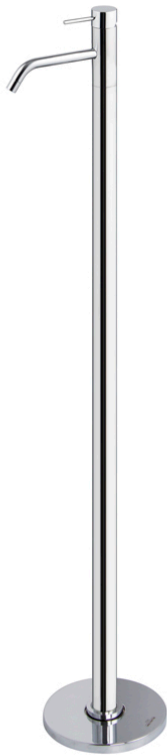

Code F3031/PN

MITIGEUR LAVABO SUR PIED

- hauteur sol/aérateur 1025 mm
- **corps encastrable à commander séparément**

IMAGE

Voir les conditions générales de vente dans notre tarif en vigueur

Finitions

-  CHROMÉ
CR
-  HL
-  HS
-  ZL
-  ZS
-  NICKEL BROSSÉ
SN
-  CHROMÉ NOIR
CN
-  CHROMÉ NOIR BROSSÉ
CS
-  BLANC MAT
BS
-  NOIR MAT
NS
-  DORÉ
OR
-  DORÉ BROSSÉ
OS

PRODUITS À COMMANDER SÉPARÉMENT

[Corps encastrable](#)