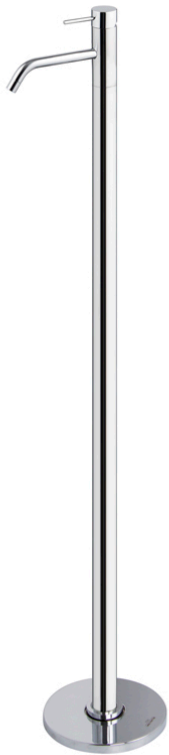

Code F3031/PN

MITIGEUR LAVABO SUR PIED

- hauteur sol/aérateur 1025 mm
- **corps encastrable à commander séparément**

IMAGE

Voir les conditions générales de vente dans notre tarif en vigueur

Finitions

- CHROMÉ
  CR
- HL
- HS
- ZL
- ZS
- SN
- CN
- CS
- BS
- NS
- OR
- OS

PRODUITS À COMMANDER SÉPARÉMENT

[Corps encastrable](#)