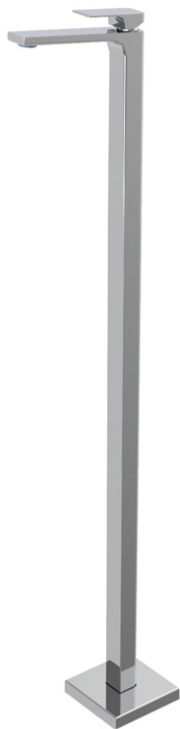

Code F3381/PN

## MITIGEUR LAVABO SUR PIED

- hauteur sol/aérateur 1043 mm
- **corps encastrable à commander séparément**

## Finitions

-  CHROMÉ  
CR
-  NICKEL BROSSÉ  
SN
-  BLANC MAT  
BS
-  NOIR MAT  
NS

## IMAGE