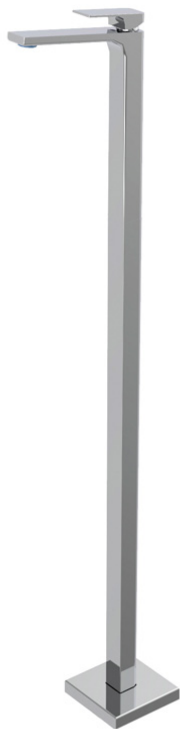

Code F3381/PN

MITIGEUR LAVABO SUR PIED

- hauteur sol/aérateur 1043 mm
- **corps encastrable à commander séparément**

Finitions

-  CHROMÉ
CR
-  NICKEL BROSSÉ
SN
-  BLANC MAT
BS
-  NOIR MAT
NS

IMAGE

PRODUITS À COMMANDER SÉPARÉMENT