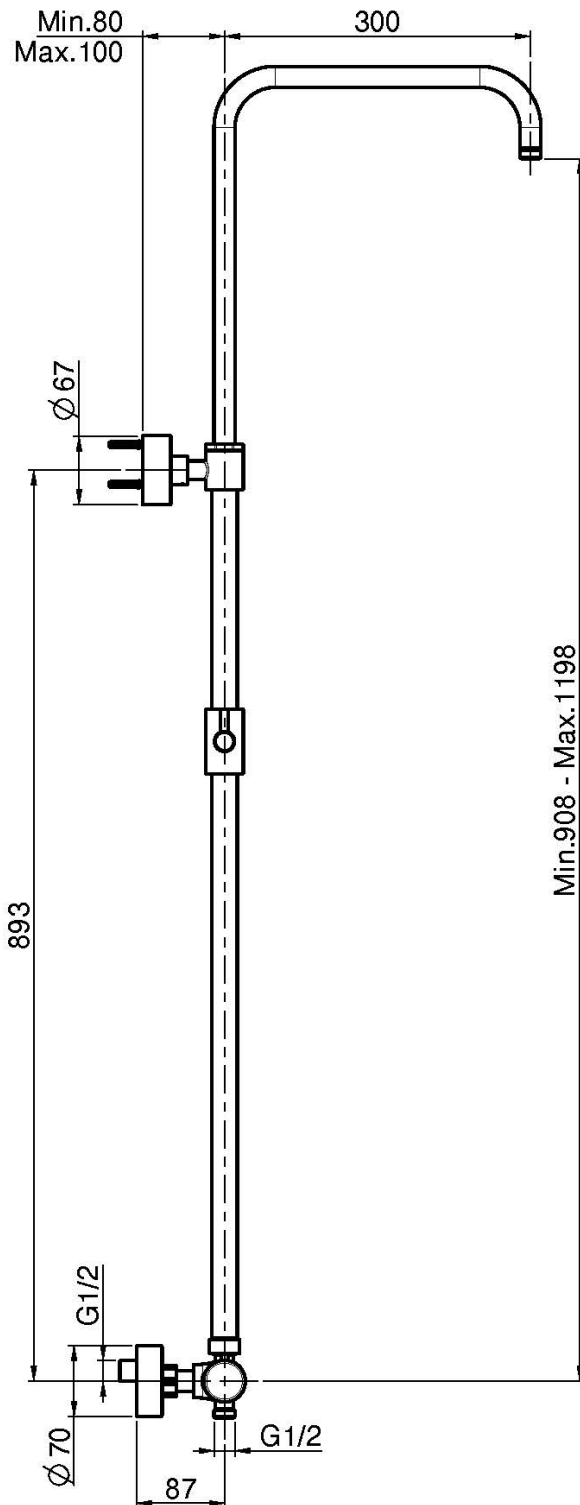

This drawing is the property of FIMA Carlo Frattini. Any complete or partial reproduction, or any transmission to third party without FIMA Carlo Frattini authorization is forbidden.