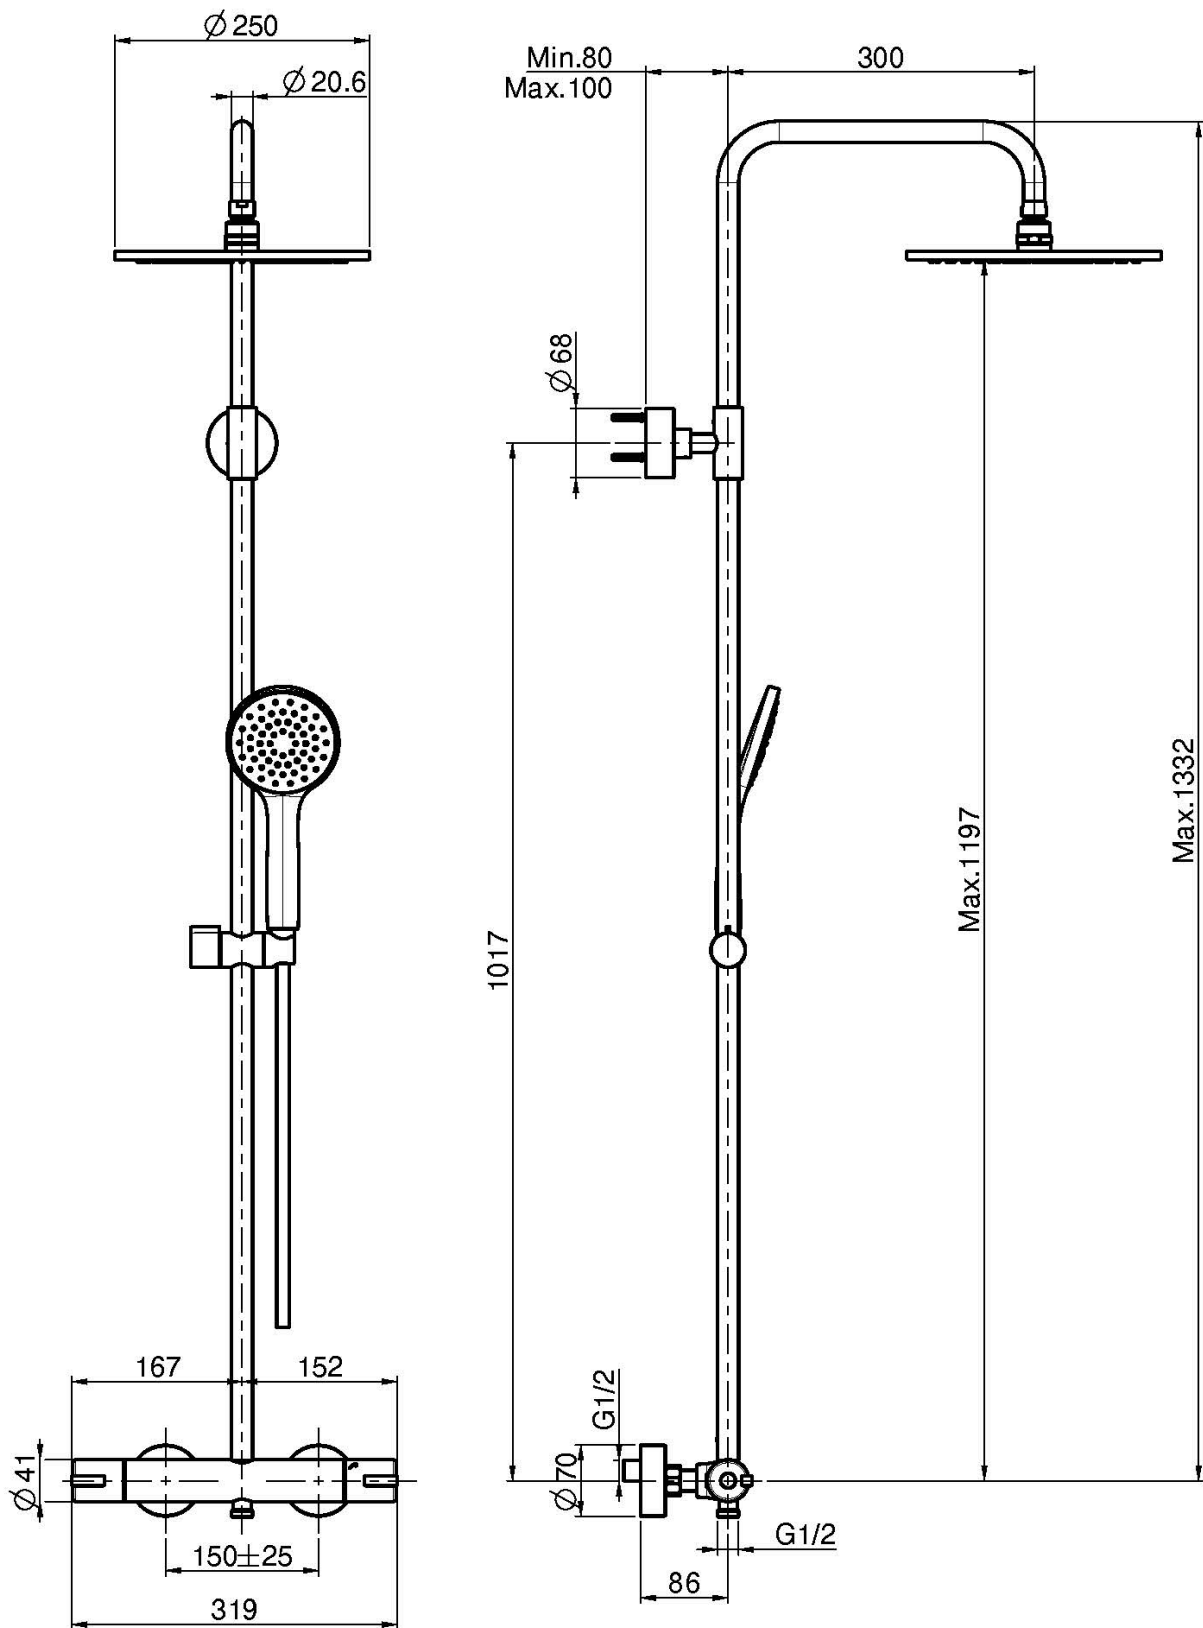

This drawing is the property of FIMA Carlo Frattini. Any complete or partial reproduction, or any transmission to third party without FIMA Carlo Frattini authorization is forbidden.