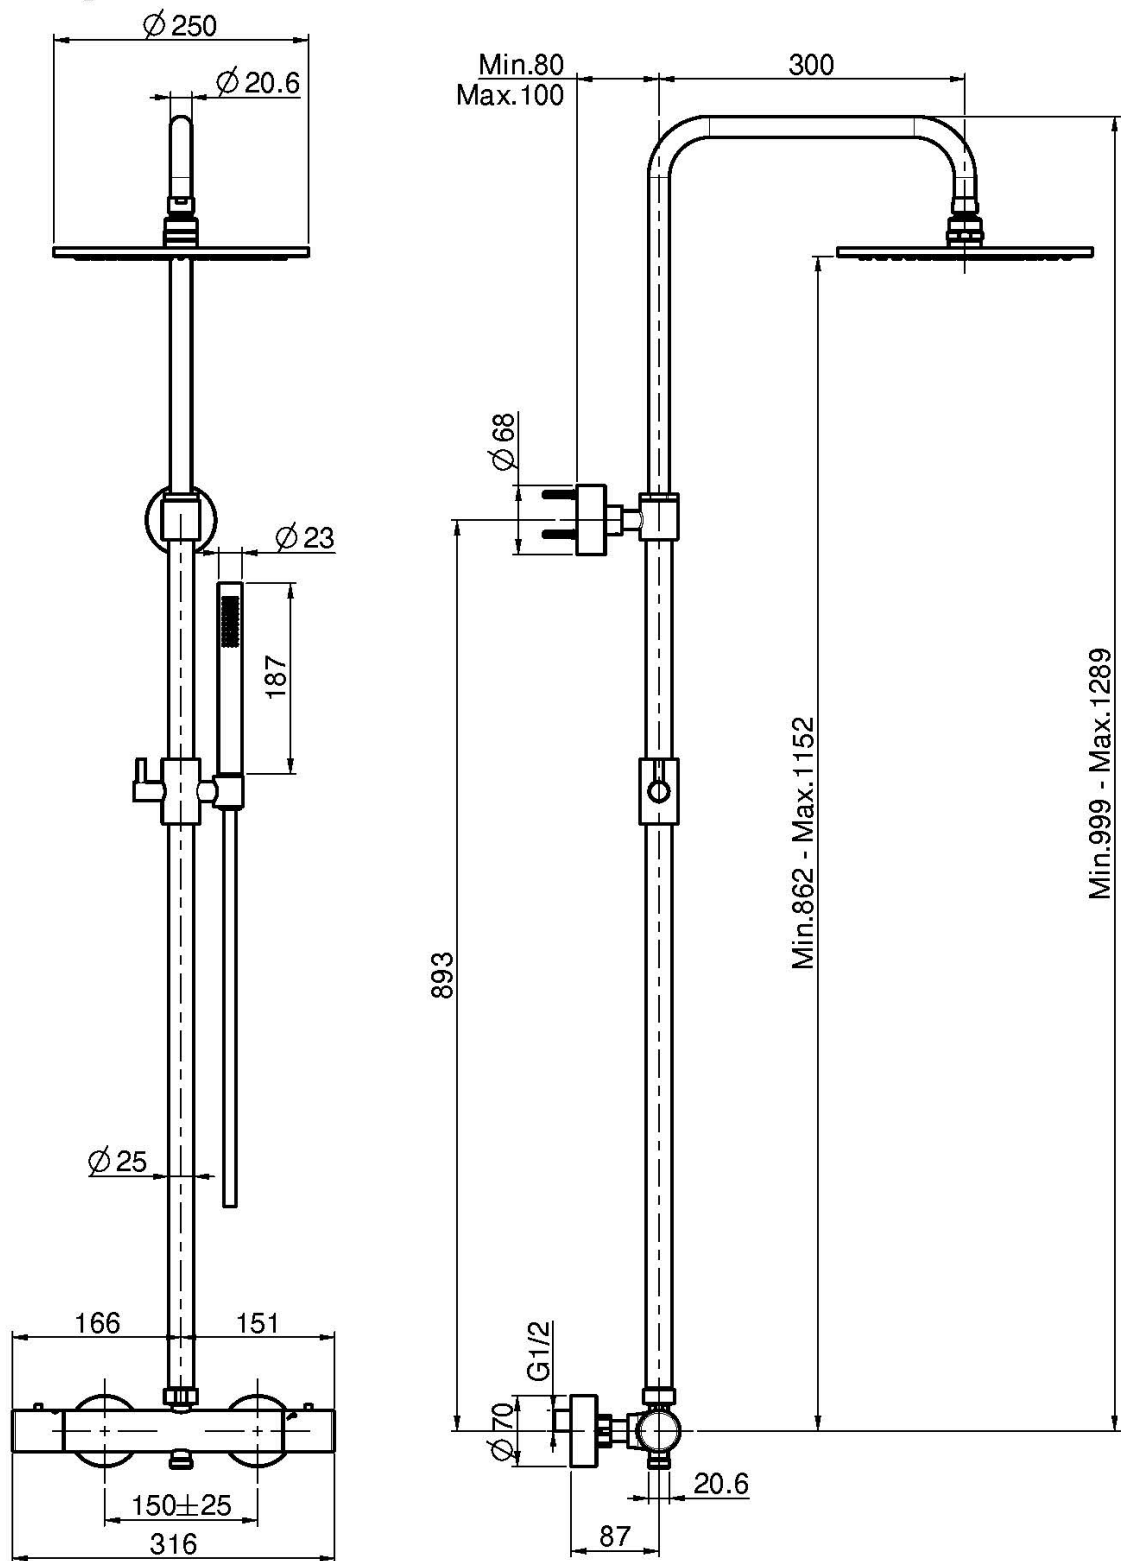

Code F3255/R256

MITIGEUR MÉCANIQUE DOUCHE AVEC COLONNE, POMME DE TÊTE ET DOUCHETTE

- colonne réglable en hauteur
- 2 raccords excentriques 1/2"
- pomme de tête en laiton Ø 250 mm
- douchette anticalcaire
- **poignées en métal**
- flexible chromalux 1500 mm

Finitions

-  CHROMÉ
CR
-  NICKEL BROSSÉ
SN
-  BLANC MAT
BS
-  NOIR MAT
NS

IMAGE

Voir les conditions générales de vente dans notre tarif en vigueur

This drawing is the property of FIMA Carlo Frattini. Any complete or partial reproduction, or any transmission to third party without FIMA Carlo Frattini authorization is forbidden.