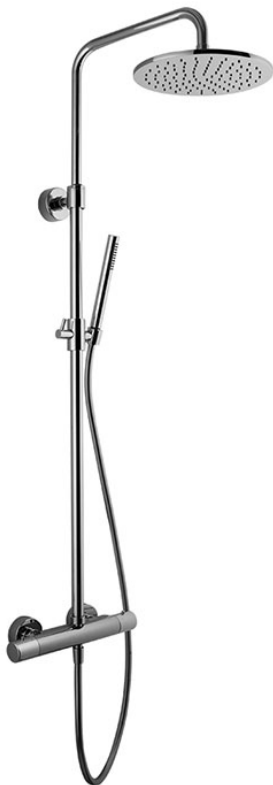

Code F3255/R256

MITIGEUR MÉCANIQUE DOUCHE AVEC COLONNE, POMME DE TÊTE ET DOUCHETTE

- colonne réglable en hauteur
- 2 raccords excentriques 1/2"
- pomme de tête en laiton Ø 250 mm
- douchette anticalcaire
- **poignées en métal**
- flexible chromalux 1500 mm

Finitions

-  CHROMÉ
CR
-  NICKEL BROSSÉ
SN
-  BLANC MAT
BS
-  NOIR MAT
NS

IMAGE

Voir les conditions générales de vente dans notre tarif en vigueur

This drawing is the property of FIMA Carlo Frattini. Any complete or partial reproduction, or any transmission to third party without FIMA Carlo Frattini authorization is forbidden.