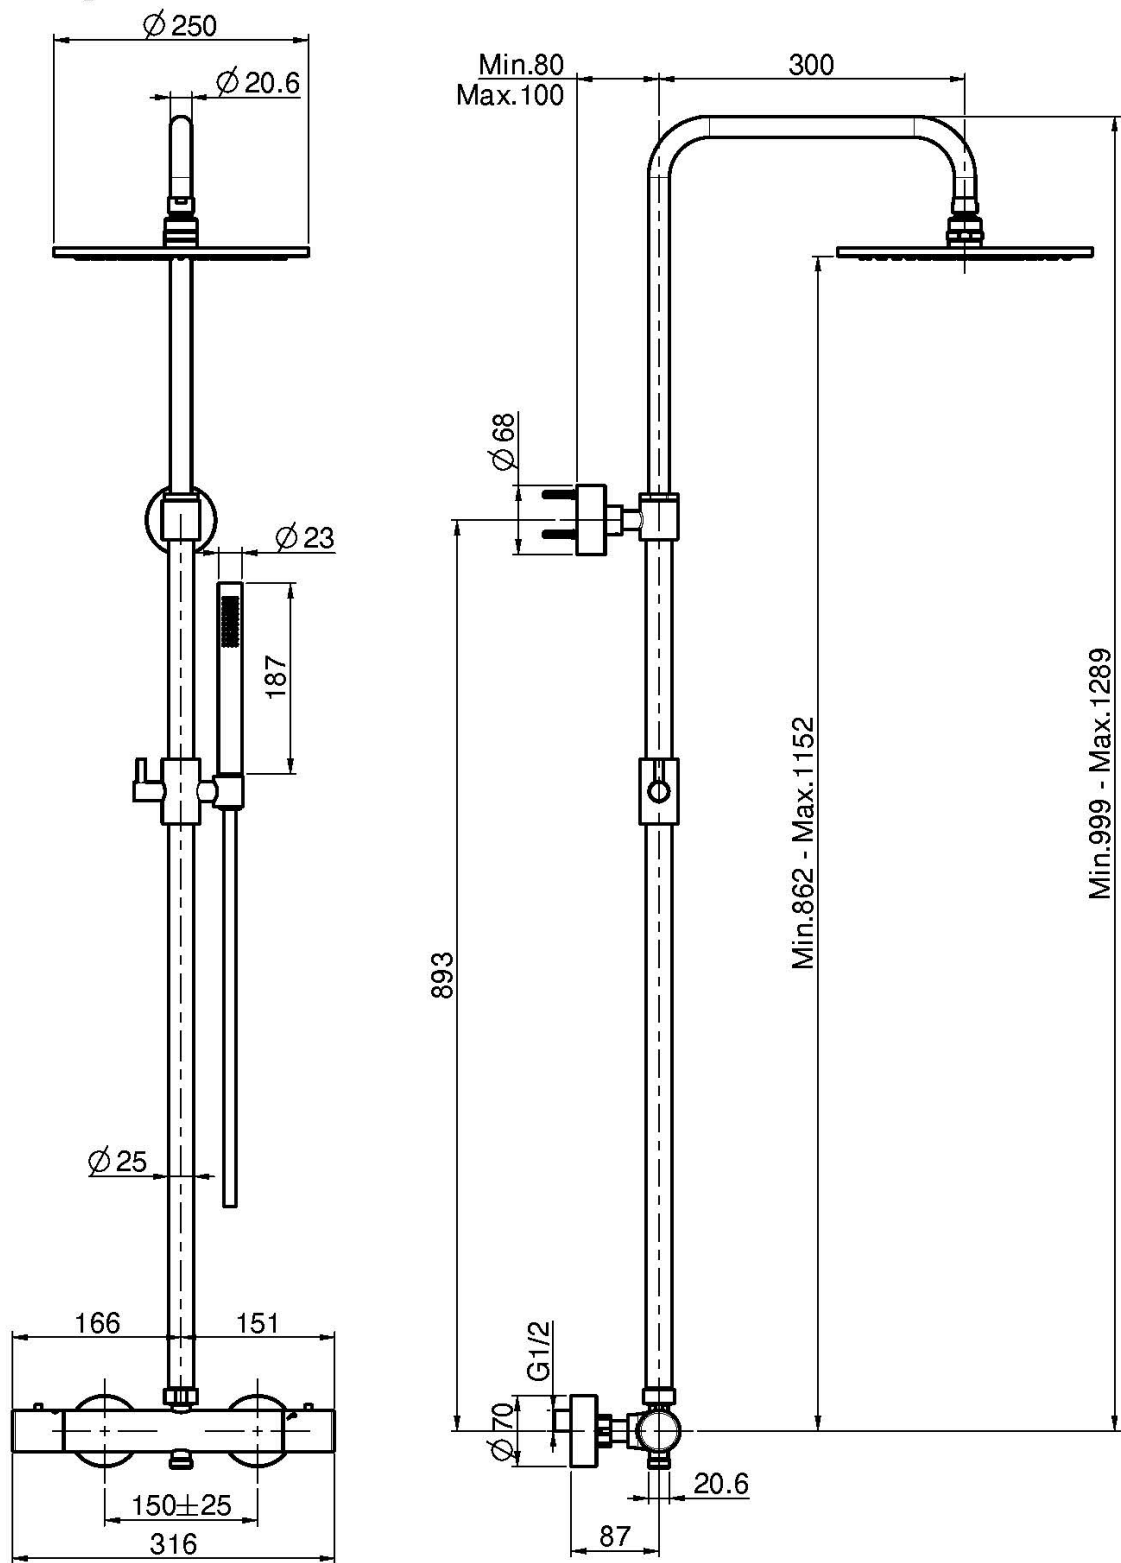

Code F3255/R256

MITIGEUR MÉCANIQUE DOUCHE AVEC COLONNE, POMME DE TÊTE ET DOUCHETTE

- colonne réglable en hauteur
- 2 raccords excentriques 1/2"
- pomme de tête en laiton Ø 250 mm
- douchette anticalcaire
- **poignées en métal**
- flexible chromalux 1500 mm

Finitions

-  CHROMÉ
CR
-  NICKEL BROSSÉ
SN
-  BLANC MAT
BS
-  NOIR MAT
NS

IMAGE

Voir les conditions générales de vente dans notre tarif en vigueur

This drawing is the property of FIMA Carlo Frattini. Any complete or partial reproduction, or any transmission to third party without FIMA Carlo Frattini authorization is forbidden.