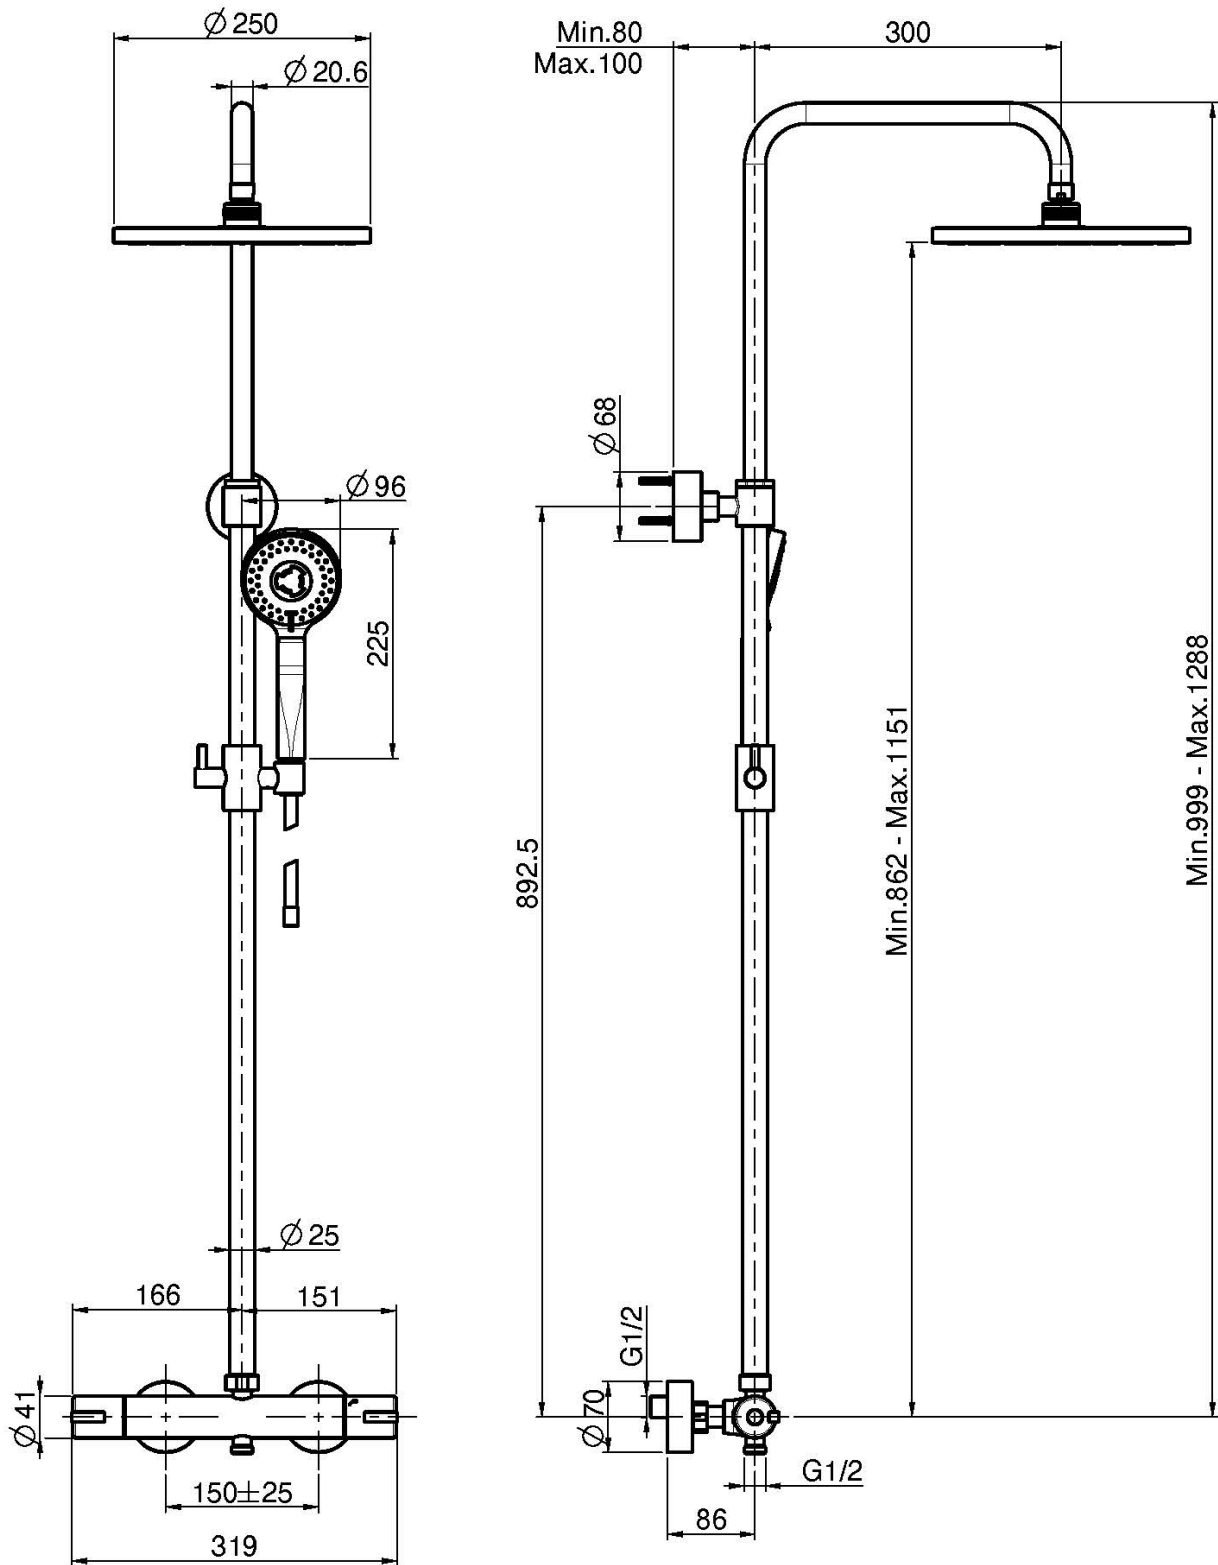

This drawing is the property of FIMA Carlo Frattini. Any complete or partial reproduction, or any transmission to third party without FIMA Carlo Frattini authorization is forbidden.