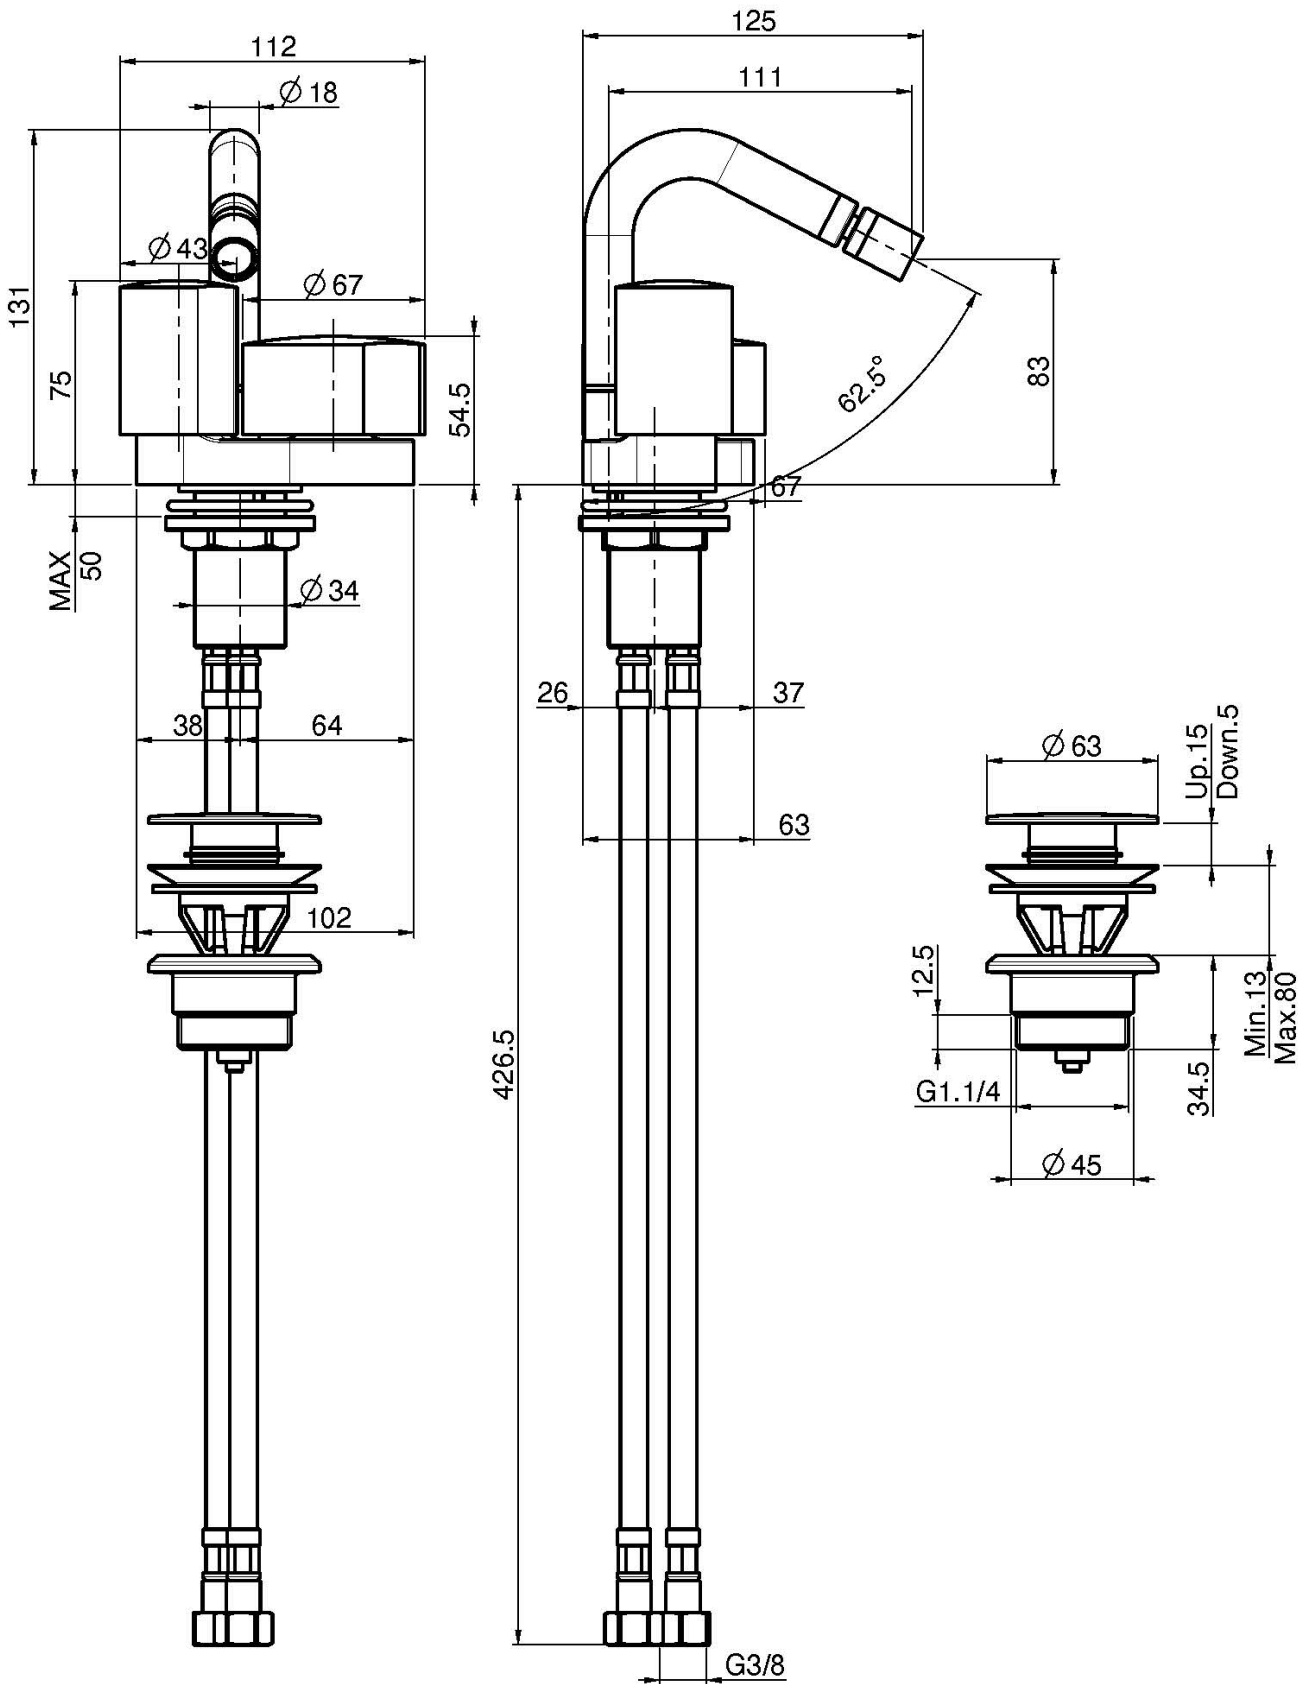

This drawing is the property of FIMA Carlo Frattini. Any complete or partial reproduction, or any transmission to third party without FIMA Carlo Frattini authorization is forbidden.