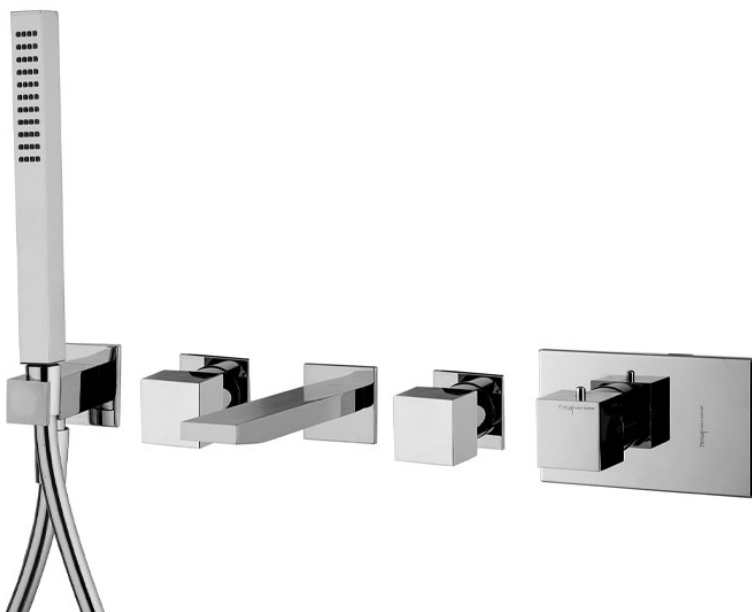

Code F3589X2

MITIGEUR THERMOSTATIQUE BAIGNOIRE ENCASTRÉ DEUX SORTIES

- corps encastrable à commander séparément
- support
- bec 200 mm
- habillage pour 2 robinets d'arrêt
- douchette anticalcaire
- flexible chromalux 1500 mm
- installation horizontale

IMAGE

Finitions

-  CHROMÉ
CR
-  HL
-  HS
-  ZL
-  ZS
-  NICKEL BROSSÉ
SN
-  CHROMÉ NOIR
CN
-  CHROMÉ NOIR BROSSÉ
CS
-  BLANC MAT
BS
-  NOIR MAT
NS
-  DORÉ
OR
-  DORÉ BROSSÉ
OS

PRODUITS À COMMANDER SÉPARÉMENT