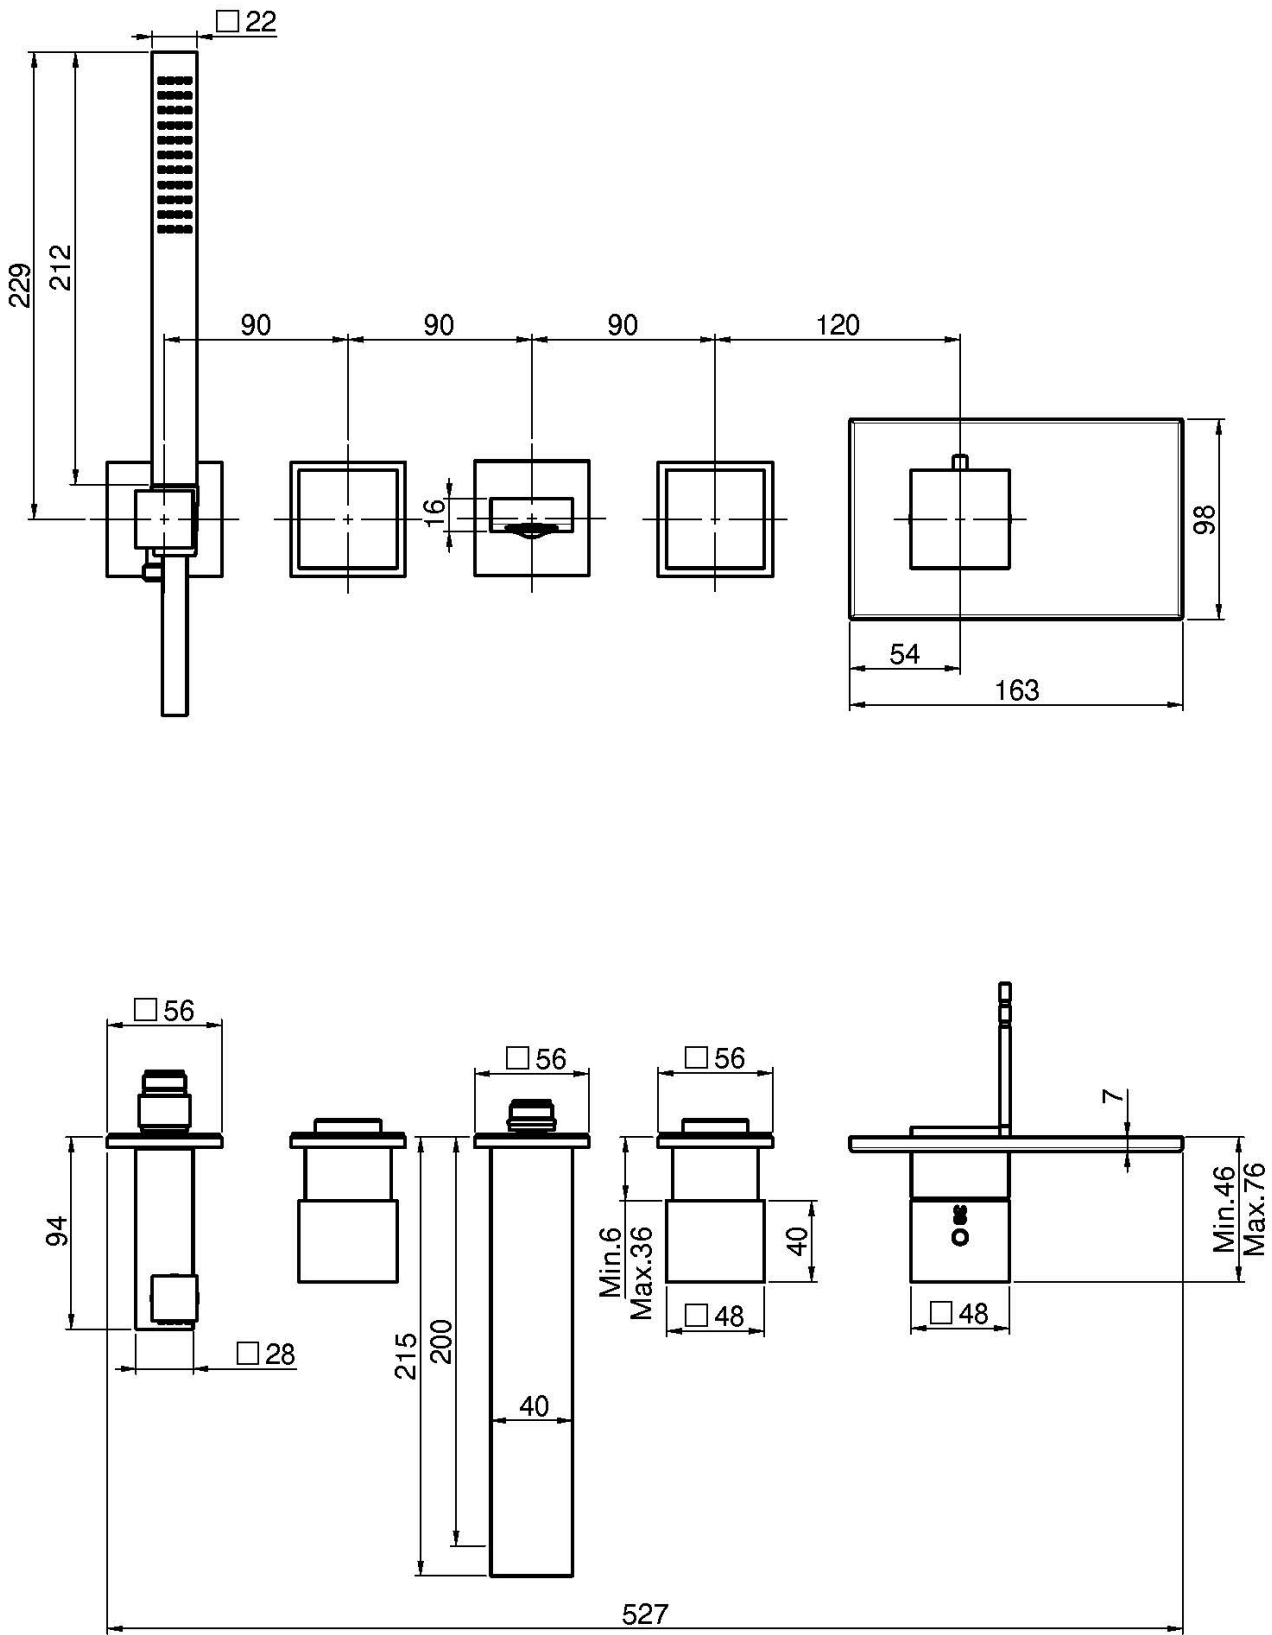

Code F3589X2

MITIGEUR THERMOSTATIQUE BAIGNOIRE ENCASTRÉ DEUX SORTIES

- corps encastrable à commander séparément
- support
- bec 200 mm
- habillage pour 2 robinets d'arrêt
- douchette anticalcaire
- flexible chromalux 1500 mm
- installation horizontale

[Corps encastrable](#)

Voir les conditions générales de vente dans notre tarif en vigueur

This drawing is the property of FIMA Carlo Frattini. Any complete or partial reproduction, or any transmission to third party without FIMA Carlo Frattini authorization is forbidden.