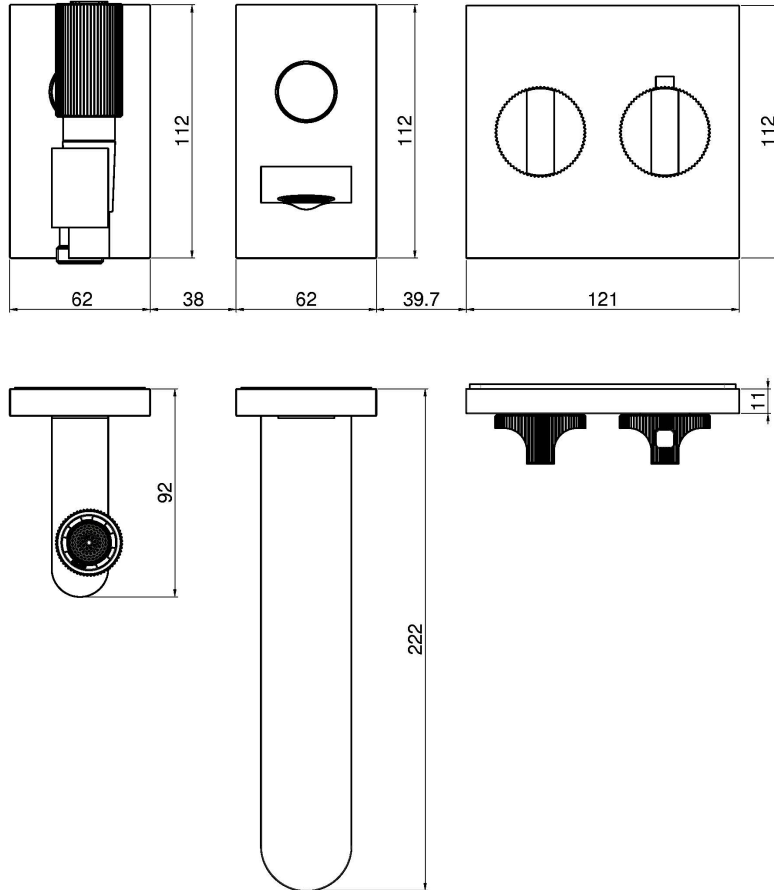

Voir les conditions générales de vente dans notre tarif en vigueur

fima | CARLO FRATTINI®

F5944