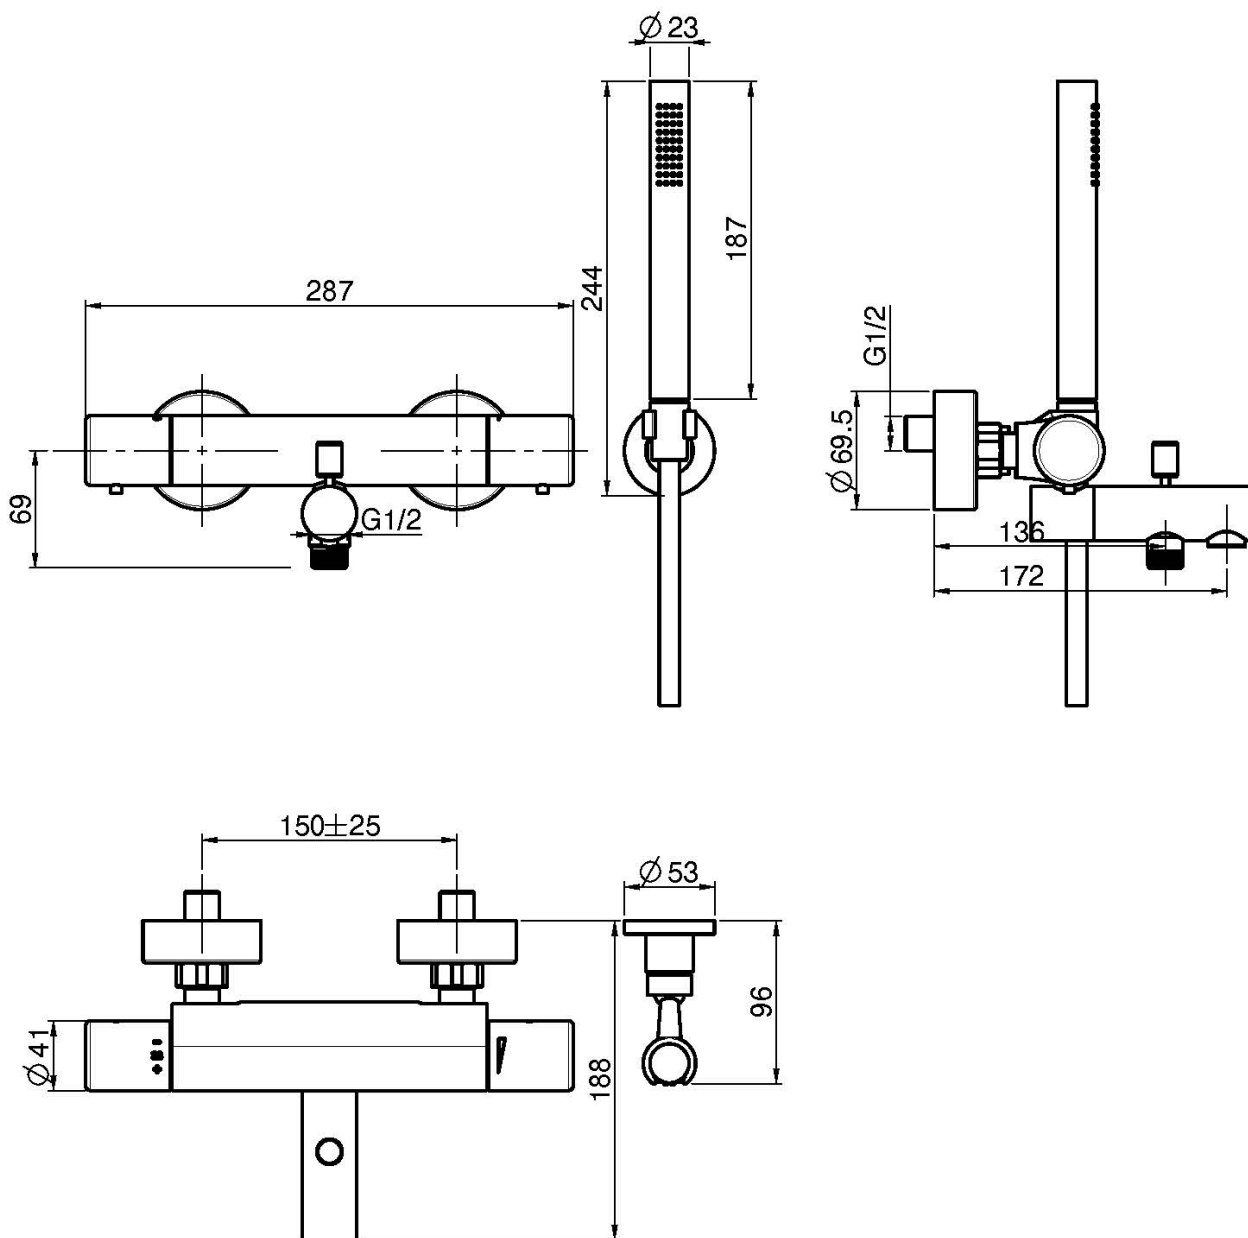

This drawing is the property of FIMA Carlo Frattini. Any complete or partial reproduction, or any transmission to third party without FIMA Carlo Frattini authorization is forbidden.