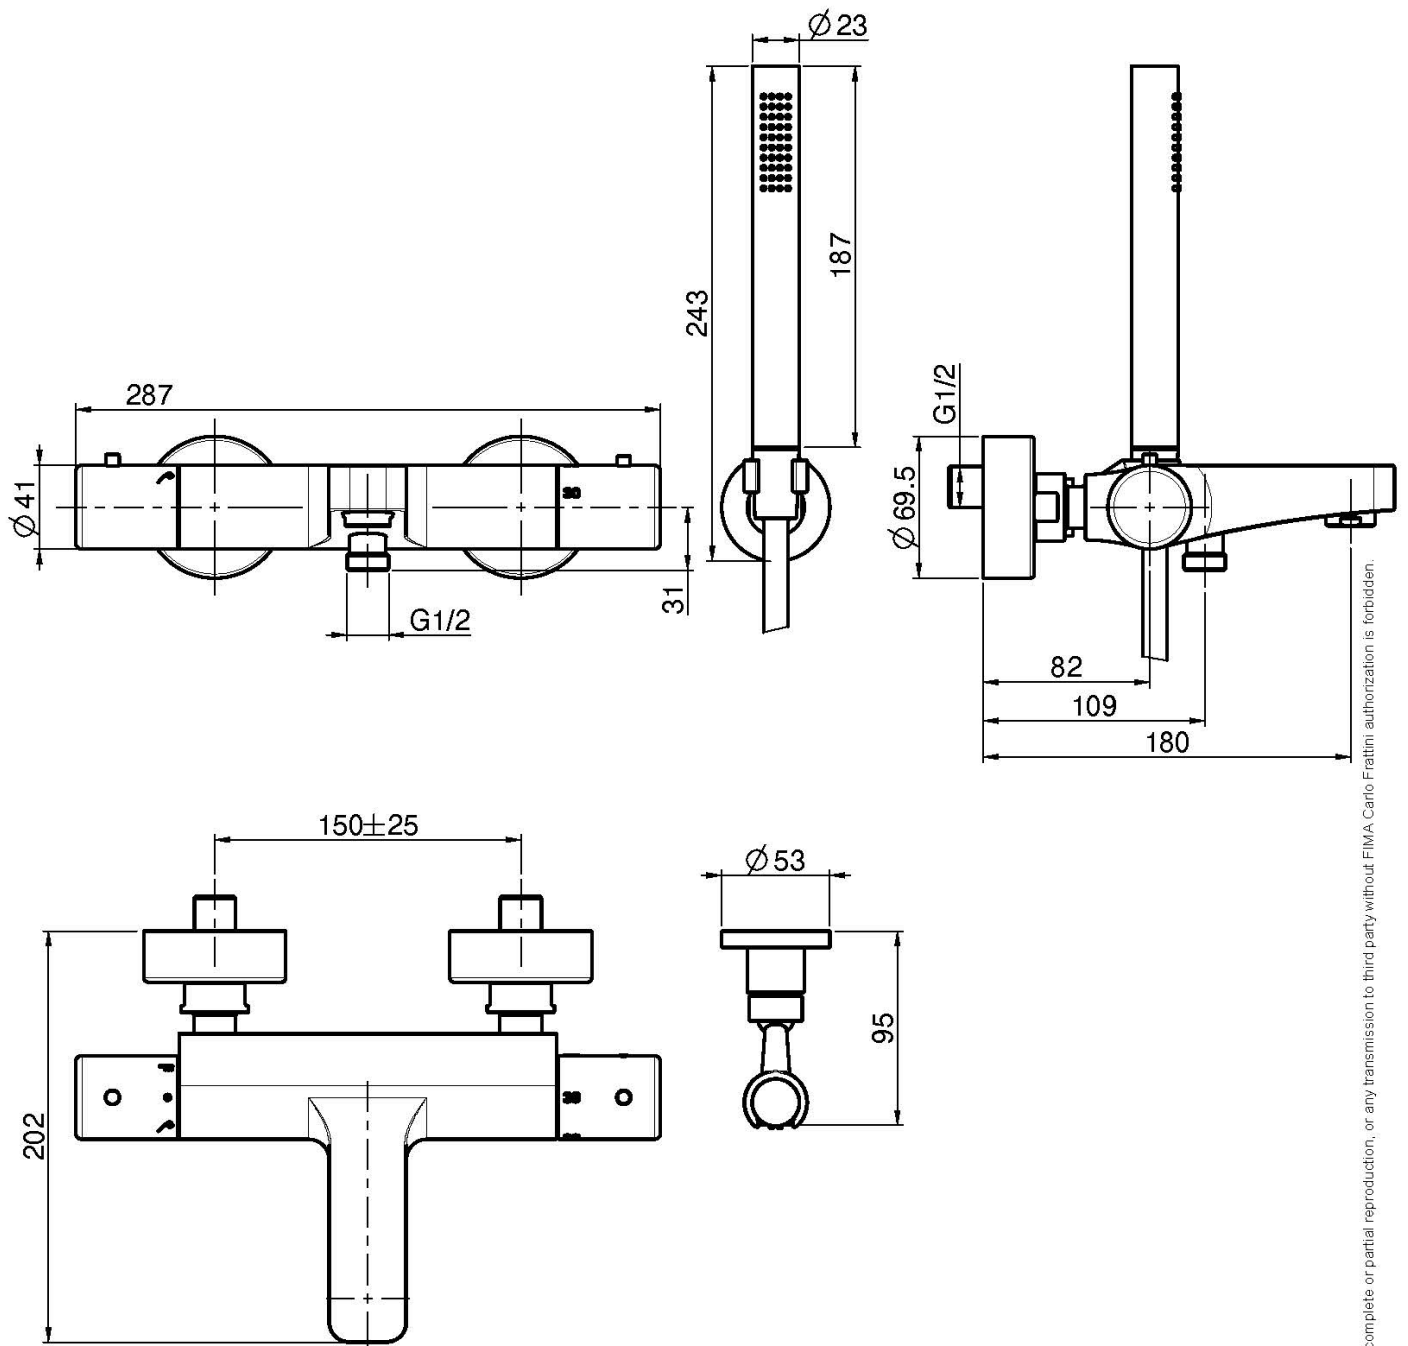

This drawing is the property of FIMA Carlo Frattini. Any complete or partial reproduction, or any transmission to third party without FIMA Carlo Frattini authorization is forbidden.