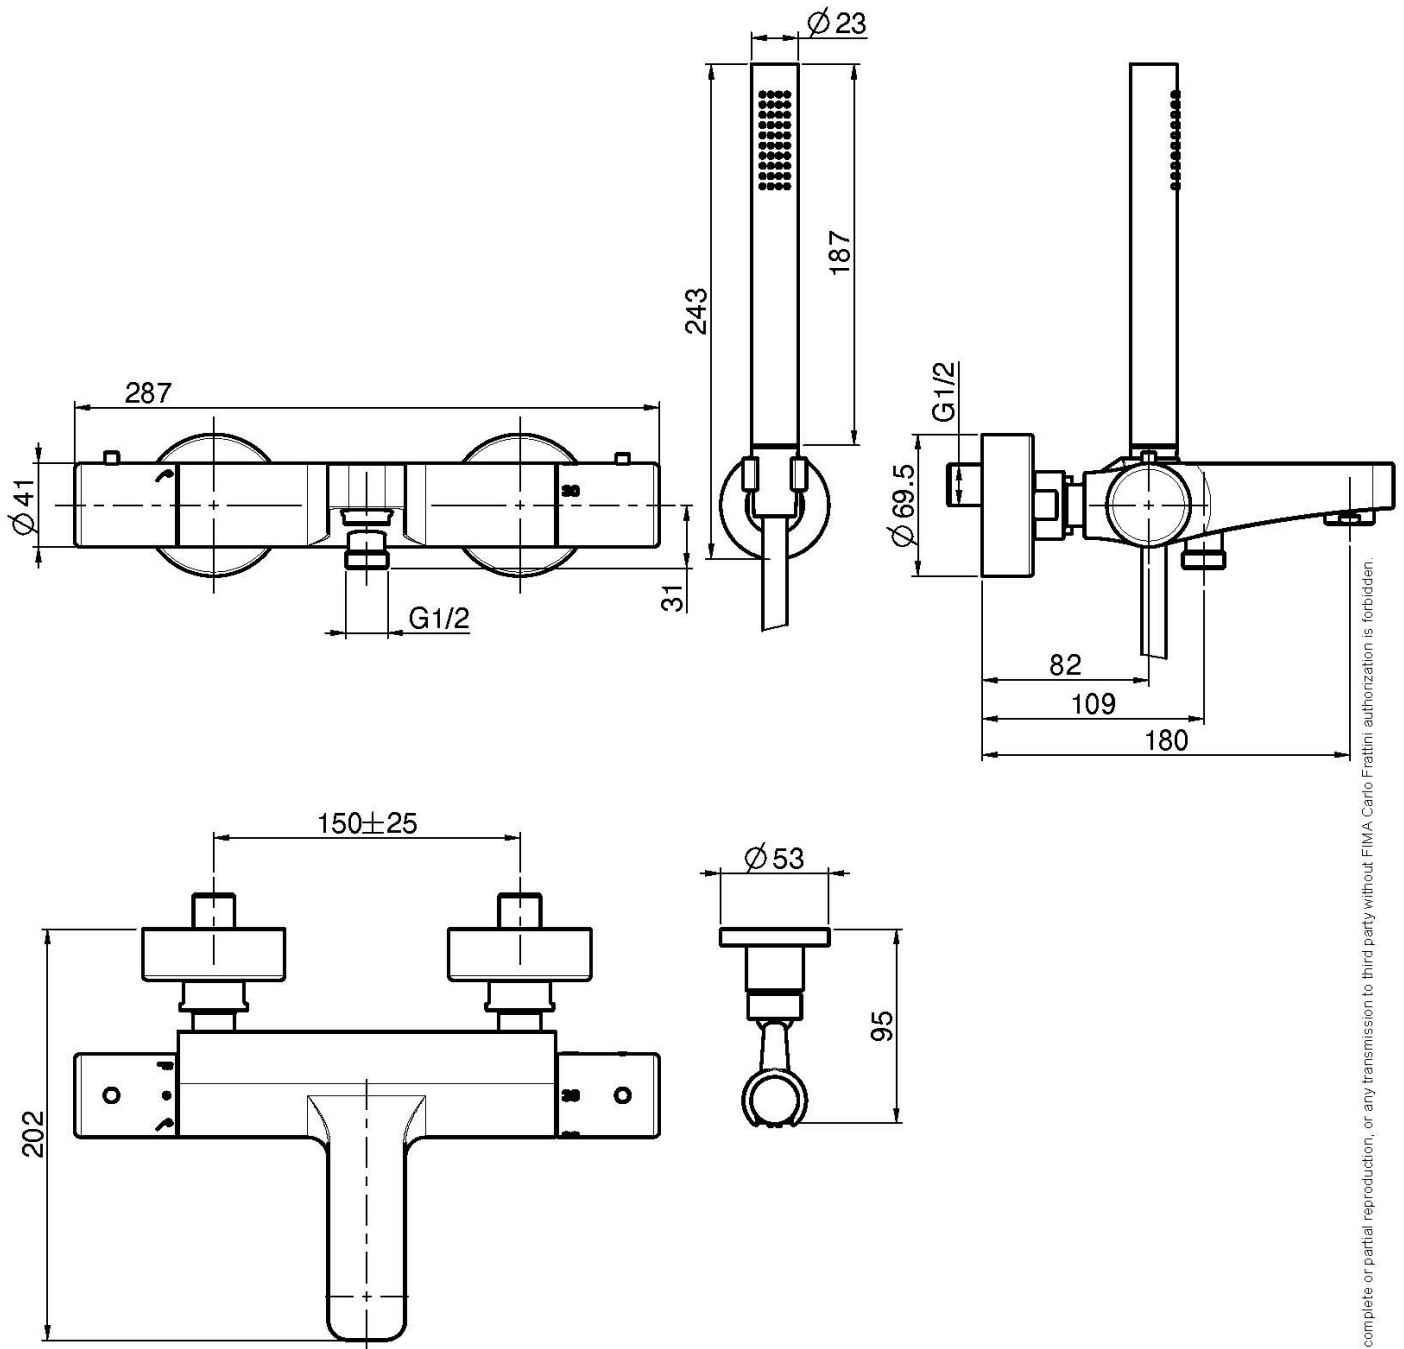

This drawing is the property of FIMA Carlo Frattini. Any complete or partial reproduction, or any transmission to third party without FIMA Carlo Frattini authorization is forbidden.