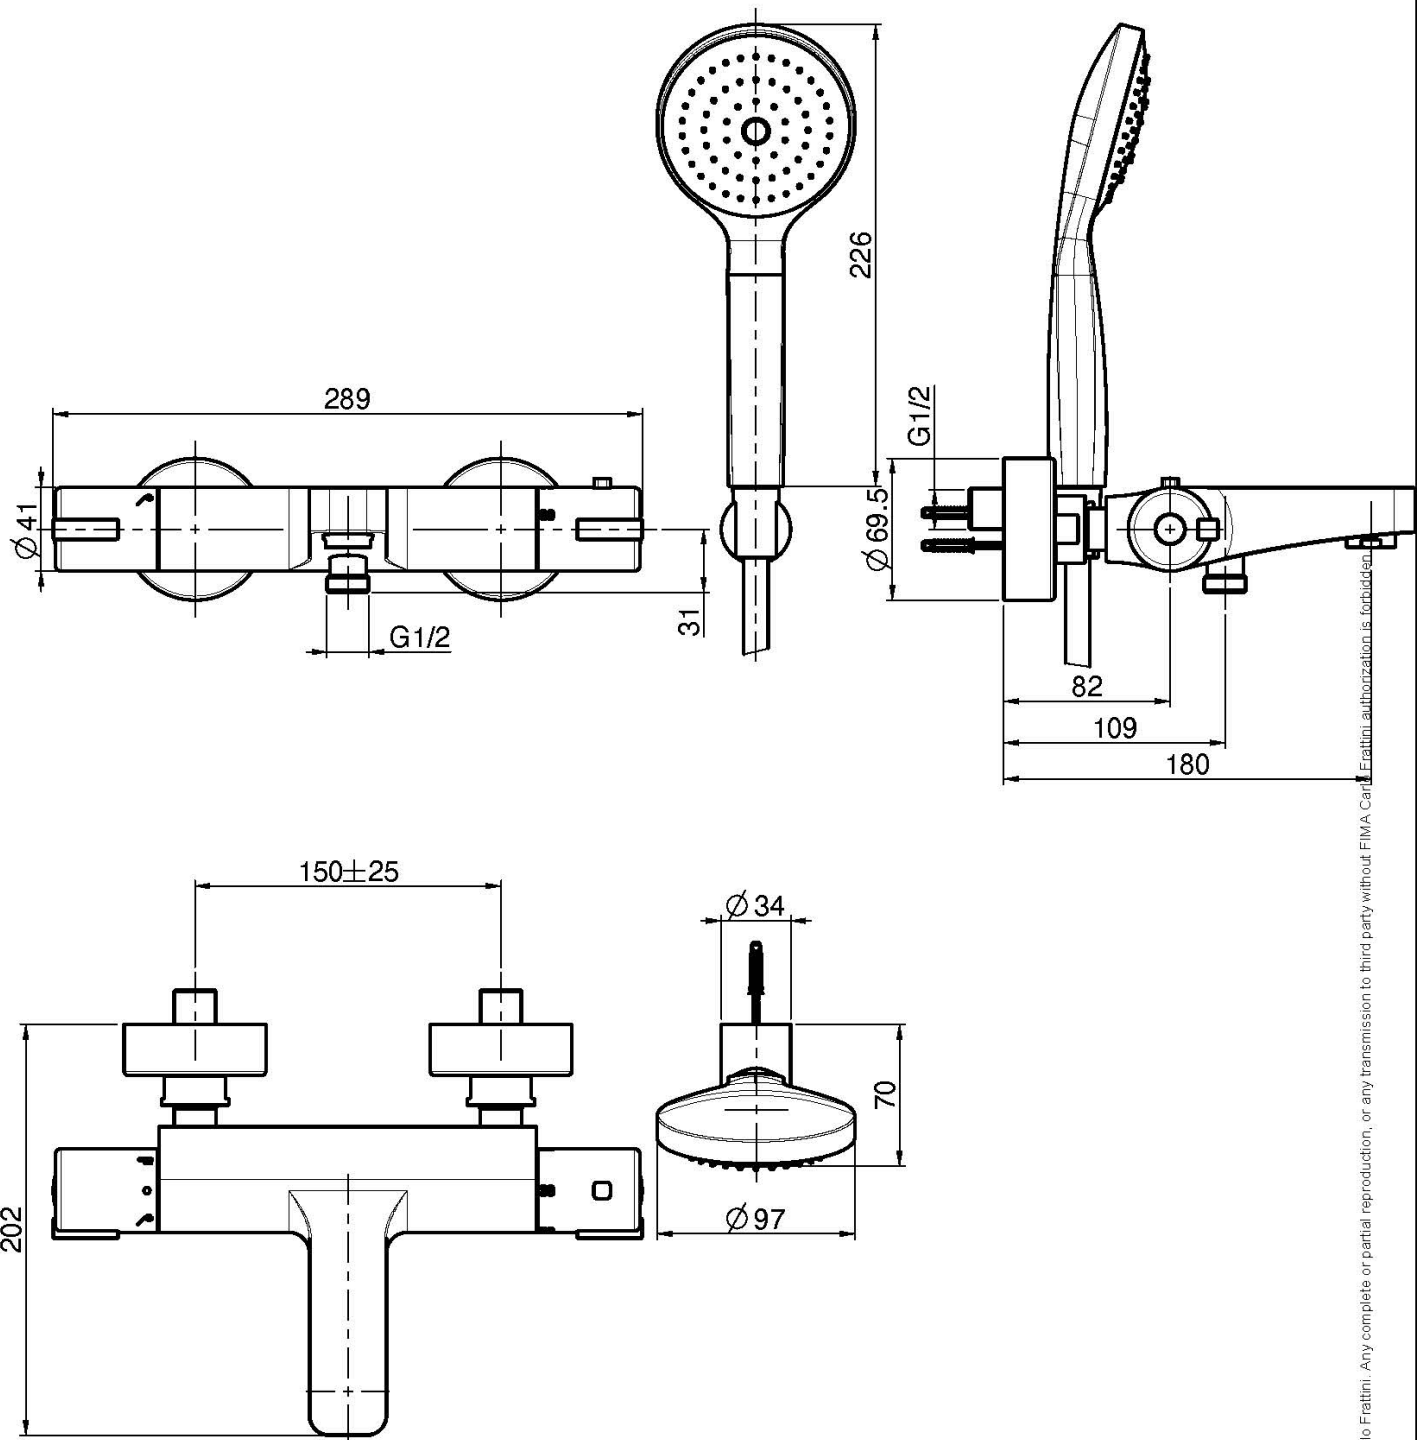

This drawing is the property of FIMA Carlo Frattini. Any complete or partial reproduction, or any transmission to third party without FIMA Carlo Frattini authorization is forbidden.