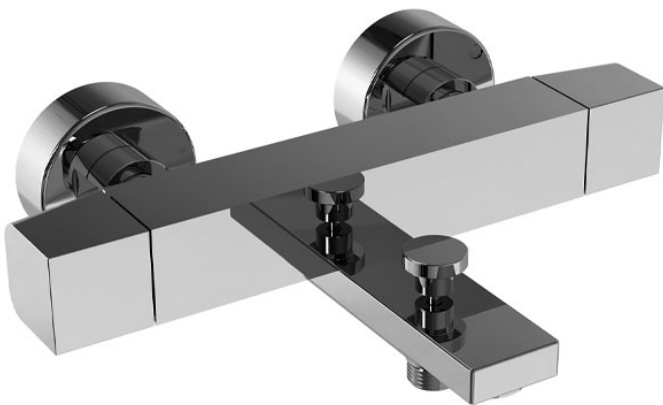

Code F4244/1

MITIGEUR THERMOSTATIQUE BAIN/DOUCHE SANS ENSEMBLE DE DOUCHE

- 2 raccords excentriques 1/2"
- inverseur incorporé dans la poignée

Finitions

- CHROMÉ
  CR
- NICKEL BROSSÉ
  SN
- BLANC MAT
  BS
- NOIR MAT
  NS

IMAGE

Voir les conditions générales de vente dans notre tarif en
vigueur