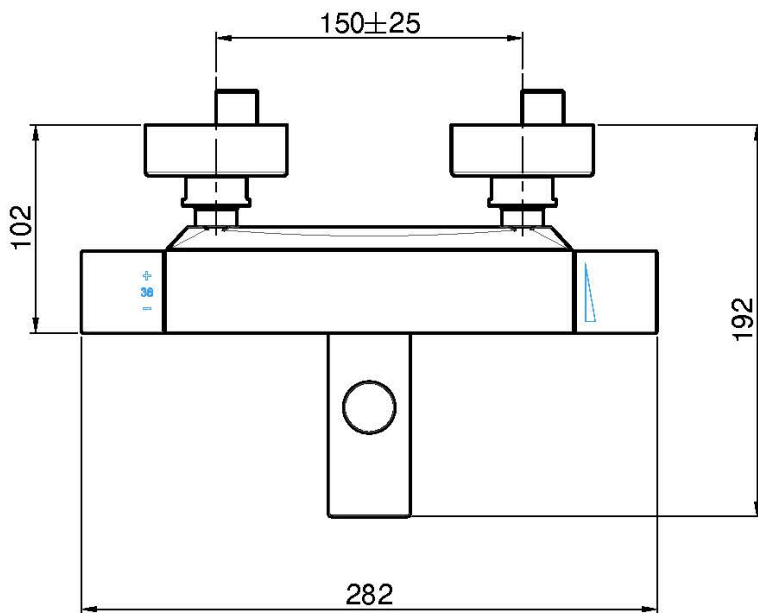

This drawing is the property of FIMA Carlo Frattini. Any complete or partial reproduction, or any transmission to third party without FIMA Carlo Frattini authorization is forbidden.