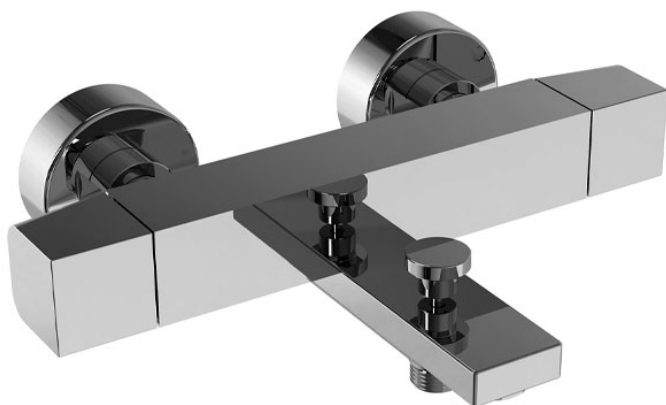

Code F4244/1

MITIGEUR THERMOSTATIQUE BAIN/DOUCHE SANS ENSEMBLE DE DOUCHE

- 2 raccords excentriques 1/2"
- inverseur incorporé dans la poignée

Finitions

- CHROMÉ
  CR
- NICKEL BROSSÉ
  SN
- BLANC MAT
  BS
- NOIR MAT
  NS

IMAGE

Voir les conditions générales de vente dans notre tarif en
vigueur