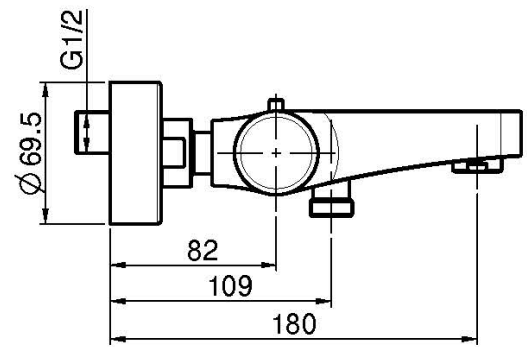

This drawing is the property of FIMA Carlo Frattini. Any complete or partial reproduction, or any transmission to third party without FIMA Carlo Frattini authorization is forbidden.