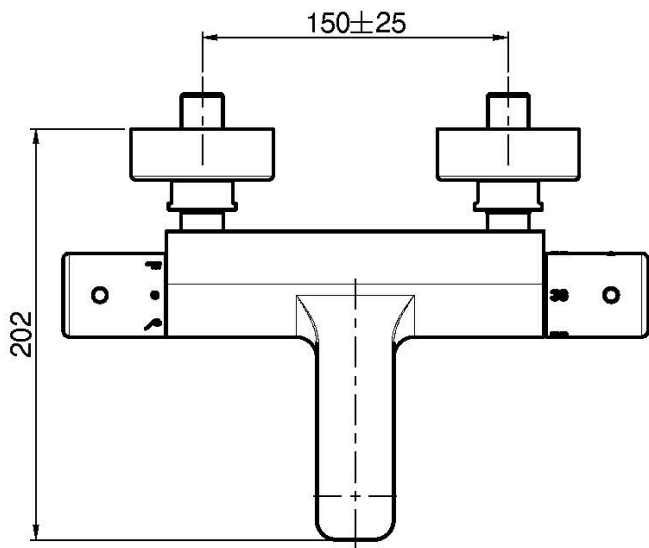

This drawing is the property of FIMA Carlo Frattini. Any complete or partial reproduction, or any transmission to third party without FIMA Carlo Frattini authorization is forbidden.