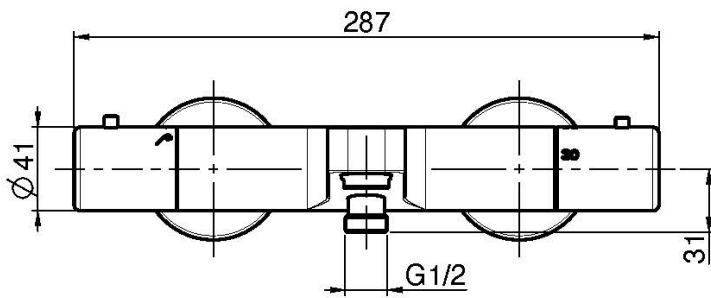

This drawing is the property of FIMA Carlo Frattini. Any complete or partial reproduction, or any transmission to third party without FIMA Carlo Frattini authorization is forbidden.