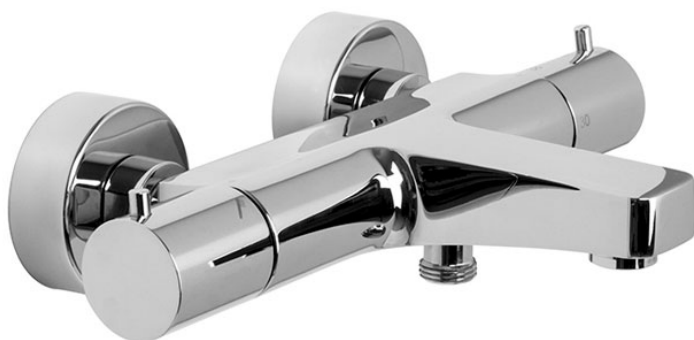

Code F4274/1

MITIGEUR THERMOSTATIQUE BAIN/DOUCHE SANS ENSEMBLE DE DOUCHE

- 2 raccords excentriques 1/2"
- inverseur incorporé dans la poignée

IMAGE

Finitions

-  CHROMÉ
CR
-  HL
-  HS
-  ZL
-  ZS
-  NICKEL BROSSÉ
SN
-  CHROMÉ NOIR
CN
-  CHROMÉ NOIR BROSSÉ
CS
-  BLANC MAT
BS
-  NOIR MAT
NS
-  DORÉ
OR
-  DORÉ BROSSÉ
OS