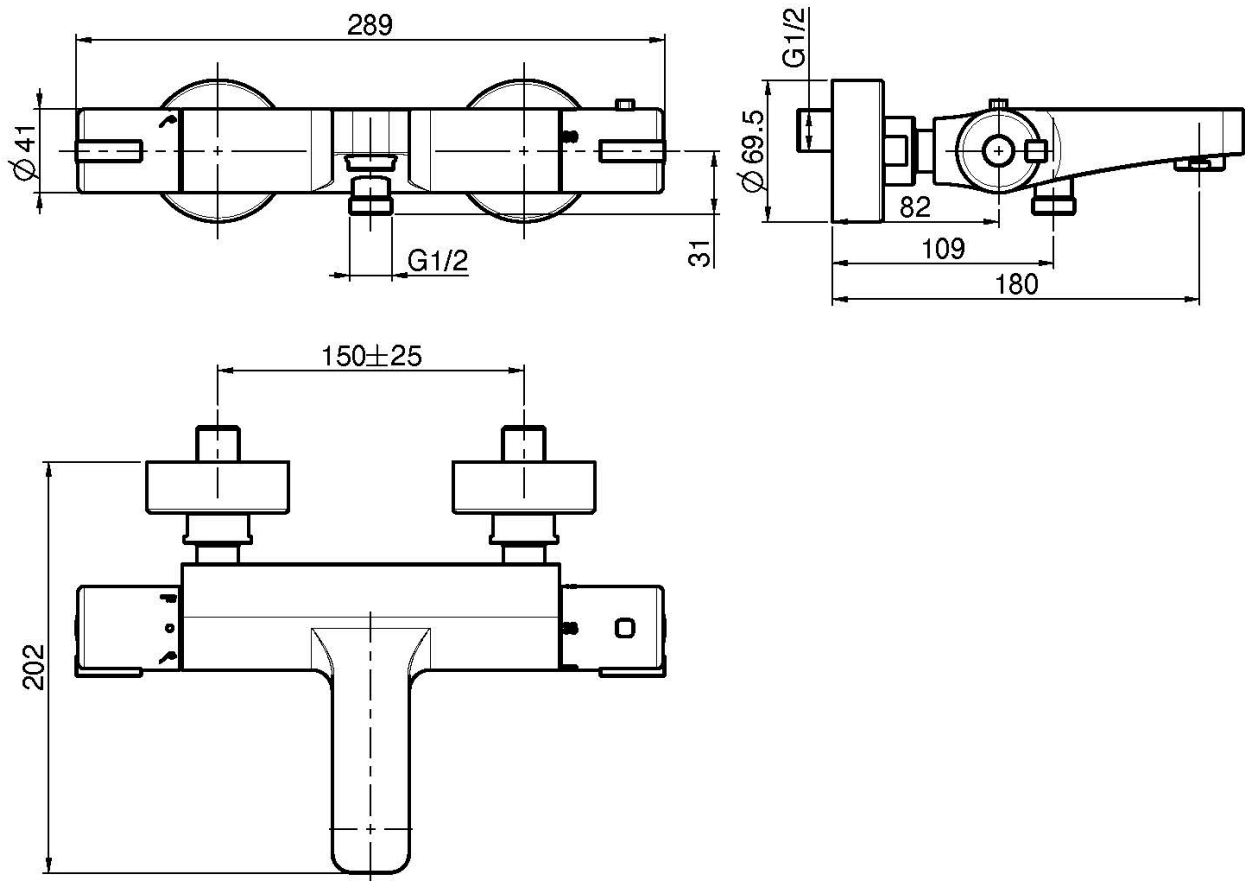

Code F4074/1

**MITIGEUR THERMOSTATIQUE
BAIN/DOUCHE SANS ENSEMBLE DE
DOUCHE**

- 2 raccords excentriques 1/2"
- inverseur incorporé dans la poignée

Finitions

 CHROMÉ
CR

IMAGE

Voir les conditions générales de vente dans notre tarif en
vigueur