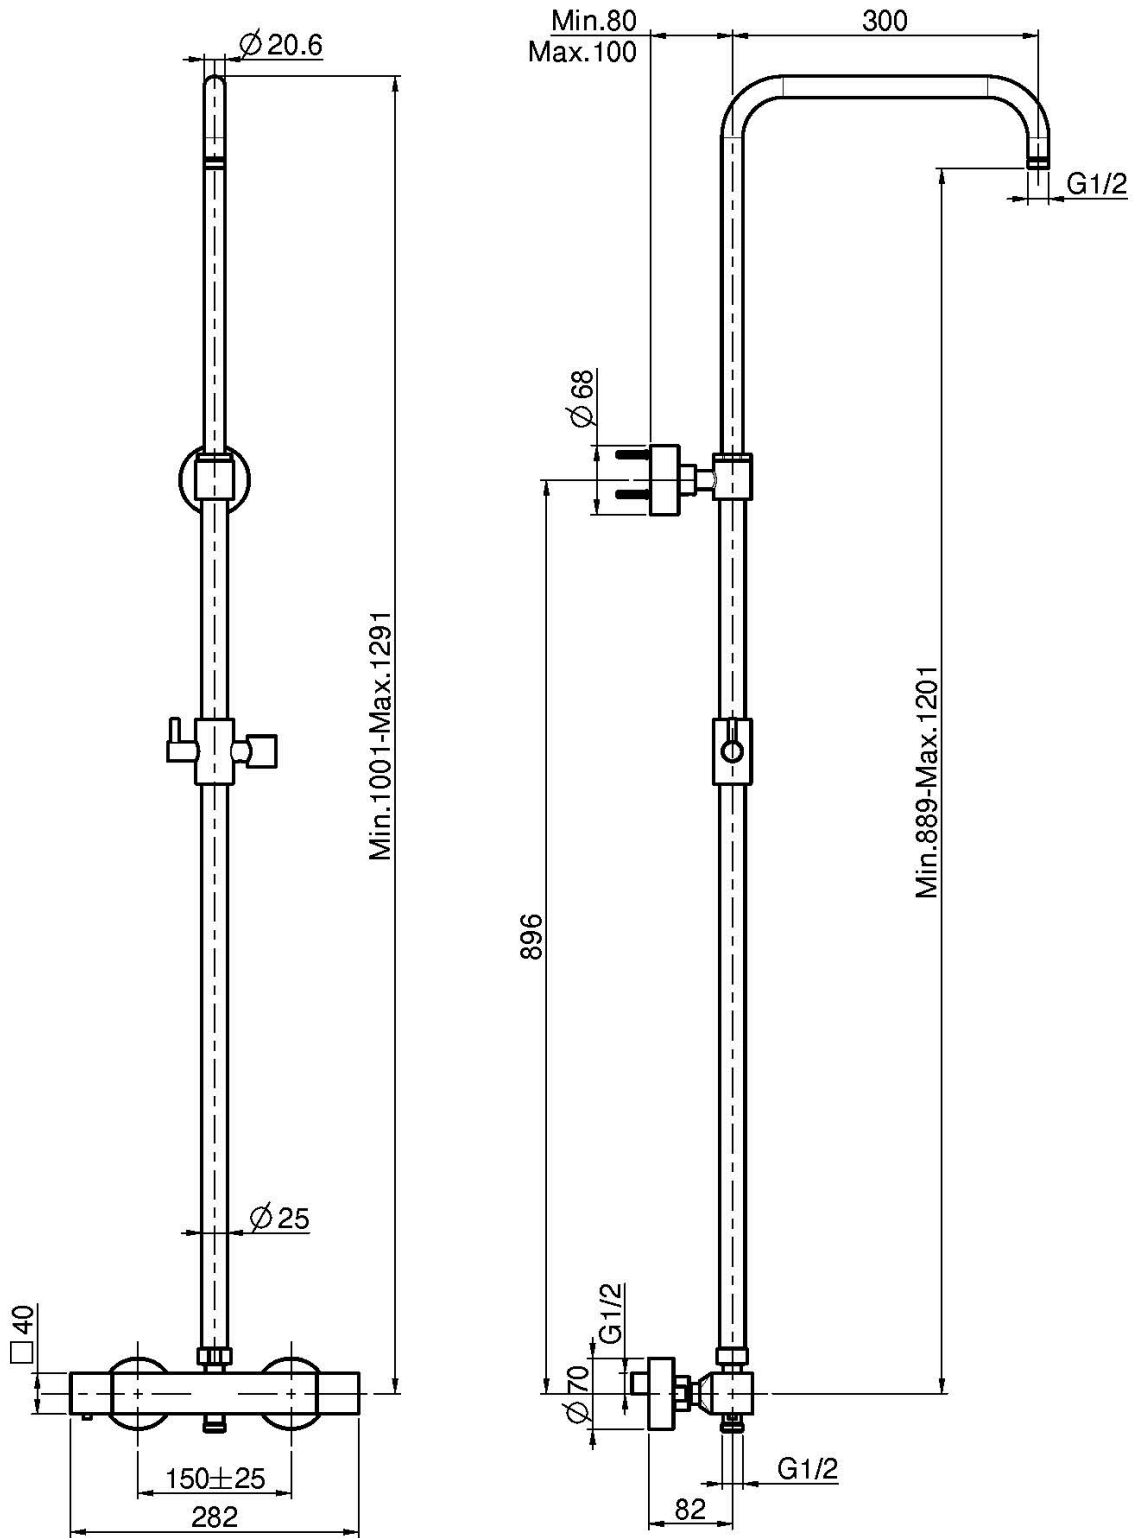

Code F4255S

MITIGEUR THERMOSTATIQUE DOUCHE AVEC COLONNE

- colonne réglable en hauteur
- 2 raccords excentriques 1/2"
- inverseur incorporé dans la poignée
- **poignées en métal**
- CORPS FROID

IMAGE

Finitions

-  CHROMÉ
CR
-  HL
-  HS
-  ZL
-  ZS
-  NICKEL BROSSÉ
SN
-  CHROMÉ NOIR
CN
-  CHROMÉ NOIR BROSSÉ
CS
-  BLANC MAT
BS
-  NOIR MAT
NS
-  DORÉ
OR
-  DORÉ BROSSÉ
OS

Voir les conditions générales de vente dans notre tarif en
vigueur