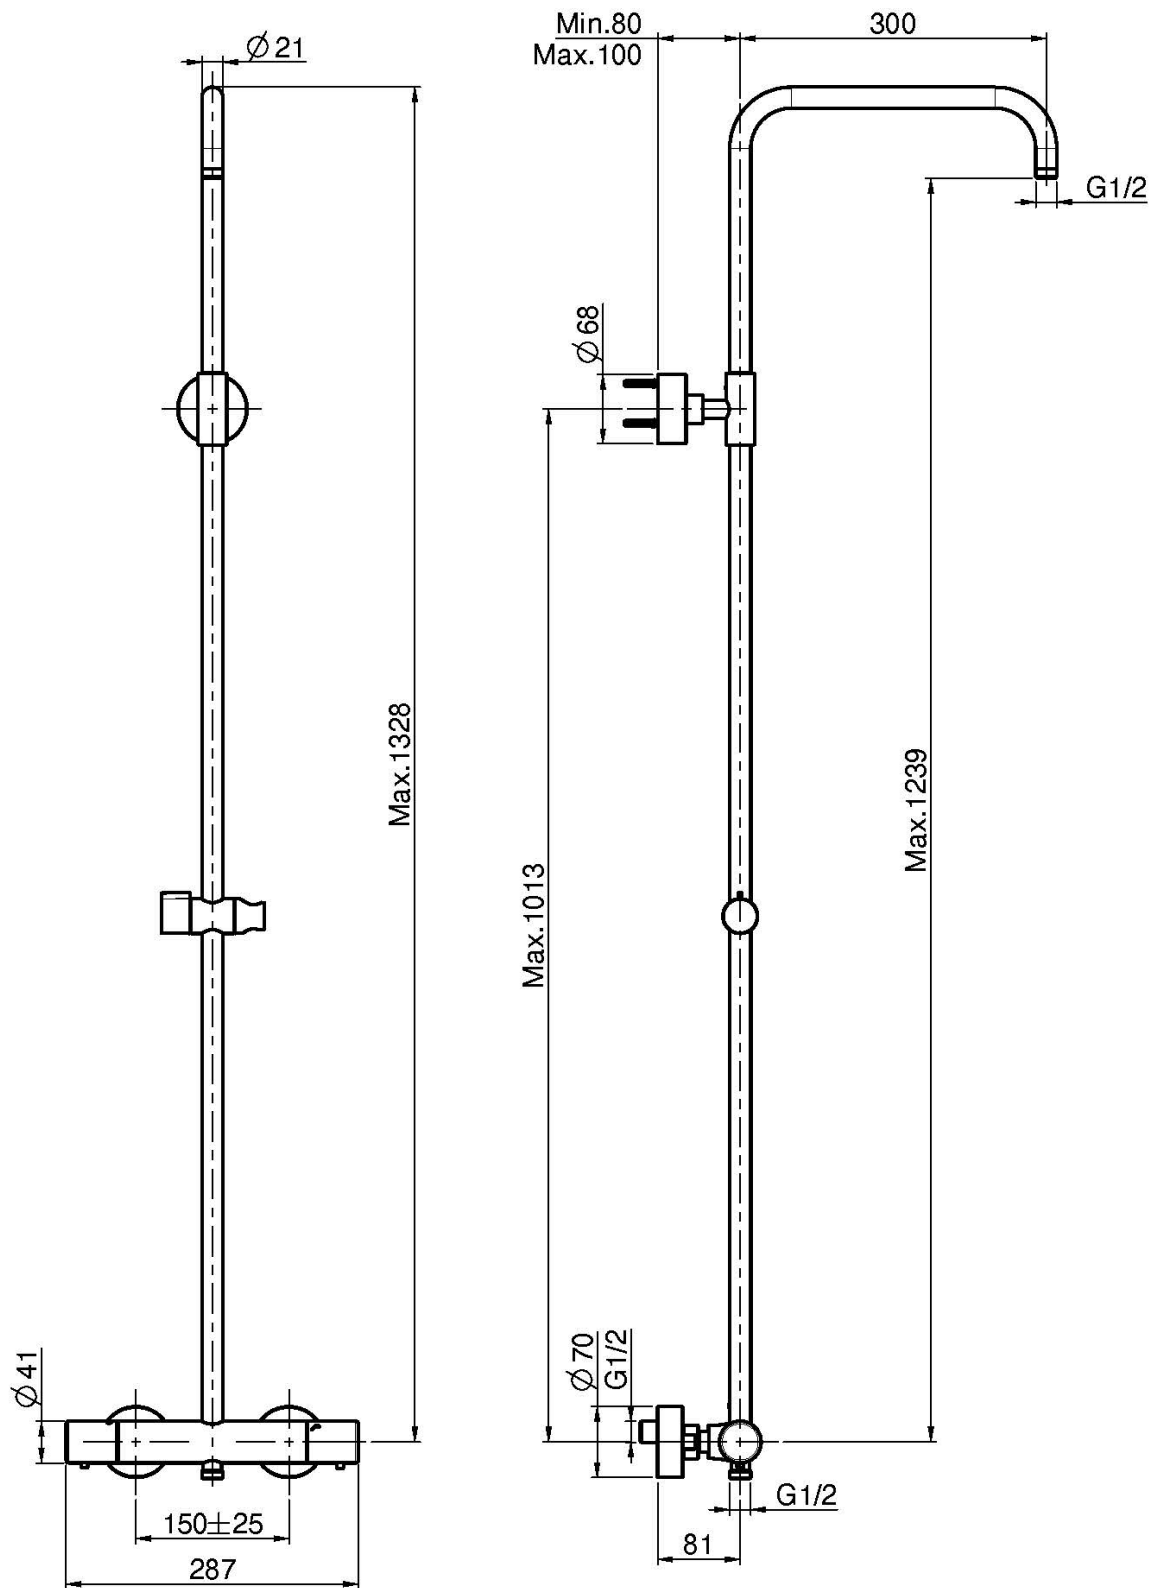

This drawing is the property of FIMA Carlo Frattini. Any complete or partial reproduction, or any transmission to third party without FIMA Carlo Frattini authorization is forbidden.