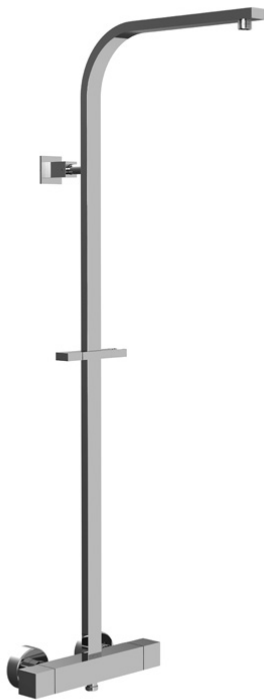

Code F4255NQ

## MITIGEUR THERMOSTATIQUE DOUCHE AVEC COLONNE

- 2 raccords excentriques 1/2"
- **poignées en métal**
- inverseur incorporé dans la poignée
- CORPS FROID

Finitions

 CHROMÉ  
CR

IMAGE

Voir les conditions générales de vente dans notre tarif en  
vigueur