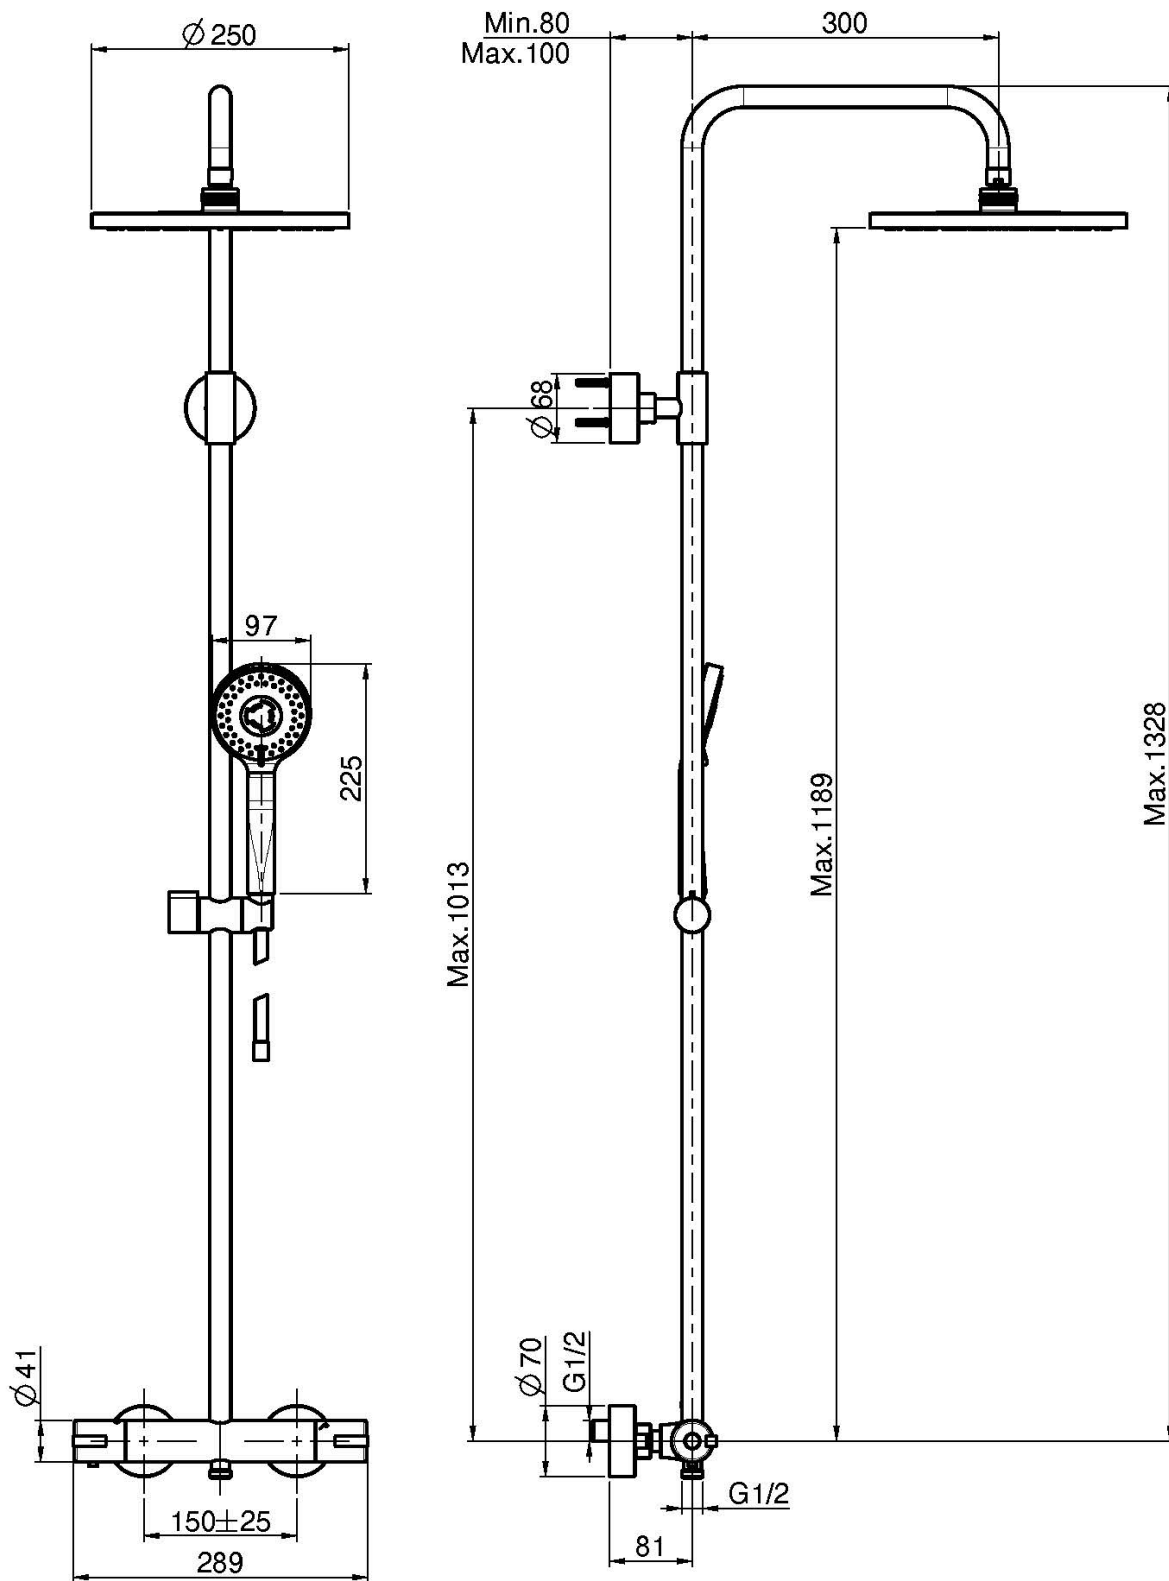

## MITIGEUR THERMOSTATIQUE DOUCHE AVEC COLONNE, POMME DE TÊTE ET DOUCHETTE

- colonne recoupable en hauteur
- 2 raccords excentriques 1/2"
- pomme de tête en ABS Ø 250 mm
- douchette anticalcaire 3 jets en ABS
- **poignée ABS**
- flexible chromalux 1500 mm
- CORPS FROID

## IMAGE

Voir les conditions générales de vente dans notre tarif en  
vigueur

F4905/RP259

This drawing is the property of FIMA Carlo Frattini. Any complete or partial reproduction, or any transmission to third party without FIMA Carlo Frattini authorization is forbidden.