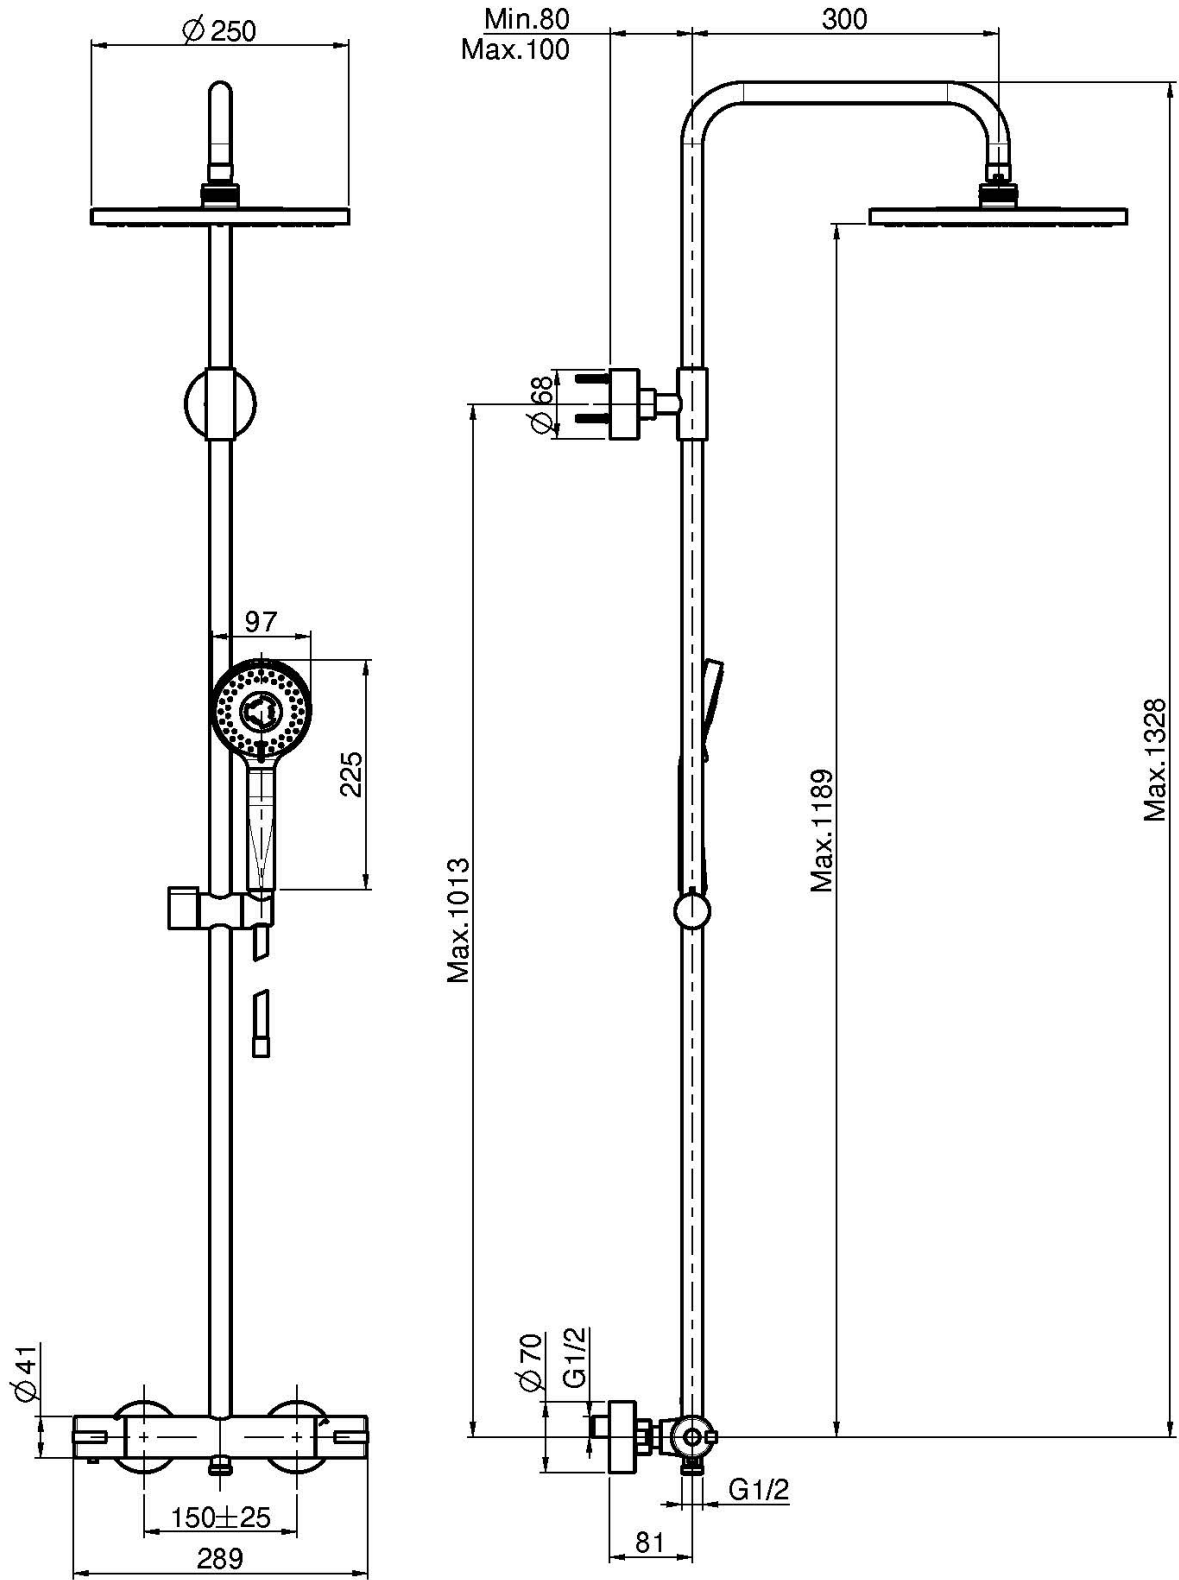

Code F4905/RP259

MITIGEUR THERMOSTATIQUE DOUCHE AVEC COLONNE, POMME DE TÊTE ET DOUCHETTE

- colonne recoupable en hauteur
- 2 raccords excentriques 1/2"
- pomme de tête en ABS Ø 250 mm
- douchette anticalcaire 3 jets en ABS
- **poignée ABS**
- flexible chromalux 1500 mm
- CORPS FROID

Finitions

 CHROMÉ
CR

IMAGE

Voir les conditions générales de vente dans notre tarif en
vigueur

F4905/RP259

This drawing is the property of FIMA Carlo Frattini. Any complete or partial reproduction, or any transmission to third party without FIMA Carlo Frattini authorization is forbidden.