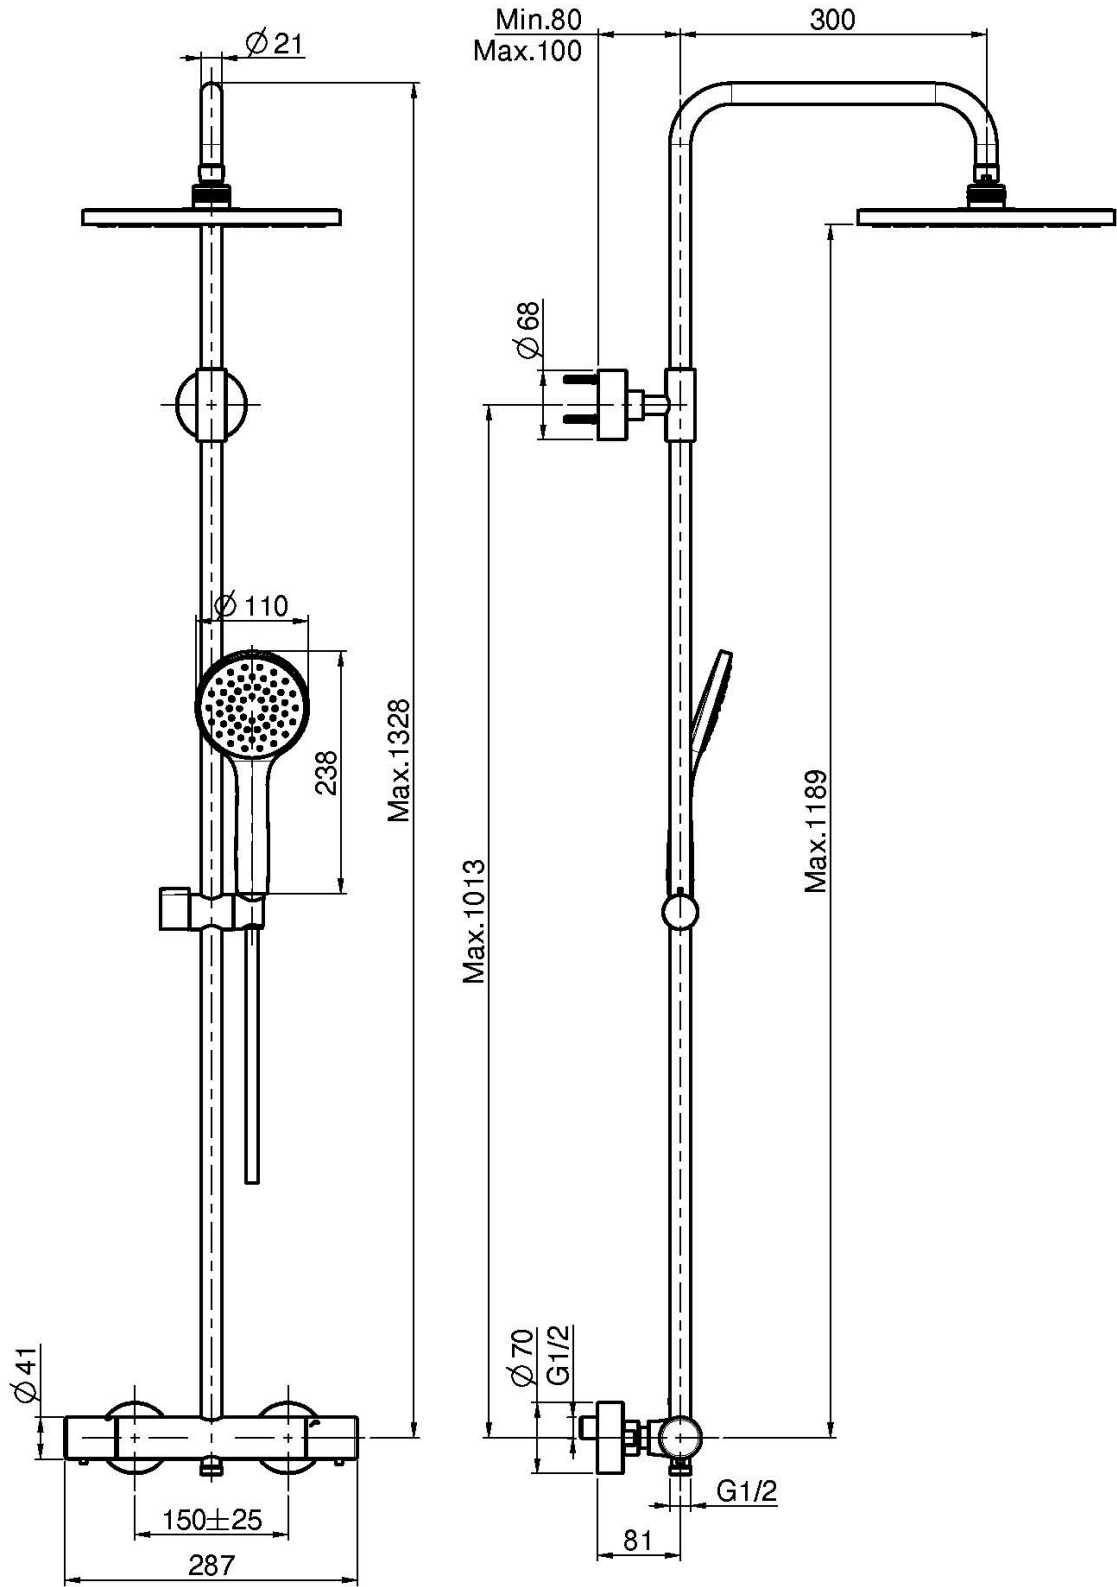

Code F4925/RP251

MITIGEUR THERMOSTATIQUE DOUCHE AVEC COLONNE, POMME DE TÊTE ET DOUCHETTE

- colonne recoupable en hauteur
- 2 raccords excentriques 1/2"
- douchette anticalcaire
- pomme de tête en ABS Ø 250 mm
- **poignées en métal**
- flexible chromalux 1500 mm
- CORPS FROID

Finitions

 CHROMÉ
CR

IMAGE

Voir les conditions générales de vente dans notre tarif en
vigueur

F4925/RP251CR

This drawing is the property of FIMA Carlo Frattini. Any complete or partial reproduction, or any transmission to third party without FIMA Carlo Frattini authorization is forbidden.