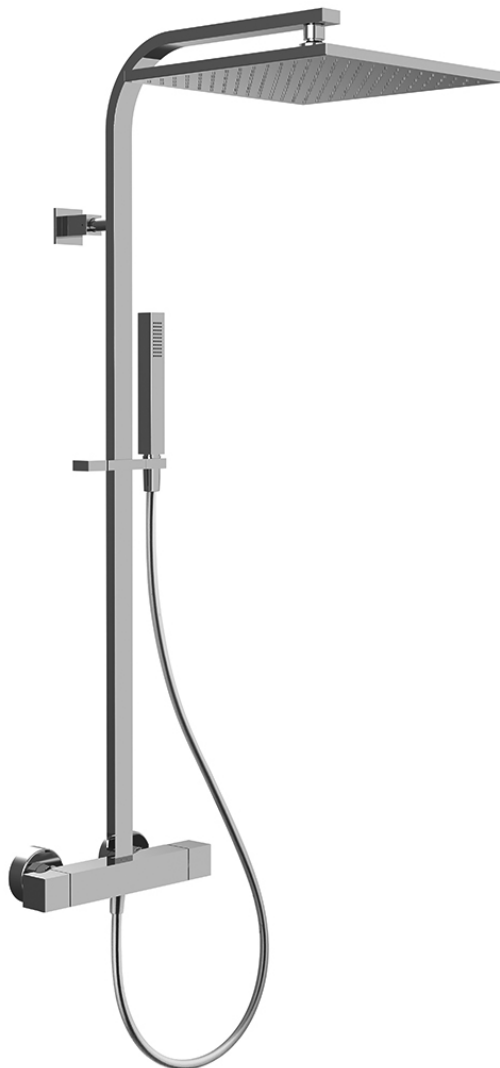

Code F4265N/Q305

**MITIGEUR THERMOSTATIQUE DOUCHE
AVEC COLONNE, POMME DE TÊTE ET
DOUCHETTE**

- 2 raccords excentriques 1/2"
- pomme de tête en laiton anticalcaire 300x300 mm
- douchette anticalcaire
- flexible chromalux 1500 mm
- **poignées en métal**
- CORPS FROID

Finitions

CHROMÉ
CR

IMAGE