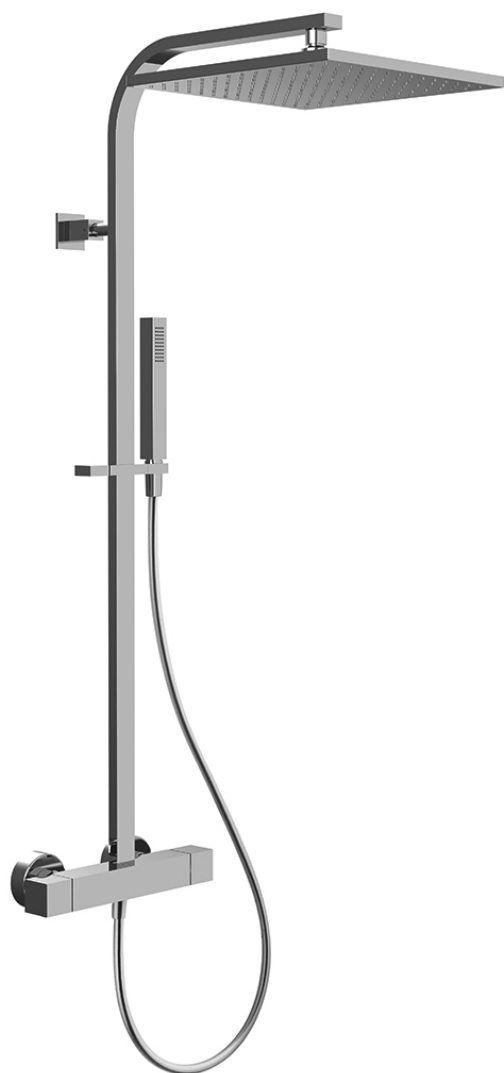

Code F4265N/Q305

**MITIGEUR THERMOSTATIQUE DOUCHE
AVEC COLONNE, POMME DE TÊTE ET
DOUCHETTE**

- 2 raccords excentriques 1/2"
- pomme de tête en laiton anticalcaire 300x300 mm
- douchette anticalcaire
- flexible chromalux 1500 mm
- **poignées en métal**
- CORPS FROID

Finitions

CHROMÉ
CR

IMAGE