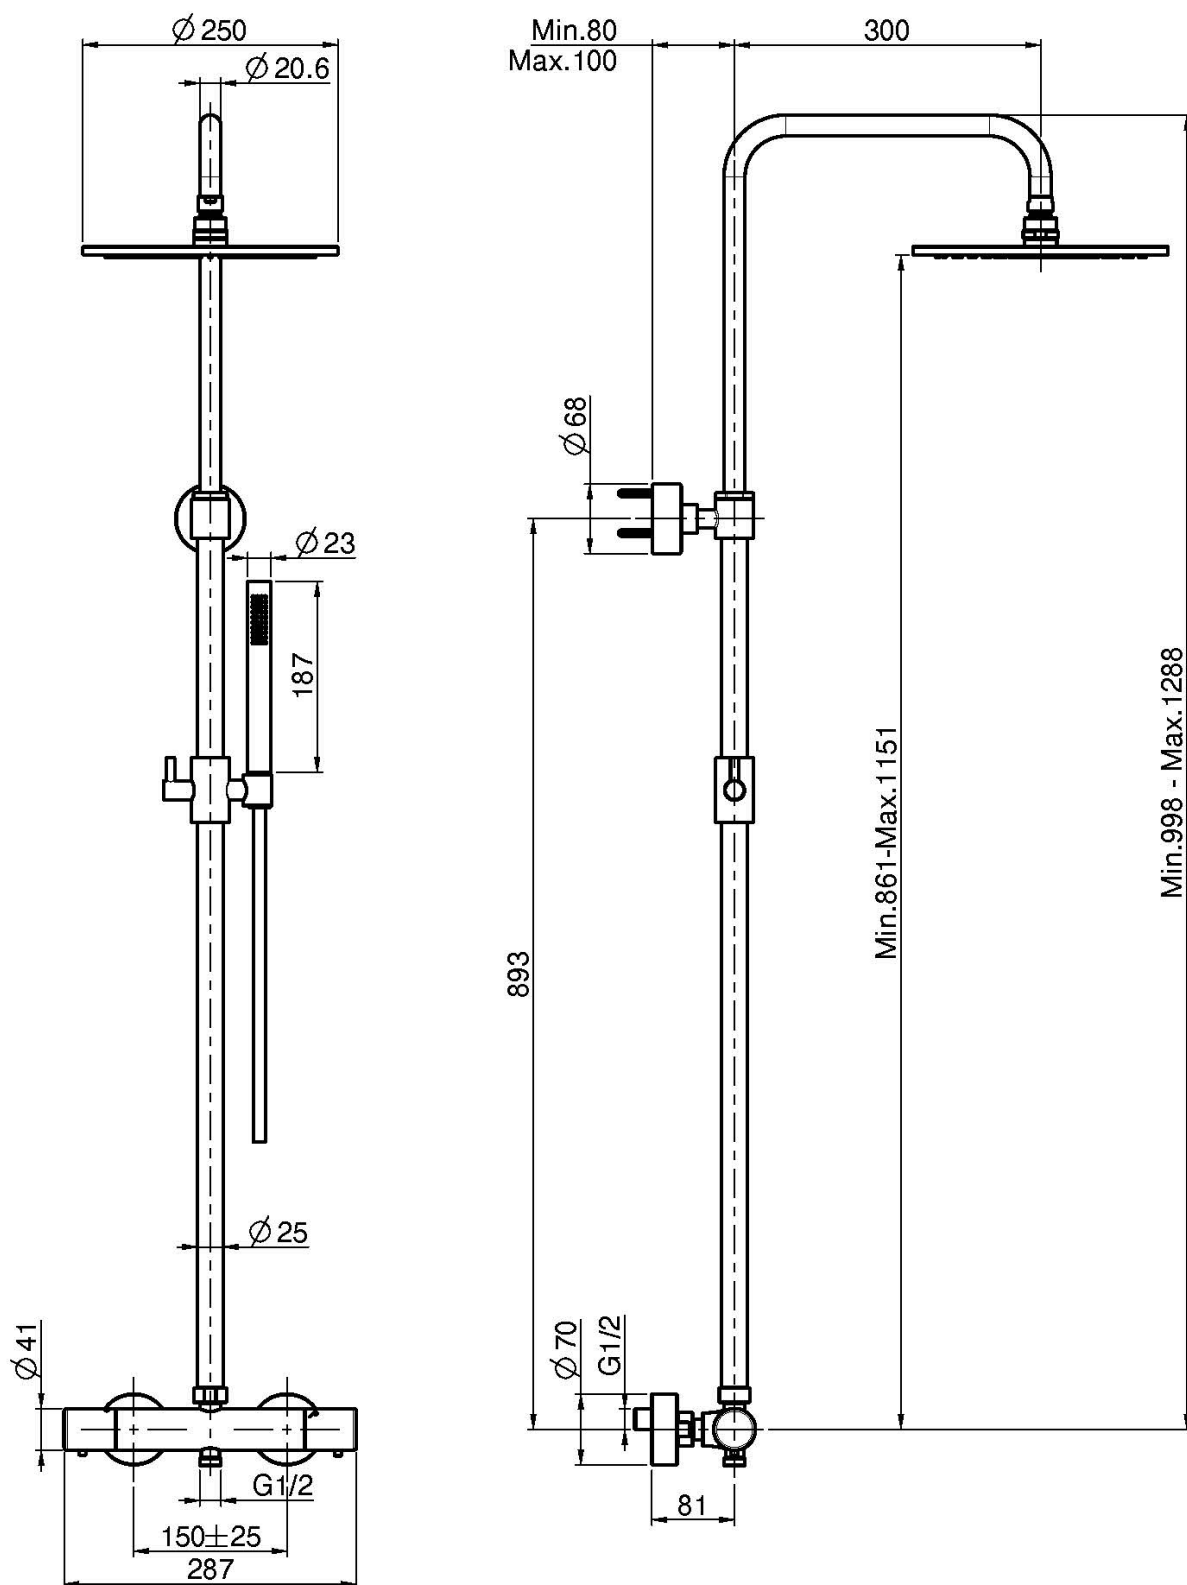

Code F4285/R256

MITIGEUR THERMOSTATIQUE DOUCHE AVEC COLONNE, POMME DE TÊTE ET DOUCHETTE

- colonne réglable en hauteur
- 2 raccords excentriques 1/2"
- pomme de tête en laiton Ø 250 mm
- douchette anticalcaire
- butée de débit à 50%
- **poignées en métal**
- flexible chromalux 1500 mm
- CORPS FROID

IMAGE

Finitions

-  CHROMÉ
CR
-  HL
-  HS
-  ZL
-  ZS
-  SN
-  CN
-  CS
-  BS
-  NS
-  OR
-  OS

Voir les conditions générales de vente dans notre tarif en
vigueur

F4285/R256CR

This drawing is the property of FIMA Carlo Frattini. Any complete or partial reproduction, or any transmission to third party without FIMA Carlo Frattini authorization is forbidden.