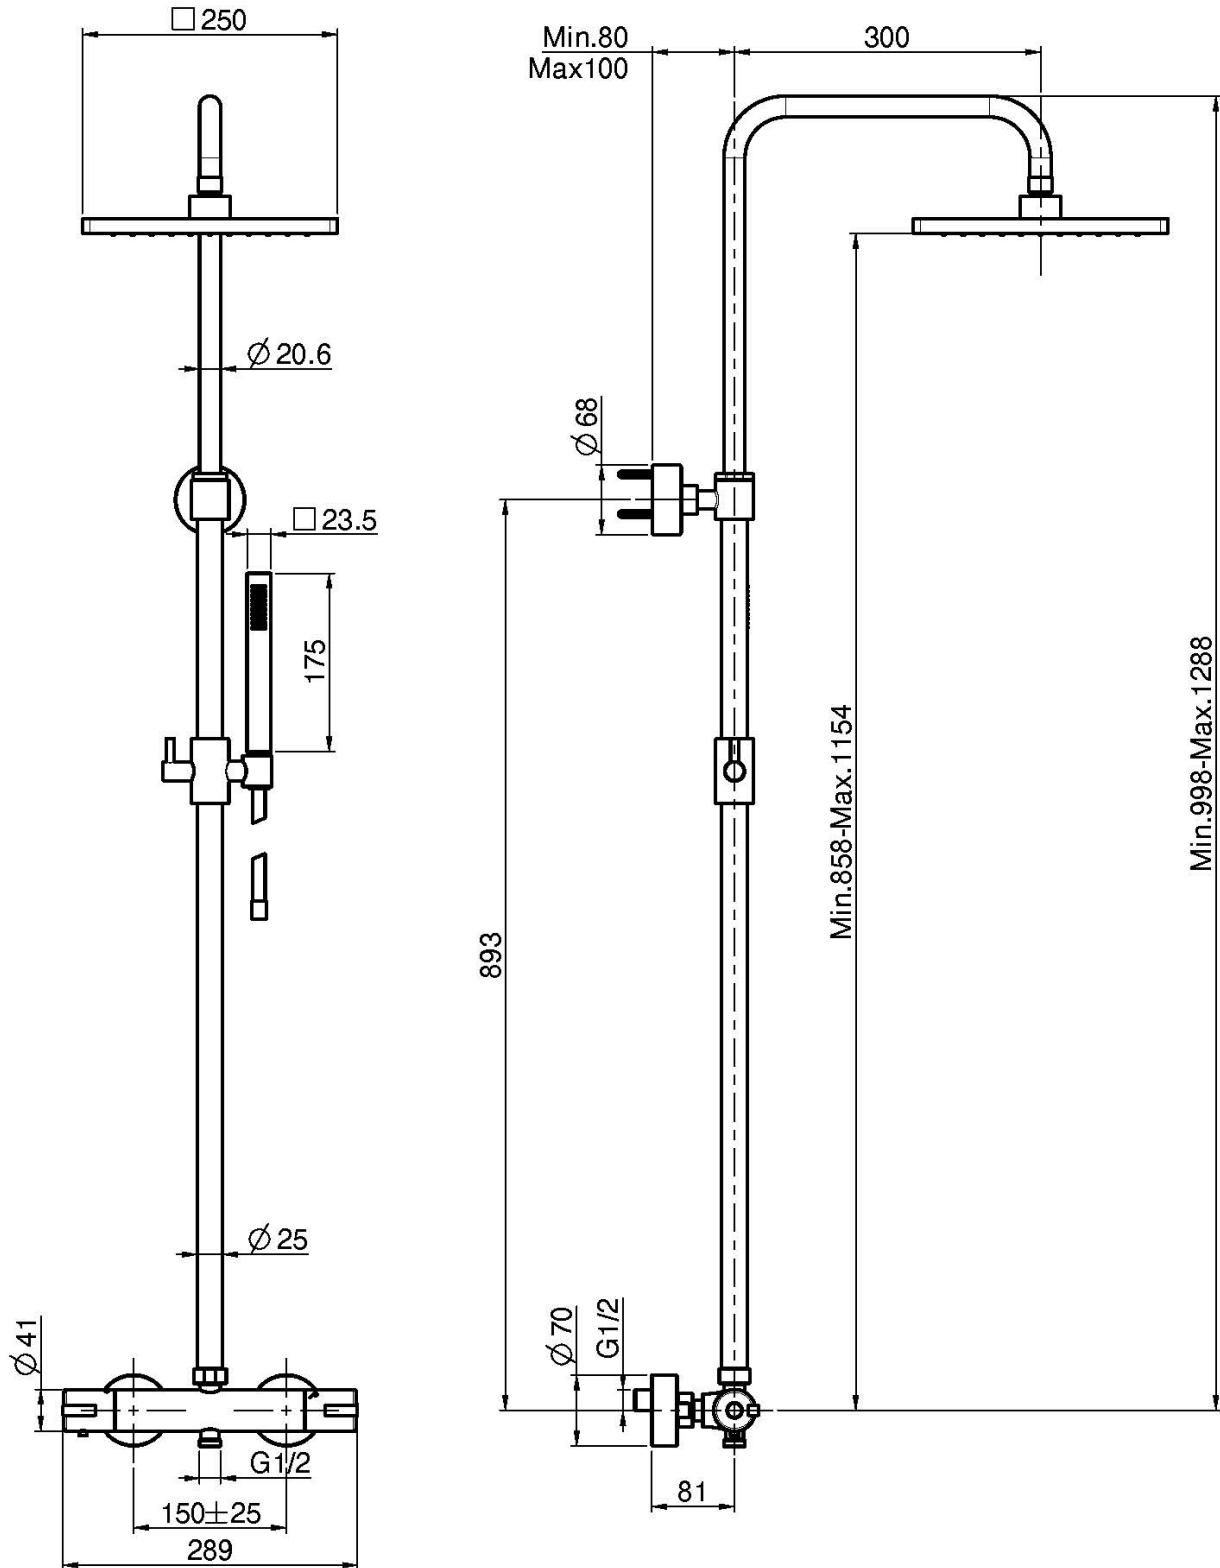

This drawing is the property of FIMA Carlo Frattini. Any complete or partial reproduction, or any transmission to third party without FIMA Carlo Frattini authorization is forbidden.