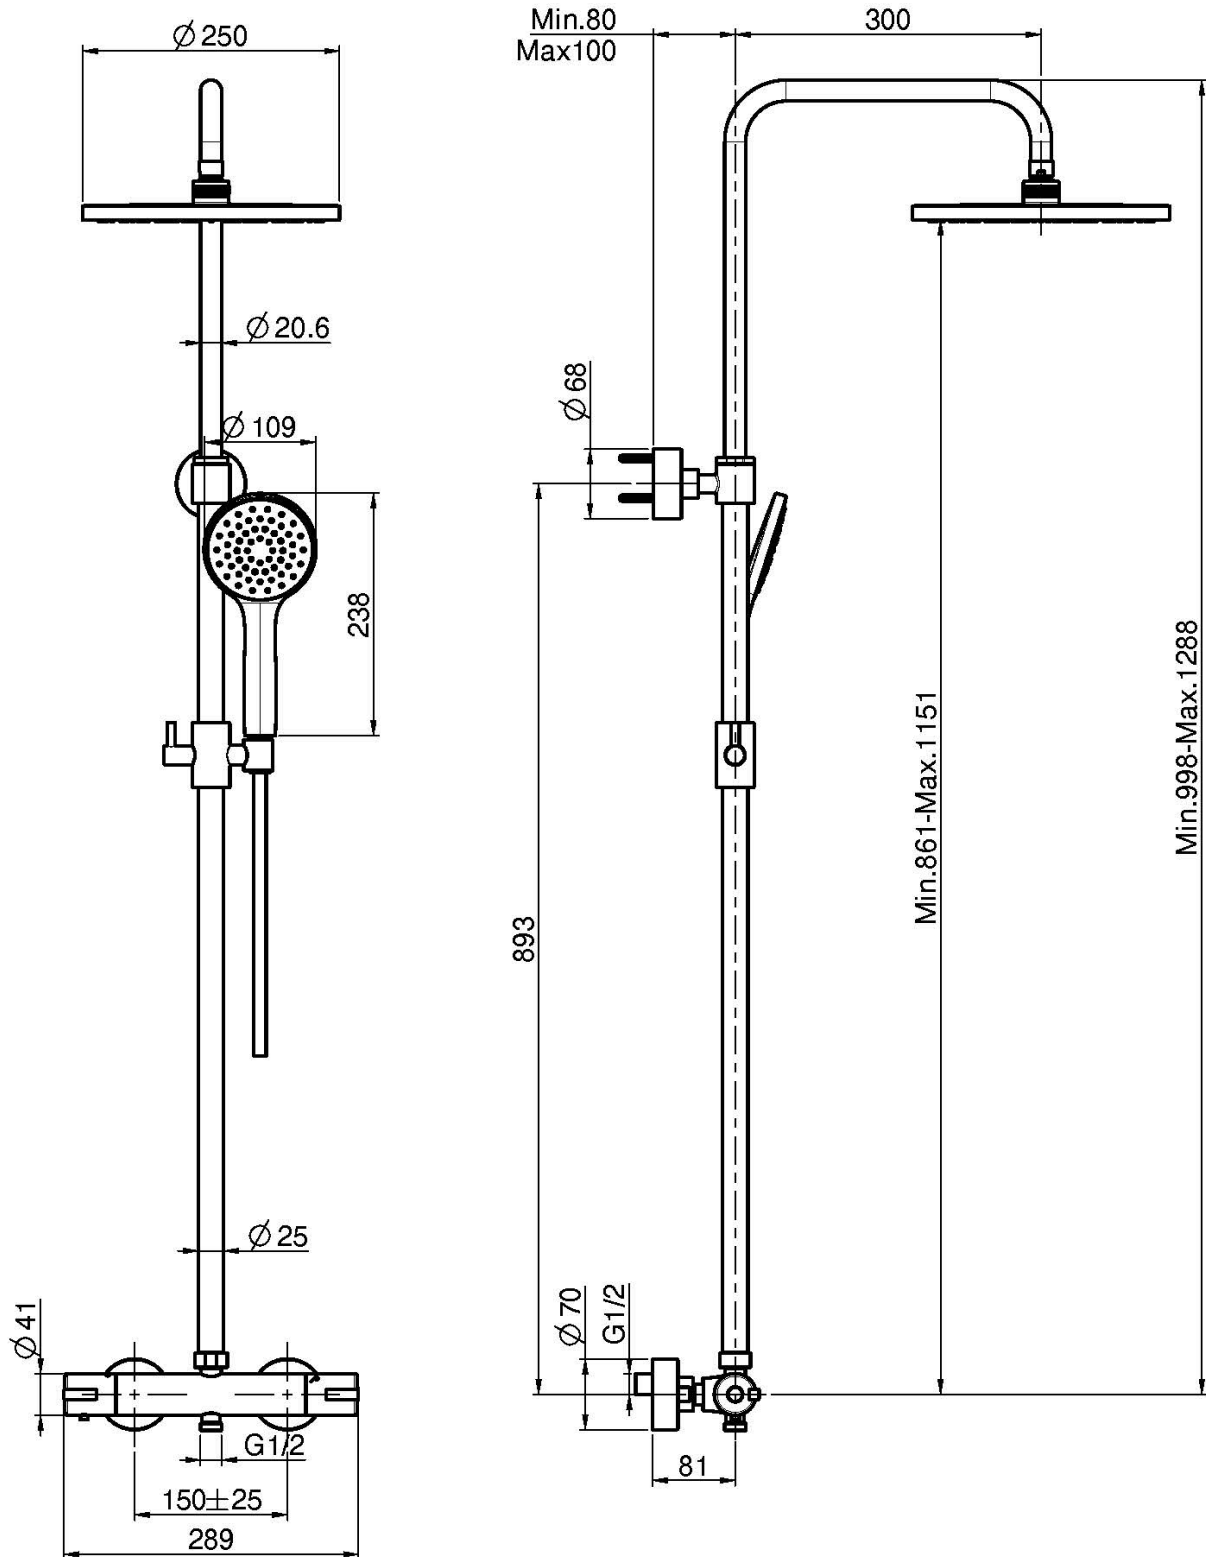

This drawing is the property of FIMA Carlo Frattini. Any complete or partial reproduction, or any transmission to third party without FIMA Carlo Frattini authorization is forbidden.