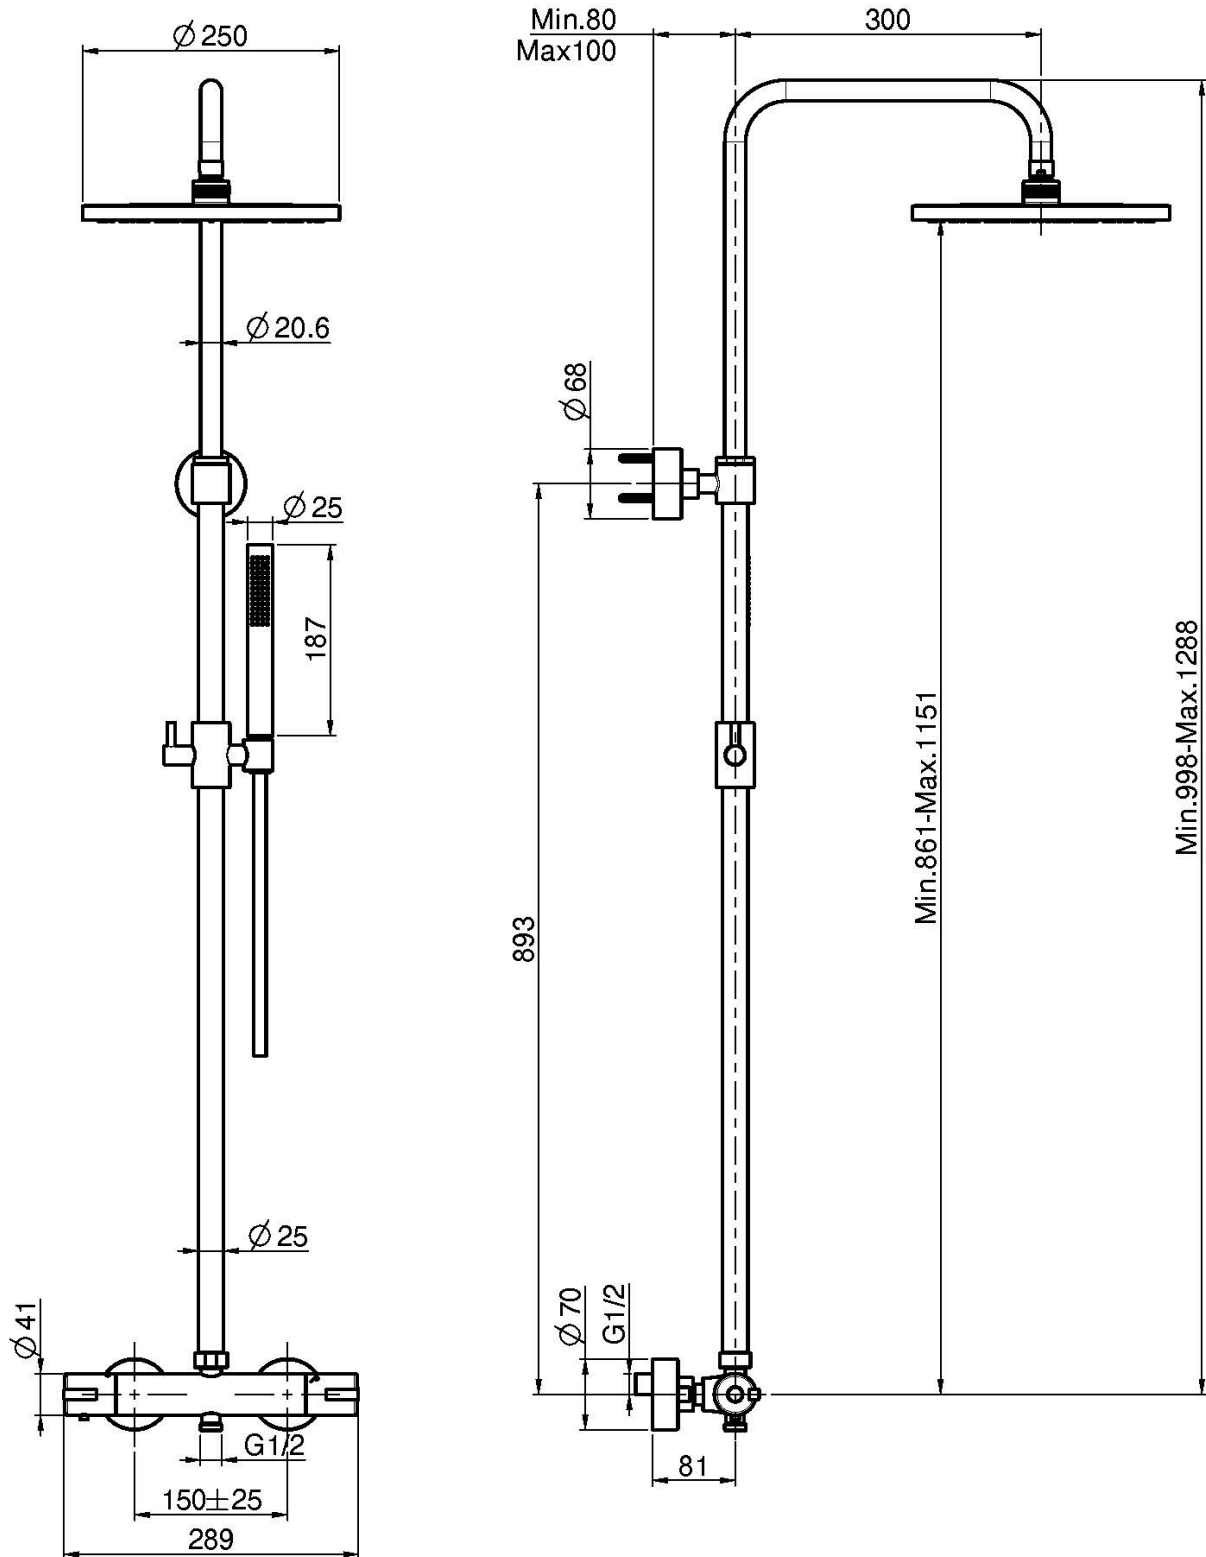

This drawing is the property of FIMA Carlo Frattini. Any complete or partial reproduction, or any transmission to third party without FIMA Carlo Frattini authorization is forbidden.