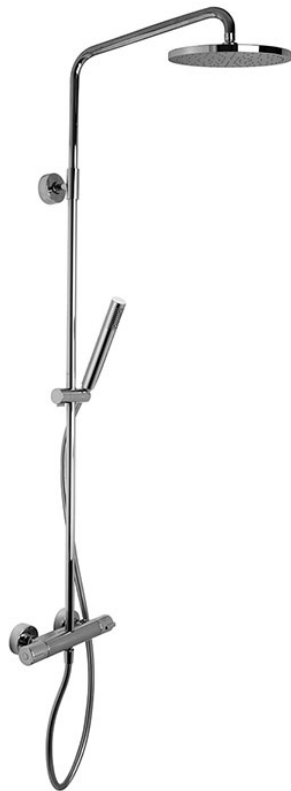

Code F4905/RP253

MITIGEUR THERMOSTATIQUE DOUCHE AVEC COLONNE, POMME DE TÊTE ET DOUCHETTE

- colonne recoupable en hauteur
- 2 raccords excentriques 1/2"
- douchette anticalcaire
- pomme de tête en ABS Ø 250 mm
- **poignée ABS**
- flexible chromalux 1500 mm
- CORPS FROID

Finitions

 CHROMÉ
CR

IMAGE

Voir les conditions générales de vente dans notre tarif en
vigueur