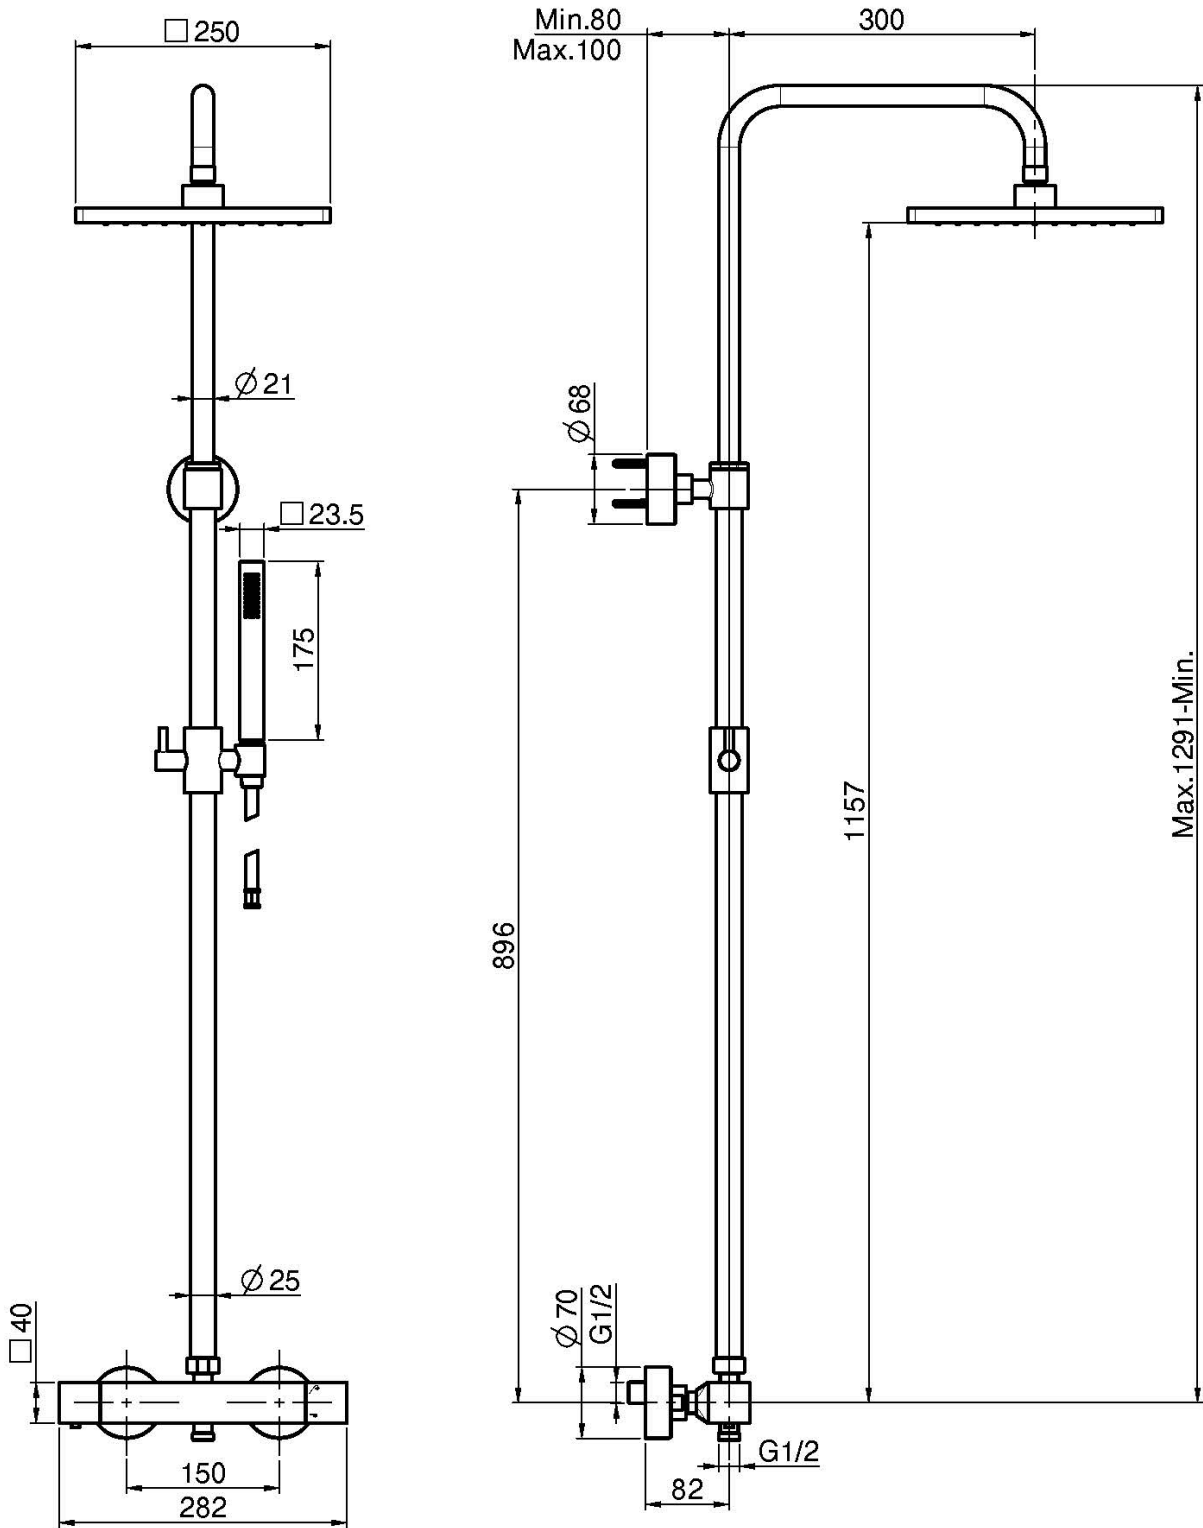

Code F4255/Q255

## MITIGEUR THERMOSTATIQUE DOUCHE AVEC COLONNE, POMME DE TÊTE ET DOUCHETTE

- colonne réglable en hauteur
- 2 raccords excentriques 1/2"
- pomme de tête en laiton anticalcaire 250X250 mm
- douchette anticalcaire
- flexible chromalux 1500 mm
- **poignées en métal**
- CORPS FROID

### IMAGE

### Finitions

-  CHROMÉ  
CR
-  HL
-  HS
-  ZL
-  ZS
-  SN
-  CN
-  CS
-  BS
-  NS
-  OR
-  OS

Voir les conditions générales de vente dans notre tarif en  
vigueur

This drawing is the property of FIMA Carlo Frattini. Any complete or partial reproduction, or any transmission to third party without FIMA Carlo Frattini authorization is forbidden.