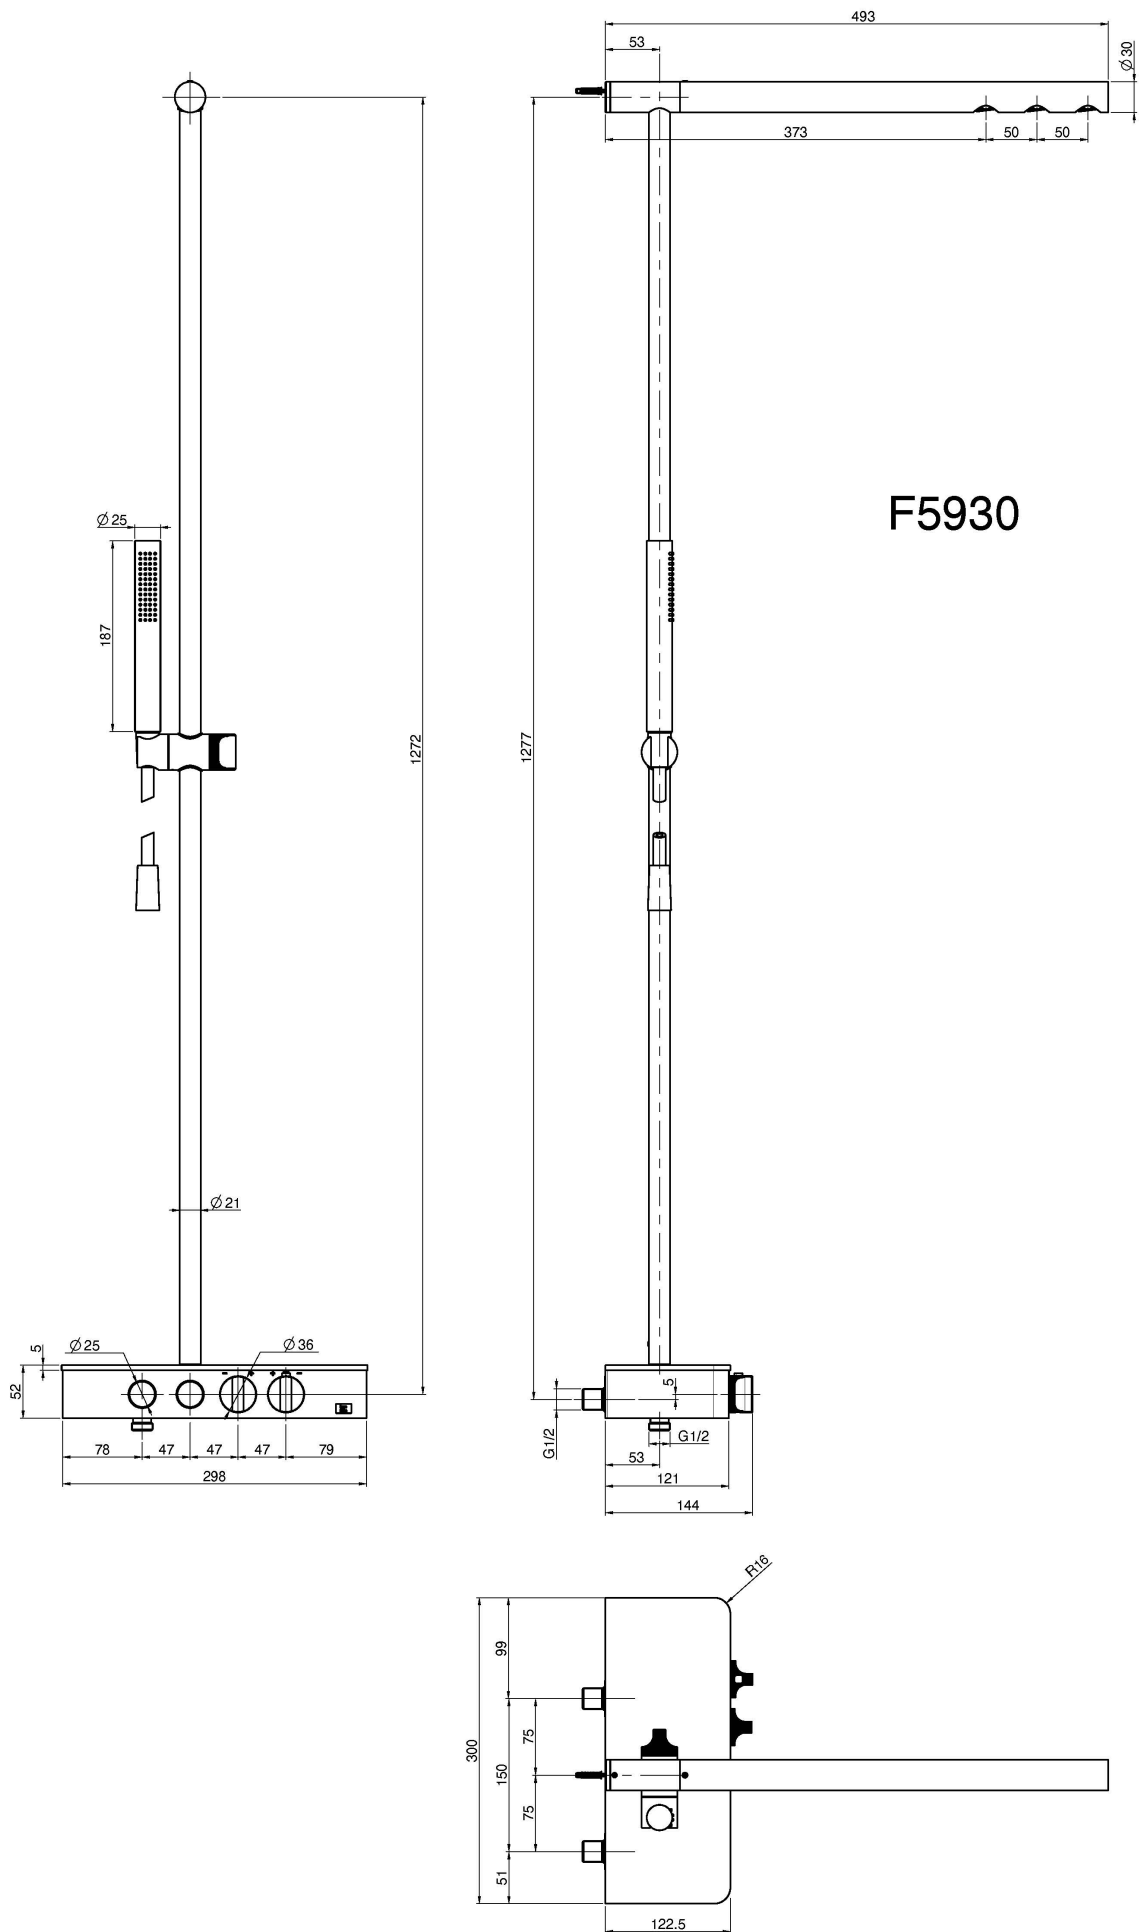

Code F5930

MITIGEUR THERMOSTATIQUE DOUCHE AVEC COLONNE SWITCH AVEC POMME DE TÊTE STILL

- **colonne recoupable en hauteur**
- tablette en verre satiné
- 2 raccords excentriques 1/2"
- en la finition noir matt la tablette est en verre satiné noir, dans les autres finitions elle est en verre satiné blanc
- poignée réglage température
- poignée réglage débit
- bouton marche/arrêt débit douchette/pomme de tête
- douchette anticalcaire
- flexible chromalux 1500 mm
- pomme de tête Still 3 jets

Finitions

- CR CHROMÉ
- SN NICKEL BROSSÉ
- BS BLANC MAT
- NS NOIR MAT

IMAGE

Voir les conditions générales de vente dans notre tarif en
vigueur

F5930