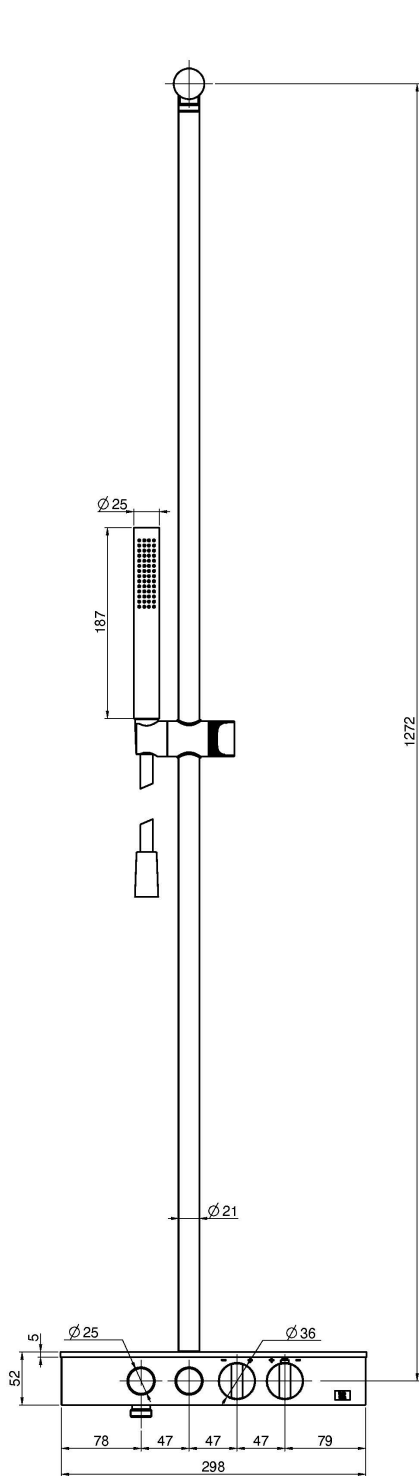

Code F5931

MITIGEUR THERMOSTATIQUE DOUCHE AVEC COLONNE SWITCH SANS POMME DE TÊTE AVEC DOUCHETTE

- tablette en verre satiné
- 2 raccords excentriques 1/2"
- en la finition noir matt la tablette est en verre satiné noir, dans les autres finitions elle est en verre satiné blanc
- poignée réglage température
- poignée réglage débit
- bouton marche/arrêt débit douchette/pomme de tête
- douchette en ABS
- **pomme de tête à commander séparément**
- flexible chromalux 1500 mm

Finitions

-  CHROMÉ
CR
-  NICKEL BROSSÉ
SN
-  BLANC MAT
BS
-  NOIR MAT
NS

IMAGE

Voir les conditions générales de vente dans notre tarif en
vigueur

F5931