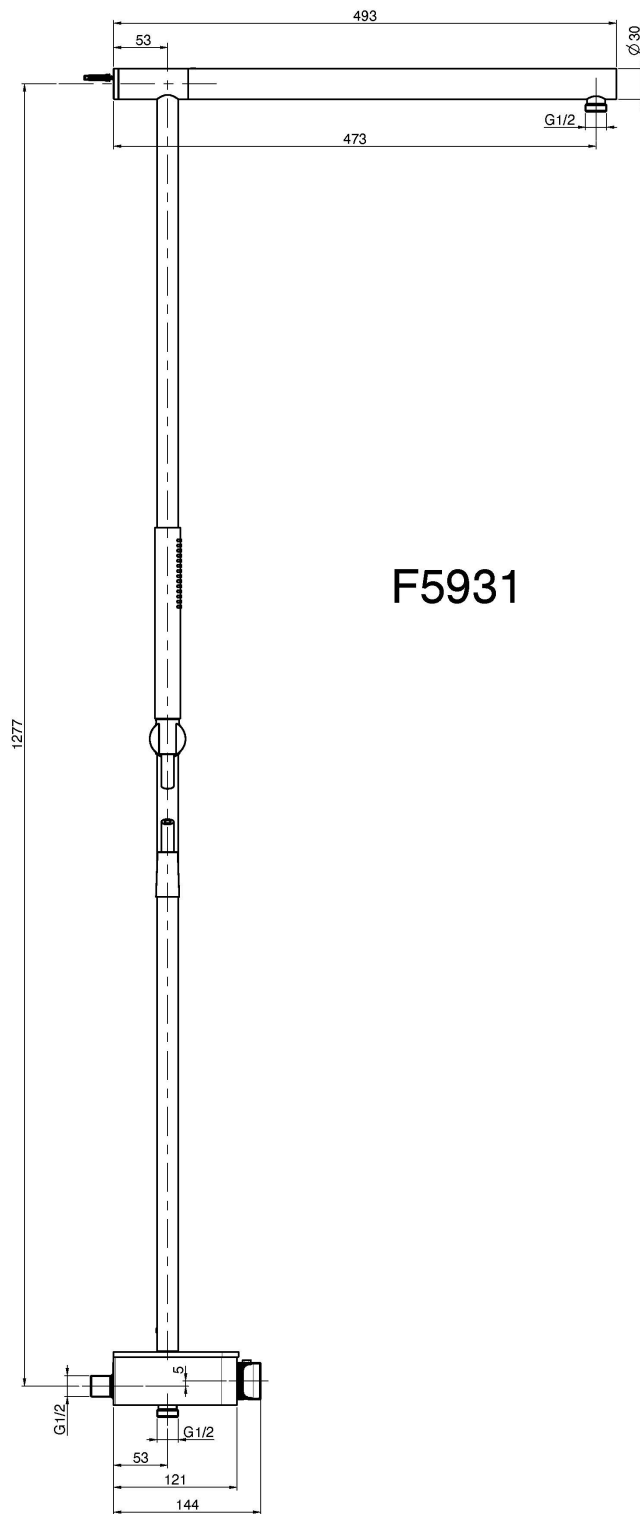

Code F5931

MITIGEUR THERMOSTATIQUE DOUCHE AVEC COLONNE SWITCH SANS POMME DE TÊTE AVEC DOUCHETTE

- tablette en verre satiné
- 2 raccords excentriques 1/2"
- en la finition noir matt la tablette est en verre satiné noir, dans les autres finitions elle est en verre satiné blanc
- poignée réglage température
- poignée réglage débit
- bouton marche/arrêt débit douchette/pomme de tête
- douchette en ABS
- **pomme de tête à commander séparément**
- flexible chromalux 1500 mm

Finitions

-  CHROMÉ
CR
-  NICKEL BROSSÉ
SN
-  BLANC MAT
BS
-  NOIR MAT
NS

IMAGE

Voir les conditions générales de vente dans notre tarif en
vigueur

F5931