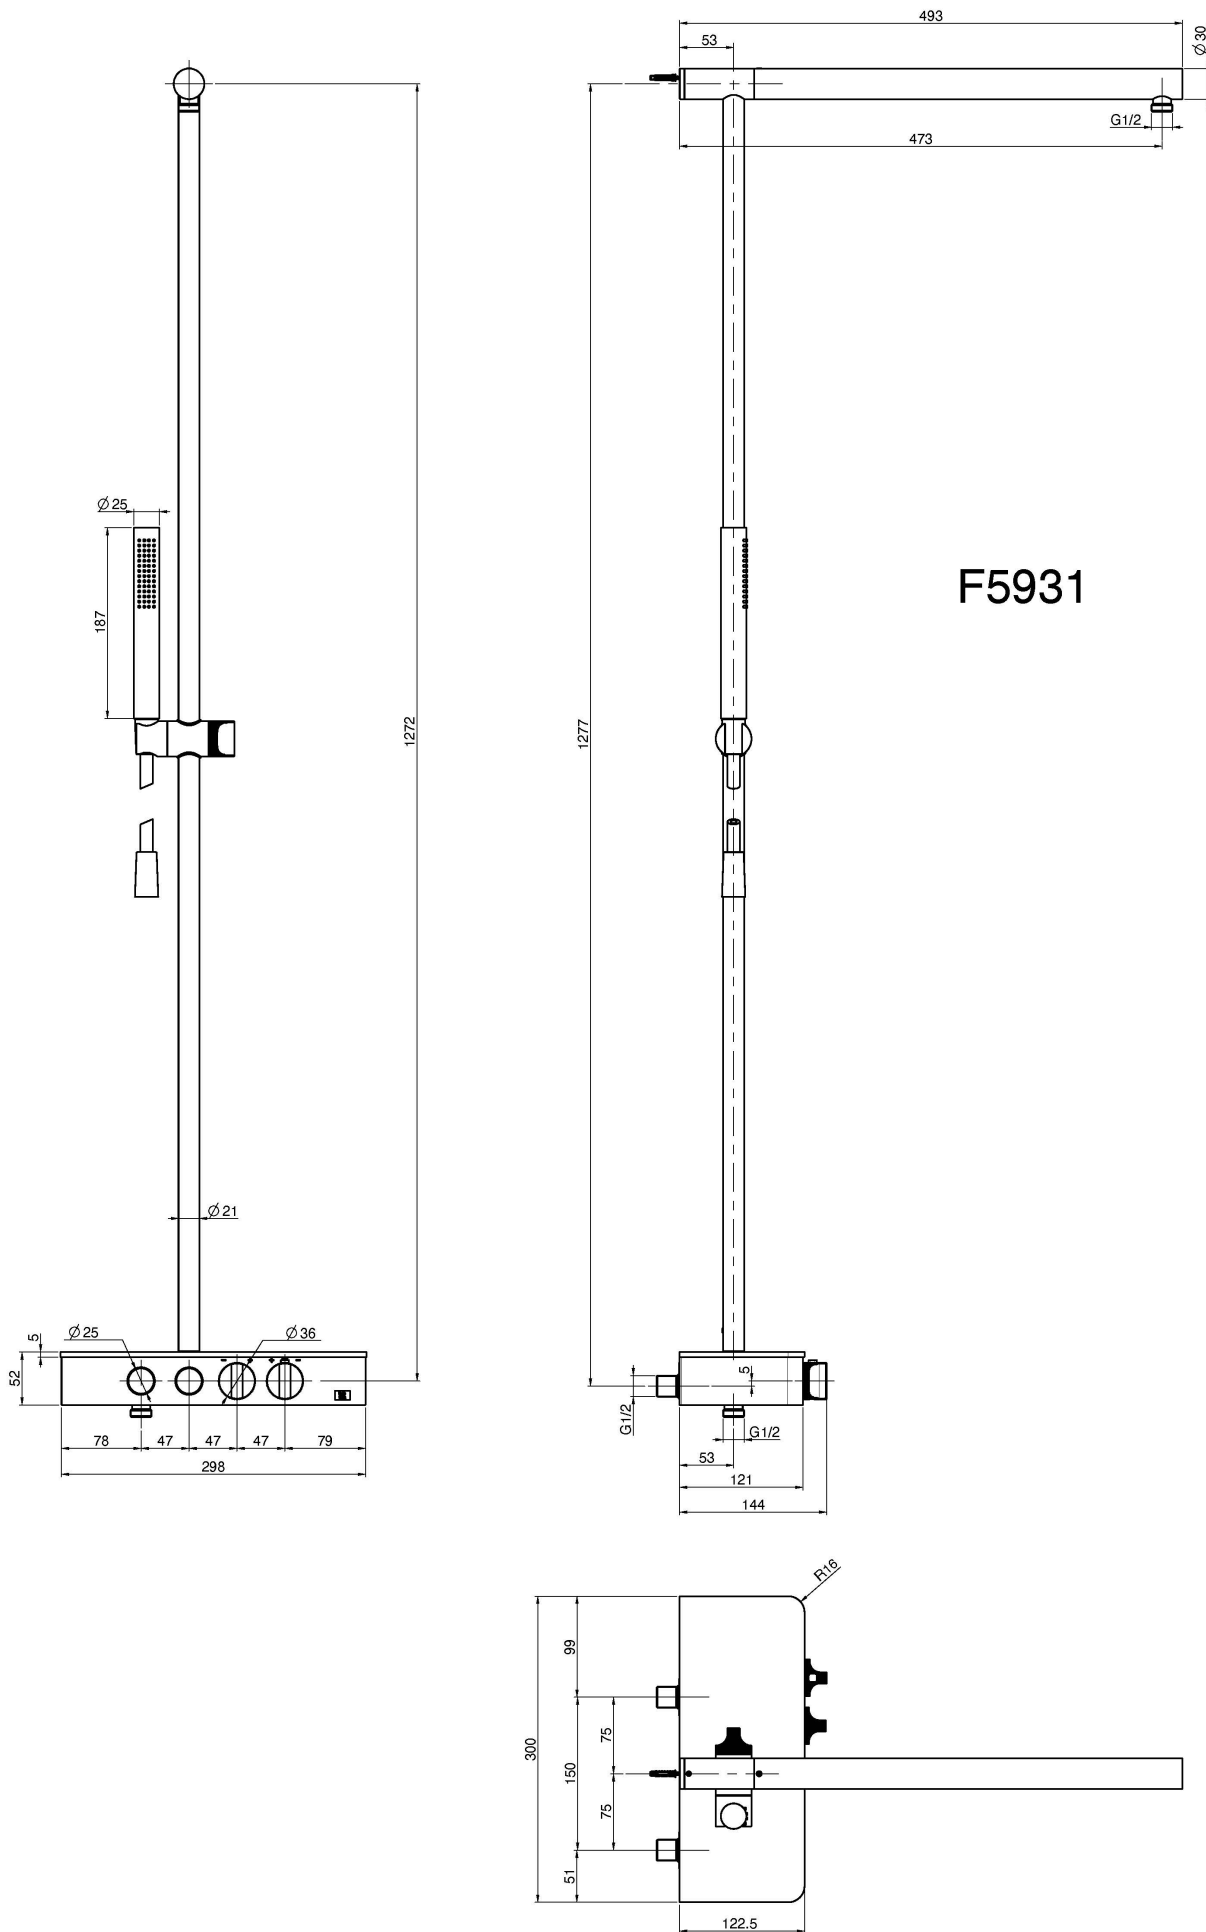

Code F5931

MITIGEUR THERMOSTATIQUE DOUCHE AVEC COLONNE SWITCH SANS POMME DE TÊTE AVEC DOUCHETTE

- tablette en verre satiné
- 2 raccords excentriques 1/2"
- en la finition noir matt la tablette est en verre satiné noir, dans les autres finitions elle est en verre satiné blanc
- poignée réglage température
- poignée réglage débit
- bouton marche/arrêt débit douchette/pomme de tête
- douchette en ABS
- **pomme de tête à commander séparément**
- flexible chromalux 1500 mm

Finitions

-  CHROMÉ
CR
-  NICKEL BROSSÉ
SN
-  BLANC MAT
BS
-  NOIR MAT
NS

IMAGE

Voir les conditions générales de vente dans notre tarif en
vigueur

F5931