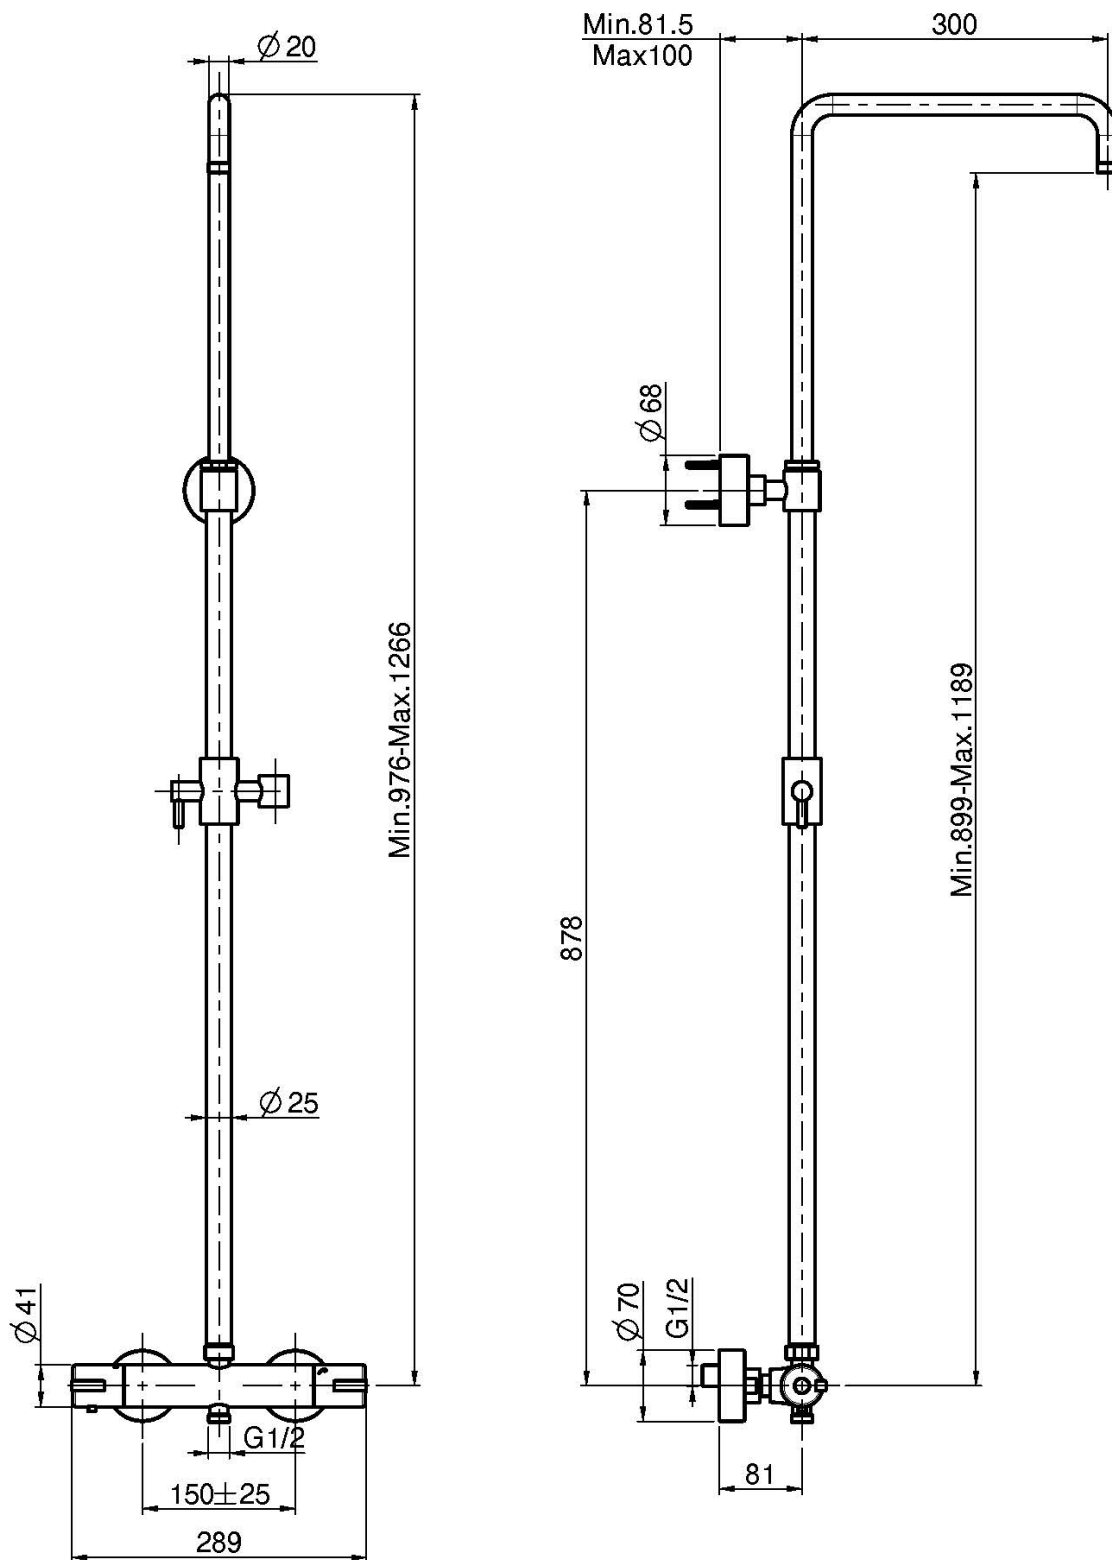

Code F4085S

MITIGEUR THERMOSTATIQUE DOUCHE AVEC COLONNE

- colonne réglable en hauteur
- 2 raccords excentriques 1/2"
- inverseur incorporé dans la poignée
- **poignée ABS**
- CORPS FROID

Finitions

 CHROMÉ
CR

IMAGE

Voir les conditions générales de vente dans notre tarif en
vigueur

F4085SCR

This drawing is the property of FIMA Carlo Frattini. Any complete or partial reproduction, or any transmission to third party without FIMA Carlo Frattini authorization is forbidden.