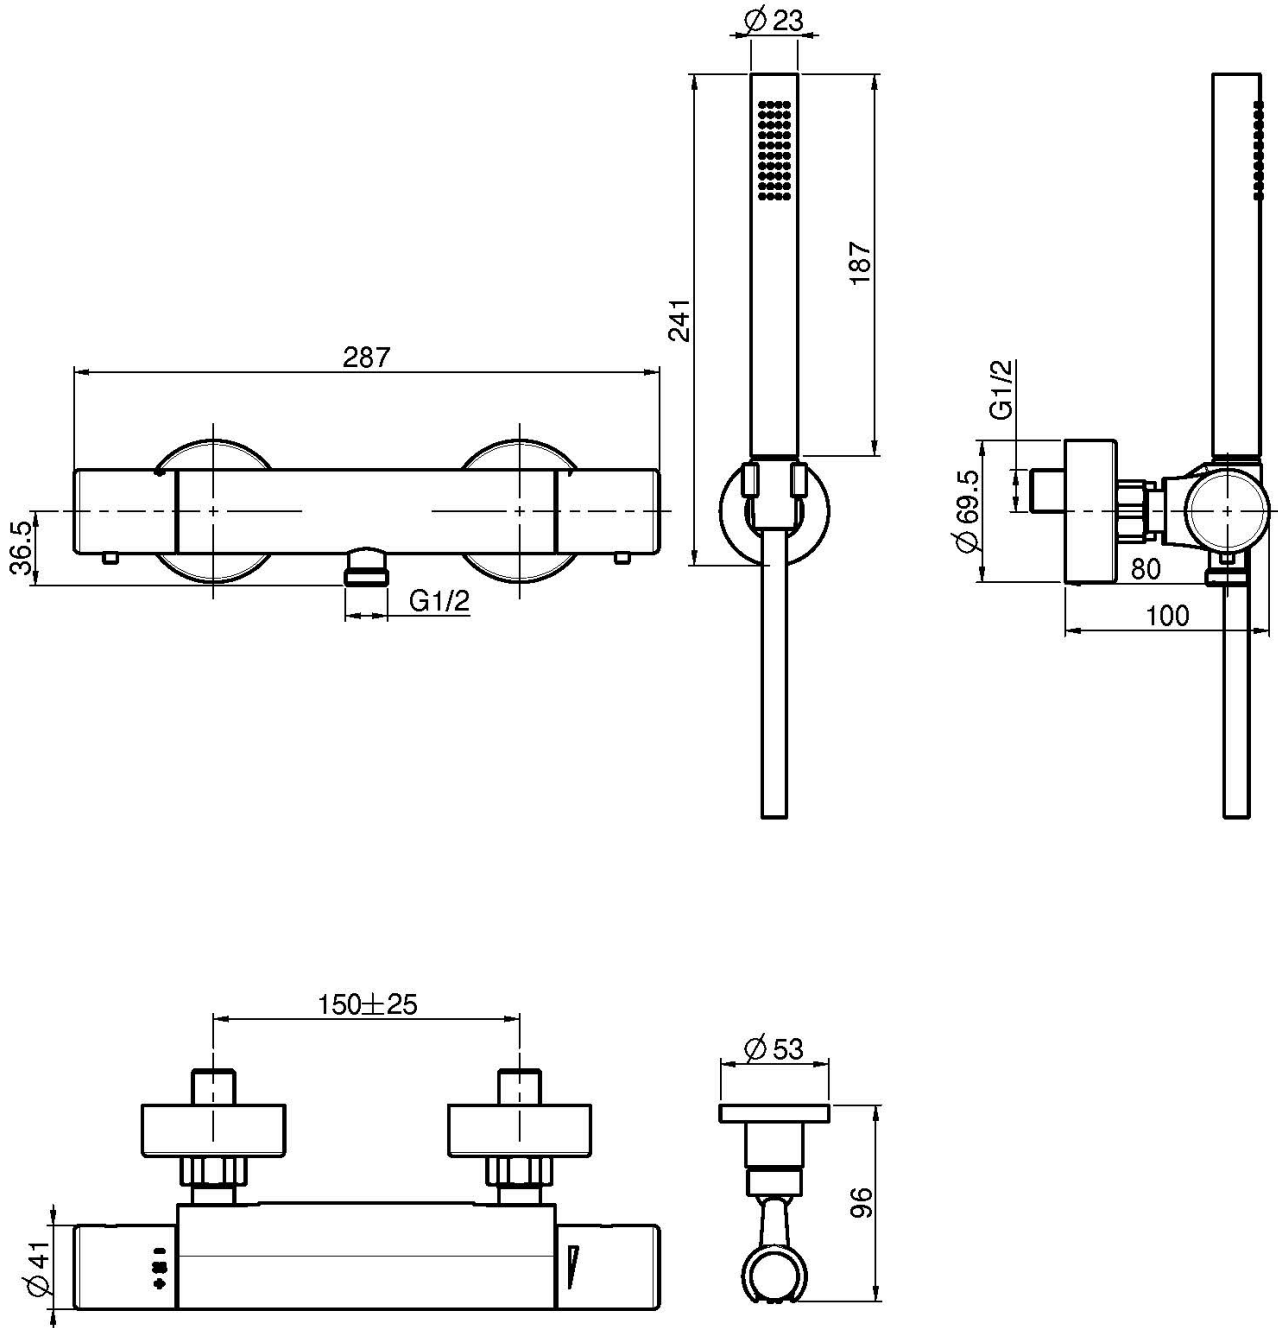

F4275CR

This drawing is the property of FIMA Carlo Frattini. Any complete or partial reproduction, or any transmission to third party without FIMA Carlo Frattini authorization is forbidden.